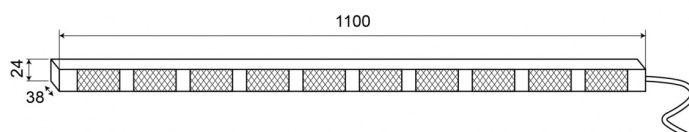

CONSULENTI DEL TRAFFICO A LED

TRAFLED10-000

Consulente del traffico a LED | 10 moduli | 12-24V |
ambra/ambra

EAN: 5414184001817

Specifiche

Caratteristiche	Con 2+2 punte di avvertimento ambra
Colore	Ambra/Ambra
Colore della lente	Trasparente
Con punte di avvertimento	Ambra
Connessione	Estremità dei cavi aperte
Da ordinare presso	1
Dimensioni	1100 mm x 38 mm x 24 mm
EMC	EMC R10
EMC R10	Si
Fonte luminosa	LED
Fornito con	Scatola di controllo, staffe di montaggio universali, cavi, manuale
Grado di protezione IP	IP67

Lunghezza del cavo (m)	15 m
Montaggio	Montaggio superficiale
Numero di LED	10x3
Numero di moduli	10
Numero di sequenze di lampeggio	20 avviso + 11 freccia
Peso (kg)	3,150 Kg
Temperatura di esercizio	-30°C / +65°C
Tensione operativa	12V - 24V
Watt	30,10 Watt