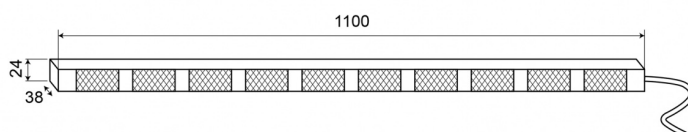

# CONSULENTI DEL TRAFFICO A LED

TRAFLED10-ORR

Consulente del traffico a LED | 10 moduli | 12-24V |  
ambra/rosso

EAN: 5414184001831

## Specifiche

Caratteristiche	Con 2+2 punte di avvertimento rosse
Colore	Ambra/rosso
Colore della lente	Trasparente
Con punte di avvertimento	Rosso
Connessione	Estremità dei cavi aperte
Da ordinare presso	1
Dimensioni	1100 mm x 38 mm x 24 mm
EMC	EMC R10
EMC R10	Sì
Fonte luminosa	LED
Fornito con	Scatola di controllo, staffe di montaggio universali, cavi, manuale
Grado di protezione IP	IP67

Lunghezza del cavo (m)	15 m
Montaggio	Montaggio superficiale
Numero di LED	10x3
Numero di moduli	10
Numero di sequenze di lampeggio	20 avviso + 11 freccia
Peso (kg)	3,150 Kg
Temperatura di esercizio	-30°C / +65°C
Tensione operativa	12V - 24V
Watt	30,10 Watt