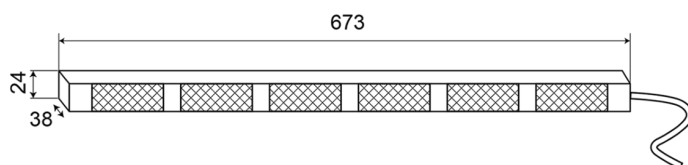

CONSULENTI DEL TRAFFICO A LED

TRAFLED6#O

Consulente del traffico a LED | 6 moduli | 12-24V |
ambra

EAN: 5414184006102

Specifiche

| | | | |
|--------------------|---|---------------------------------|------------------------|
| Colore | Ambra | Grado di protezione IP | IP67 |
| Colore della lente | Trasparente | Lunghezza del cavo (m) | 3 m |
| Connessione | Estremità dei cavi aperte | Montaggio | Fisso |
| Da ordinare presso | 1 | Numero di LED | 6x3 |
| Dimensioni | 673 mm x 38 mm x 24 mm | Numero di moduli | 6 |
| EMC | EMC R10 | Numero di sequenze di lampeggio | 20 avviso + 11 freccia |
| EMC R10 | SI | Temperatura di esercizio | -30°C / +65°C |
| Fonte luminosa | LED | Tensione operativa | 12V - 24V |
| Fornito con | Staffe di montaggio universali, cavi, manuale | Watt | 18,60 Watt |