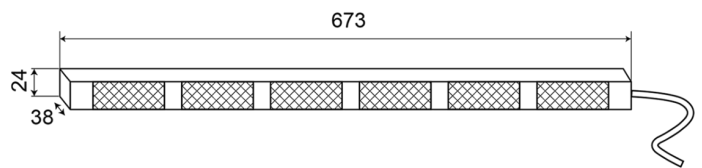

CONSULENTI DEL TRAFFICO A LED

TRAFLED6#O

Consulente del traffico a LED | 6 moduli | 12-24V |
ambra

EAN: 5414184006102

Specifiche

Colore	Ambra	Grado di protezione IP	IP67
Colore della lente	Trasparente	Lunghezza del cavo (m)	3 m
Connessione	Estremità dei cavi aperte	Montaggio	Fisso
Da ordinare presso	1	Numero di LED	6x3
Dimensioni	673 mm x 38 mm x 24 mm	Numero di moduli	6
EMC	EMC R10	Numero di sequenze di lampeggio	20 avviso + 11 freccia
EMC R10	SI	Temperatura di esercizio	-30°C / +65°C
Fonte luminosa	LED	Tensione operativa	12V - 24V
Fornito con	Staffe di montaggio universali, cavi, manuale	Watt	18,60 Watt