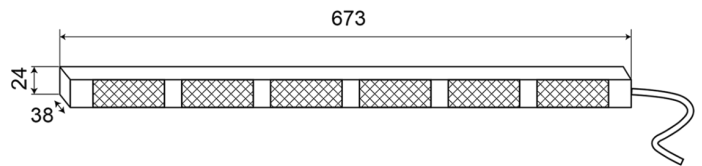

# CONSULENTI DEL TRAFFICO A LED

TRAFLED6#0

Consulente del traffico a LED | 6 moduli | 12-24V |  
ambra

EAN: 5414184006102

## Specifiche

Colore	Ambra	Grado di protezione IP	IP67
Colore della lente	Trasparente	Lunghezza del cavo (m)	3 m
Connessione	Estremità dei cavi aperte	Montaggio	Fisso
Da ordinare presso	1	Numero di LED	6x3
Dimensioni	673 mm x 38 mm x 24 mm	Numero di moduli	6
EMC	EMC R10	Numero di sequenze di lampeggio	20 avviso + 11 freccia
EMC R10	SI	Temperatura di esercizio	-30°C / +65°C
Fonte luminosa	LED	Tensione operativa	12V - 24V
Fornito con	Staffe di montaggio universali, cavi, manuale	Watt	18,60 Watt