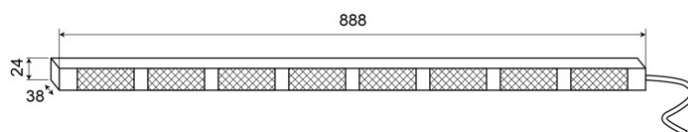

CONSULENTI DEL TRAFFICO A LED

TRAFLED8#O

Consulente del traffico a LED | 8 moduli | 12-24V |
ambra

EAN: 5414184002326

Specifiche

Colore	Ambra	Lunghezza del cavo (m)	15 m
Colore della lente	Trasparente	Montaggio	Montaggio superficiale
Connessione	Estremità dei cavi aperte	Numero di LED	8x3
Da ordinare presso	1	Numero di moduli	8
Dimensioni	888 mm x 38 mm x 24 mm	Numero di sequenze di lampeggio	20 avviso + 11 freccia
EMC	EMC R10	Peso (kg)	2,800 Kg
EMC R10	SI	Temperatura di esercizio	-30°C / +65°C
Fonte luminosa	LED	Tensione operativa	12V - 24V
Fornito con	Staffe di montaggio universali, cavi, manuale	Watt	24,40 Watt
Grado di protezione IP	IP67		