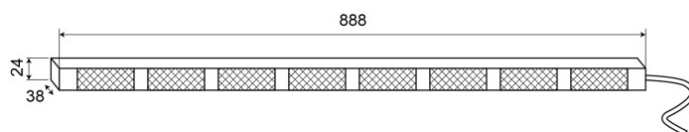

CONSULENTI DEL TRAFFICO A LED

TRAFLED8#O

Consulente del traffico a LED | 8 moduli | 12-24V |
ambra

EAN: 5414184002326

Specifiche

Colore	Ambra	Lunghezza del cavo (m)	15 m
Colore della lente	Trasparente	Montaggio	Montaggio superficiale
Connessione	Estremità dei cavi aperte	Numero di LED	8x3
Da ordinare presso	1	Numero di moduli	8
Dimensioni	888 mm x 38 mm x 24 mm	Numero di sequenze di lampeggio	20 avviso + 11 freccia
EMC	EMC R10	Peso (kg)	2,800 Kg
EMC R10	SI	Temperatura di esercizio	-30°C / +65°C
Fonte luminosa	LED	Tensione operativa	12V - 24V
Fornito con	Staffe di montaggio universali, cavi, manuale	Watt	24,40 Watt
Grado di protezione IP	IP67		