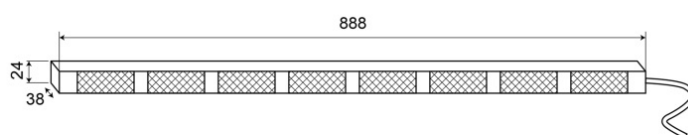

CONSULENTI DEL TRAFFICO A LED

TRAFLED8#OB

Consulente del traffico a LED | 8 moduli | 12-24V |
ambra/blue

EAN: 5414184574984

Specifiche

Colore	Ambra/blu	Lunghezza del cavo (m)	15 m
Colore dei LED	Ambra e blu	Montaggio	Montaggio superficiale
Colore della lente	Trasparente	Numero di LED	8x3
Connessione	Estremità dei cavi aperte	Numero di moduli	8
Da ordinare presso	1	Numero di sequenze di lampeggio	20 avviso + 11 freccia
Dimensioni	888 mm x 38 mm x 24 mm	Peso (kg)	2,8 Kg
EMC R10	SI	Temperatura di esercizio	-30°C / +65°C
Fonte luminosa	LED	Tensione operativa	12V - 24V
Fornito con	Staffe di montaggio universali, cavi, manuale	Watt	24,40 Watt
Grado di protezione IP	IP67		