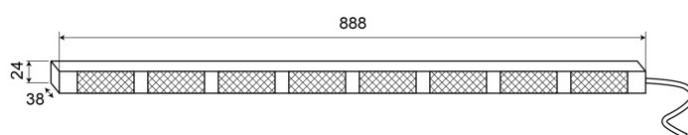

# CONSULENTI DEL TRAFFICO A LED

TRAFLED8#OB

Consulente del traffico a LED | 8 moduli | 12-24V |  
ambra/blue

EAN: 5414184574984

## Specifiche

Colore	Ambra/blu	Lunghezza del cavo (m)	15 m
Colore dei LED	Ambra e blu	Montaggio	Montaggio superficiale
Colore della lente	Trasparente	Numero di LED	8x3
Connessione	Estremità dei cavi aperte	Numero di moduli	8
Da ordinare presso	1	Numero di sequenze di lampeggio	20 avviso + 11 freccia
Dimensioni	888 mm x 38 mm x 24 mm	Peso (kg)	2,8 Kg
EMC R10	SI	Temperatura di esercizio	-30°C / +65°C
Fonte luminosa	LED	Tensione operativa	12V - 24V
Fornito con	Staffe di montaggio universali, cavi, manuale	Watt	24,40 Watt
Grado di protezione IP	IP67		