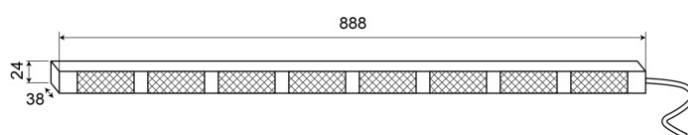

CONSULENTI DEL TRAFFICO A LED

TRAFLED8#OB

Consulente del traffico a LED | 8 moduli | 12-24V |
ambra/blue

EAN: 5414184574984

Specifiche

| | | | |
|------------------------|-----------------------------------------------|---------------------------------|------------------------|
| Colore | Ambra/blu | Lunghezza del cavo (m) | 15 m |
| Colore dei LED | Ambra e blu | Montaggio | Montaggio superficiale |
| Colore della lente | Trasparente | Numero di LED | 8x3 |
| Connessione | Estremità dei cavi aperte | Numero di moduli | 8 |
| Da ordinare presso | 1 | Numero di sequenze di lampeggio | 20 avviso + 11 freccia |
| Dimensioni | 888 mm x 38 mm x 24 mm | Peso (kg) | 2,8 Kg |
| EMC R10 | SI | Temperatura di esercizio | -30°C / +65°C |
| Fonte luminosa | LED | Tensione operativa | 12V - 24V |
| Fornito con | Staffe di montaggio universali, cavi, manuale | Watt | 24,40 Watt |
| Grado di protezione IP | IP67 | | |