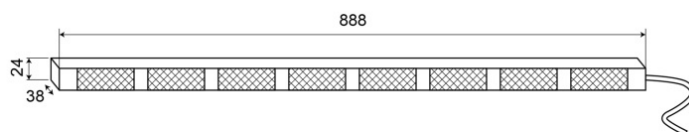

# CONSULENTI DEL TRAFFICO A LED

TRAFLED8-O

Consulente del traffico a LED | 8 moduli | 12-24V |  
ambra

EAN: 5414184002418

## Specifiche

Colore	Ambra	Lunghezza del cavo (m)	15 m
Colore della lente	Trasparente	Montaggio	Montaggio superficiale
Connessione	Estremità dei cavi aperte	Numero di LED	8x3
Da ordinare presso	1	Numero di moduli	8
Dimensioni	888 mm x 38 mm x 24 mm	Numero di sequenze di lampeggio	20 avviso + 11 freccia
EMC	EMC R10	Peso (kg)	2,800 Kg
EMC R10	SI	Temperatura di esercizio	-30°C / +65°C
Fonte luminosa	LED	Tensione operativa	12V - 24V
Fornito con	Scatola di controllo, staffe di montaggio universali, cavi, manuale	Watt	24,40 Watt
Grado di protezione IP	IP67		