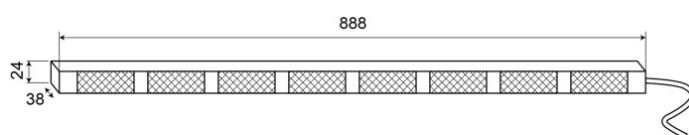

CONSULENTI DEL TRAFFICO A LED

TRAFLED8-O

Consulente del traffico a LED | 8 moduli | 12-24V |
ambra

EAN: 5414184002418

Specifiche

Colore	Ambra	Lunghezza del cavo (m)	15 m
Colore della lente	Trasparente	Montaggio	Montaggio superficiale
Connessione	Estremità dei cavi aperte	Numero di LED	8x3
Da ordinare presso	1	Numero di moduli	8
Dimensioni	888 mm x 38 mm x 24 mm	Numero di sequenze di lampeggio	20 avviso + 11 freccia
EMC	EMC R10	Peso (kg)	2,800 Kg
EMC R10	SI	Temperatura di esercizio	-30°C / +65°C
Fonte luminosa	LED	Tensione operativa	12V - 24V
Fornito con	Scatola di controllo, staffe di montaggio universali, cavi, manuale	Watt	24,40 Watt
Grado di protezione IP	IP67		