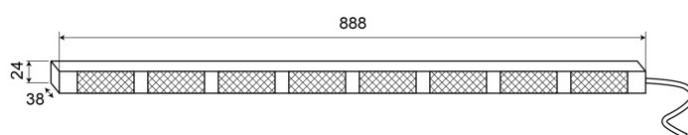

CONSULENTI DEL TRAFFICO A LED

TRAFLED8-O

Consulente del traffico a LED | 8 moduli | 12-24V |
ambra

EAN: 5414184002418

Specifiche

Colore	Ambra	Lunghezza del cavo (m)	15 m
Colore della lente	Trasparente	Montaggio	Montaggio superficiale
Connessione	Estremità dei cavi aperte	Numero di LED	8x3
Da ordinare presso	1	Numero di moduli	8
Dimensioni	888 mm x 38 mm x 24 mm	Numero di sequenze di lampeggio	20 avviso + 11 freccia
EMC	EMC R10	Peso (kg)	2,800 Kg
EMC R10	SI	Temperatura di esercizio	-30°C / +65°C
Fonte luminosa	LED	Tensione operativa	12V - 24V
Fornito con	Scatola di controllo, staffe di montaggio universali, cavi, manuale	Watt	24,40 Watt
Grado di protezione IP	IP67		