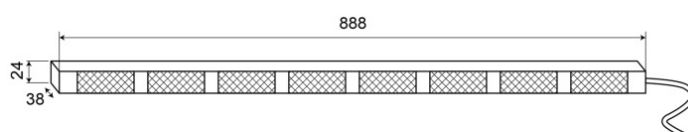

# CONSULENTI DEL TRAFFICO A LED

TRAFLED8-O

Consulente del traffico a LED | 8 moduli | 12-24V |  
ambra

EAN: 5414184002418

## Specifiche

Colore	Ambra	Lunghezza del cavo (m)	15 m
Colore della lente	Trasparente	Montaggio	Montaggio superficiale
Connessione	Estremità dei cavi aperte	Numero di LED	8x3
Da ordinare presso	1	Numero di moduli	8
Dimensioni	888 mm x 38 mm x 24 mm	Numero di sequenze di lampeggio	20 avviso + 11 freccia
EMC	EMC R10	Peso (kg)	2,800 Kg
EMC R10	SI	Temperatura di esercizio	-30°C / +65°C
Fonte luminosa	LED	Tensione operativa	12V - 24V
Fornito con	Scatola di controllo, staffe di montaggio universali, cavi, manuale	Watt	24,40 Watt
Grado di protezione IP	IP67		