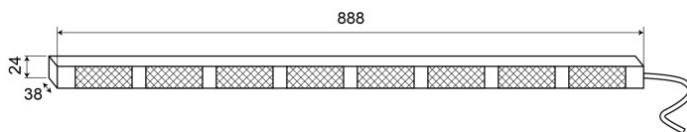

CONSULENTI DEL TRAFFICO A LED

TRAFLED8-OB

Consulente del traffico a LED | 8 moduli | 12-24V |
ambra/blue

EAN: 5414184002401

Specifiche

Caratteristiche	Con punte di avvertimento blu	Grado di protezione IP	IP67
Colore	Ambra/blu	Lunghezza del cavo (m)	15 m
Colore della lente	Trasparente	Montaggio	Montaggio superficiale
Con punte di avvertimento	Blu	Numero di LED	8x3
Connessione	Estremità dei cavi aperte	Numero di moduli	8
Da ordinare presso	1	Numero di sequenze di lampeggio	20 avviso + 11 freccia
Dimensioni	888 mm x 38 mm x 24 mm	Peso (kg)	2,800 Kg
EMC R10	Si	Temperatura di esercizio	-30°C / +65°C
Fonte luminosa	LED	Tensione operativa	12V - 24V
Fornito con	Scatola di controllo, staffe di montaggio universali, cavi, manuale	Watt	24,40 Watt