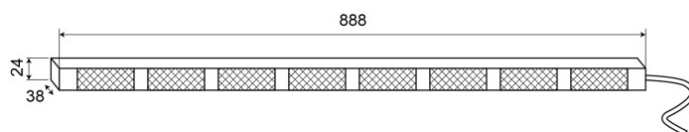

CONSULENTI DEL TRAFFICO A LED

TRAFLED8-OB

Consulente del traffico a LED | 8 moduli | 12-24V |
ambra/blue

EAN: 5414184002401

Specifiche

Caratteristiche	Con punte di avvertimento blu	Grado di protezione IP	IP67
Colore	Ambra/blu	Lunghezza del cavo (m)	15 m
Colore della lente	Trasparente	Montaggio	Montaggio superficiale
Con punte di avvertimento	Blu	Numero di LED	8x3
Connessione	Estremità dei cavi aperte	Numero di moduli	8
Da ordinare presso	1	Numero di sequenze di lampeggio	20 avviso + 11 freccia
Dimensioni	888 mm x 38 mm x 24 mm	Peso (kg)	2,800 Kg
EMC R10	Si	Temperatura di esercizio	-30°C / +65°C
Fonte luminosa	LED	Tensione operativa	12V - 24V
Fornito con	Scatola di controllo, staffe di montaggio universali, cavi, manuale	Watt	24,40 Watt