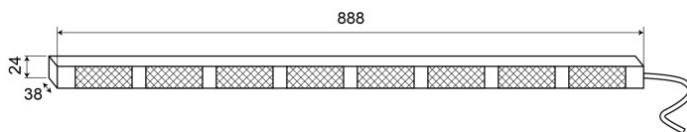

# CONSULENTI DEL TRAFFICO A LED

TRAFLED8-OB

Consulente del traffico a LED | 8 moduli | 12-24V |  
ambra/blue

EAN: 5414184002401

## Specifiche

Caratteristiche	Con punte di avvertimento blu	Grado di protezione IP	IP67
Colore	Ambra/blu	Lunghezza del cavo (m)	15 m
Colore della lente	Trasparente	Montaggio	Montaggio superficiale
Con punte di avvertimento	Blu	Numero di LED	8x3
Connessione	Estremità dei cavi aperte	Numero di moduli	8
Da ordinare presso	1	Numero di sequenze di lampeggio	20 avviso + 11 freccia
Dimensioni	888 mm x 38 mm x 24 mm	Peso (kg)	2,800 Kg
EMC R10	Si	Temperatura di esercizio	-30°C / +65°C
Fonte luminosa	LED	Tensione operativa	12V - 24V
Fornito con	Scatola di controllo, staffe di montaggio universali, cavi, manuale	Watt	24,40 Watt