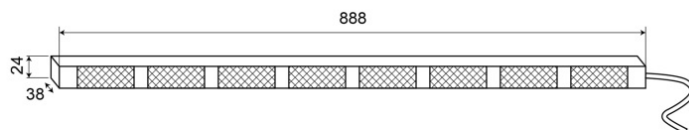

CONSULENTI DEL TRAFFICO A LED

TRAFLED8-OB

Consulente del traffico a LED | 8 moduli | 12-24V |
ambra/blue

EAN: 5414184002401

Specifiche

Caratteristiche	Con punte di avvertimento blu	Grado di protezione IP	IP67
Colore	Ambra/blu	Lunghezza del cavo (m)	15 m
Colore della lente	Trasparente	Montaggio	Montaggio superficiale
Con punte di avvertimento	Blu	Numero di LED	8x3
Connessione	Estremità dei cavi aperte	Numero di moduli	8
Da ordinare presso	1	Numero di sequenze di lampeggio	20 avviso + 11 freccia
Dimensioni	888 mm x 38 mm x 24 mm	Peso (kg)	2,800 Kg
EMC R10	Si	Temperatura di esercizio	-30°C / +65°C
Fonte luminosa	LED	Tensione operativa	12V - 24V
Fornito con	Scatola di controllo, staffe di montaggio universali, cavi, manuale	Watt	24,40 Watt