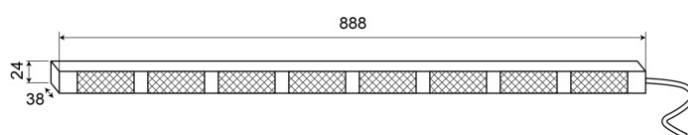

# CONSULENTI DEL TRAFFICO A LED

TRAFLED8-OC

Consulente del traffico a LED | 8 moduli | 12-24V |  
ambra/bianco

EAN: 5414184002388

## Specifiche

Caratteristiche	Con punte di avvertimento bianche	Lunghezza del cavo (m)	15 m
Colore	Ambra/bianco	Montaggio	Montaggio superficiale
Colore della lente	Trasparente	Numero di LED	8x3
Con punte di avvertimento	Bianco	Numero di moduli	8
Connessione	Estremità dei cavi aperte	Numero di sequenze di lampeggio	20 avviso + 11 freccia
Da ordinare presso	1	Peso (kg)	2,800 Kg
Dimensioni	888 mm x 38 mm x 24 mm	Temperatura di esercizio	-30°C / +65°C
EMC	EMC R10	Tensione operativa	12V - 24V
EMC R10	Sì	Watt	24,40 Watt
Fonte luminosa	LED		
Fornito con	Scatola di controllo, staffe di montaggio universali, cavi, manuale		
Grado di protezione IP	IP67		