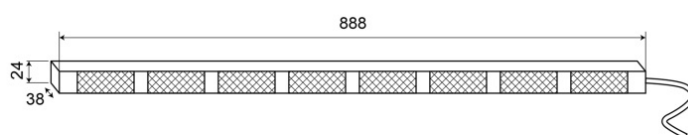

CONSULENTI DEL TRAFFICO A LED

TRAFLED8-OC

Consulente del traffico a LED | 8 moduli | 12-24V |
ambra/bianco

EAN: 5414184002388

Specifiche

Caratteristiche	Con punte di avvertimento bianche	Lunghezza del cavo (m)	15 m
Colore	Ambra/bianco	Montaggio	Montaggio superficiale
Colore della lente	Trasparente	Numero di LED	8x3
Con punte di avvertimento	Bianco	Numero di moduli	8
Connessione	Estremità dei cavi aperte	Numero di sequenze di lampeggio	20 avviso + 11 freccia
Da ordinare presso	1	Peso (kg)	2,800 Kg
Dimensioni	888 mm x 38 mm x 24 mm	Temperatura di esercizio	-30°C / +65°C
EMC	EMC R10	Tensione operativa	12V - 24V
EMC R10	Si	Watt	24,40 Watt
Fonte luminosa	LED		
Fornito con	Scatola di controllo, staffe di montaggio universali, cavi, manuale		
Grado di protezione IP	IP67		