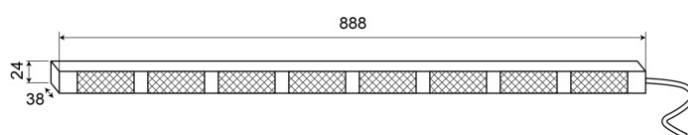

# CONSULENTI DEL TRAFFICO A LED

TRAFLED8-OC

Consulente del traffico a LED | 8 moduli | 12-24V |  
ambra/bianco

EAN: 5414184002388

## Specifiche

Caratteristiche	Con punte di avvertimento bianche	Lunghezza del cavo (m)	15 m
Colore	Ambra/bianco	Montaggio	Montaggio superficiale
Colore della lente	Trasparente	Numero di LED	8x3
Con punte di avvertimento	Bianco	Numero di moduli	8
Connessione	Estremità dei cavi aperte	Numero di sequenze di lampeggio	20 avviso + 11 freccia
Da ordinare presso	1	Peso (kg)	2,800 Kg
Dimensioni	888 mm x 38 mm x 24 mm	Temperatura di esercizio	-30°C / +65°C
EMC	EMC R10	Tensione operativa	12V - 24V
EMC R10	Si	Watt	24,40 Watt
Fonte luminosa	LED		
Fornito con	Scatola di controllo, staffe di montaggio universali, cavi, manuale		
Grado di protezione IP	IP67		