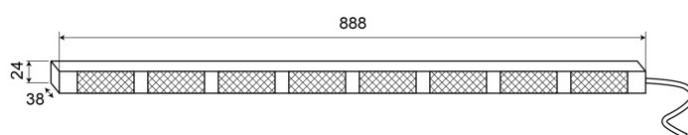

CONSULENTI DEL TRAFFICO A LED

TRAFLED8-OC

Consulente del traffico a LED | 8 moduli | 12-24V |
ambra/bianco

EAN: 5414184002388

Specifiche

Caratteristiche	Con punte di avvertimento bianche	Lunghezza del cavo (m)	15 m
Colore	Ambra/bianco	Montaggio	Montaggio superficiale
Colore della lente	Trasparente	Numero di LED	8x3
Con punte di avvertimento	Bianco	Numero di moduli	8
Connessione	Estremità dei cavi aperte	Numero di sequenze di lampeggio	20 avviso + 11 freccia
Da ordinare presso	1	Peso (kg)	2,800 Kg
Dimensioni	888 mm x 38 mm x 24 mm	Temperatura di esercizio	-30°C / +65°C
EMC	EMC R10	Tensione operativa	12V - 24V
EMC R10	Sì	Watt	24,40 Watt
Fonte luminosa	LED		
Fornito con	Scatola di controllo, staffe di montaggio universali, cavi, manuale		
Grado di protezione IP	IP67		