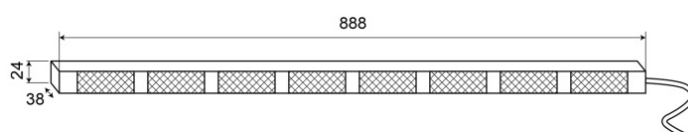

# CONSULENTI DEL TRAFFICO A LED

TRAFLED8-OCC

Consulente del traffico a LED | 8 moduli | 12-24V |  
ambra/bianco

EAN: 5414184002371

## Specifications

Caratteristiche	Con 2+2 punte di avvertimento bianche	Lunghezza del cavo (m)	15 m
Colore	Ambra/bianco	Montaggio	Montaggio superficiale
Colore della lente	Trasparente	Numero di LED	8x3
Con punte di avvertimento	Bianco	Numero di moduli	8
Connessione	Estremità dei cavi aperte	Numero di sequenze di lampeggio	20 avviso + 11 freccia
Da ordinare presso	1	Peso (kg)	2,800 Kg
Dimensioni	888 mm x 38 mm x 24 mm	Temperatura di esercizio	-30°C / +65°C
EMC	EMC R10	Tensione operativa	12V - 24V
EMC R10	Si	Watt	24,40 Watt
Fonte luminosa	LED		
Fornito con	Scatola di controllo, staffe di montaggio universali, cavi, manuale		
Grado di protezione IP	IP67		