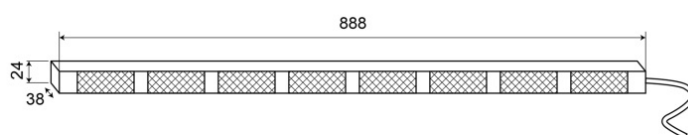

CONSULENTI DEL TRAFFICO A LED

TRAFLED8-OCC

Consulente del traffico a LED | 8 moduli | 12-24V |
ambra/bianco

EAN: 5414184002371

Specifiche

Caratteristiche	Con 2+2 punte di avvertimento bianche
Colore	Ambra/bianco
Colore della lente	Trasparente
Con punte di avvertimento	Bianco
Connessione	Estremità dei cavi aperte
Da ordinare presso	1
Dimensioni	888 mm x 38 mm x 24 mm
EMC	EMC R10
EMC R10	Sì
Fonte luminosa	LED
Fornito con	Scatola di controllo, staffe di montaggio universali, cavi, manuale
Grado di protezione IP	IP67

Lunghezza del cavo (m)	15 m
Montaggio	Montaggio superficiale
Numero di LED	8x3
Numero di moduli	8
Numero di sequenze di lampeggio	20 avviso + 11 freccia
Peso (kg)	2,800 Kg
Temperatura di esercizio	-30°C / +65°C
Tensione operativa	12V - 24V
Watt	24,40 Watt