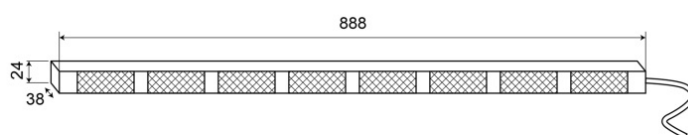

# CONSULENTI DEL TRAFFICO A LED

TRAFLED8-OCC

Consulente del traffico a LED | 8 moduli | 12-24V |  
ambra/bianco

EAN: 5414184002371

## Specifiche

Caratteristiche	Con 2+2 punte di avvertimento bianche
Colore	Ambra/bianco
Colore della lente	Trasparente
Con punte di avvertimento	Bianco
Connessione	Estremità dei cavi aperte
Da ordinare presso	1
Dimensioni	888 mm x 38 mm x 24 mm
EMC	EMC R10
EMC R10	Sì
Fonte luminosa	LED
Fornito con	Scatola di controllo, staffe di montaggio universali, cavi, manuale
Grado di protezione IP	IP67

Lunghezza del cavo (m)	15 m
Montaggio	Montaggio superficiale
Numero di LED	8x3
Numero di moduli	8
Numero di sequenze di lampeggio	20 avviso + 11 freccia
Peso (kg)	2,800 Kg
Temperatura di esercizio	-30°C / +65°C
Tensione operativa	12V - 24V
Watt	24,40 Watt