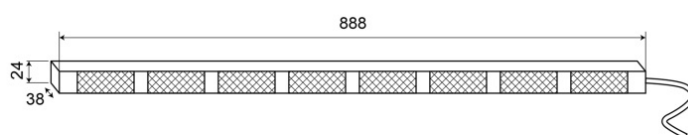

CONSULENTI DEL TRAFFICO A LED

TRAFLED8-OCC

Consulente del traffico a LED | 8 moduli | 12-24V |
ambra/bianco

EAN: 5414184002371

Specifiche

Caratteristiche	Con 2+2 punte di avvertimento bianche	Lunghezza del cavo (m)	15 m
Colore	Ambra/bianco	Montaggio	Montaggio superficiale
Colore della lente	Trasparente	Numero di LED	8x3
Con punte di avvertimento	Bianco	Numero di moduli	8
Connessione	Estremità dei cavi aperte	Numero di sequenze di lampeggio	20 avviso + 11 freccia
Da ordinare presso	1	Peso (kg)	2,800 Kg
Dimensioni	888 mm x 38 mm x 24 mm	Temperatura di esercizio	-30°C / +65°C
EMC	EMC R10	Tensione operativa	12V - 24V
EMC R10	Sì	Watt	24,40 Watt
Fonte luminosa	LED		
Fornito con	Scatola di controllo, staffe di montaggio universali, cavi, manuale		
Grado di protezione IP	IP67		