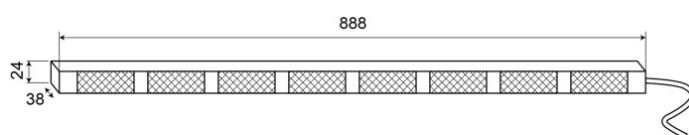

CONSULENTI DEL TRAFFICO A LED

TRAFLED8-00

Consulente del traffico a LED | 8 moduli | 12-24V |
ambra/ambra

EAN: 5414184002364

Specifiche

Caratteristiche	Con punte di avvertimento ambra	Grado di protezione IP	IP67
Colore	Ambra/Ambra	Lunghezza del cavo (m)	15 m
Colore della lente	Trasparente	Montaggio	Montaggio superficiale
Connessione	Estremità dei cavi aperte	Numero di LED	8x3
Da ordinare presso	1	Numero di moduli	8
Dimensioni	888 mm x 38 mm x 24 mm	Numero di sequenze di lampeggio	20 avviso + 11 freccia
EMC	EMC R10	Peso (kg)	2,800 Kg
EMC R10	Si	Temperatura di esercizio	-30°C / +65°C
Fonte luminosa	LED	Tensione operativa	12V - 24V
Fornito con	Scatola di controllo, staffe di montaggio universali, cavi, manuale	Watt	24,40 Watt