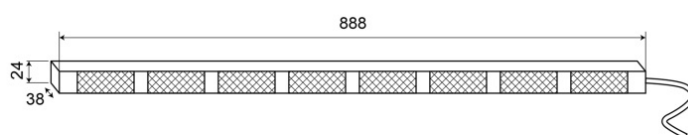

# CONSULENTI DEL TRAFFICO A LED

TRAFLED8-00

Consulente del traffico a LED | 8 moduli | 12-24V |  
ambra/ambra

EAN: 5414184002364

## Specifiche

Caratteristiche	Con punte di avvertimento ambra	Grado di protezione IP	IP67
Colore	Ambra/Ambra	Lunghezza del cavo (m)	15 m
Colore della lente	Trasparente	Montaggio	Montaggio superficiale
Connessione	Estremità dei cavi aperte	Numero di LED	8x3
Da ordinare presso	1	Numero di moduli	8
Dimensioni	888 mm x 38 mm x 24 mm	Numero di sequenze di lampeggio	20 avviso + 11 freccia
EMC	EMC R10	Peso (kg)	2,800 Kg
EMC R10	Si	Temperatura di esercizio	-30°C / +65°C
Fonte luminosa	LED	Tensione operativa	12V - 24V
Fornito con	Scatola di controllo, staffe di montaggio universali, cavi, manuale	Watt	24,40 Watt