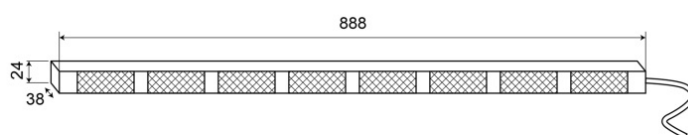

CONSULENTI DEL TRAFFICO A LED

TRAFLED8-00

Consulente del traffico a LED | 8 moduli | 12-24V |
ambra/ambra

EAN: 5414184002364

Specifiche

Caratteristiche	Con punte di avvertimento ambra	Grado di protezione IP	IP67
Colore	Ambra/Ambra	Lunghezza del cavo (m)	15 m
Colore della lente	Trasparente	Montaggio	Montaggio superficiale
Connessione	Estremità dei cavi aperte	Numero di LED	8x3
Da ordinare presso	1	Numero di moduli	8
Dimensioni	888 mm x 38 mm x 24 mm	Numero di sequenze di lampeggio	20 avviso + 11 freccia
EMC	EMC R10	Peso (kg)	2,800 Kg
EMC R10	Si	Temperatura di esercizio	-30°C / +65°C
Fonte luminosa	LED	Tensione operativa	12V - 24V
Fornito con	Scatola di controllo, staffe di montaggio universali, cavi, manuale	Watt	24,40 Watt