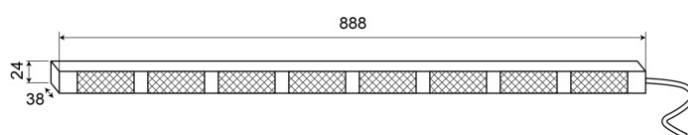

CONSULENTI DEL TRAFFICO A LED

TRAFLED8-OR

Consulente del traffico a LED | 8 moduli | 12-24V |
ambra/rosso

EAN: 5414184002340

Specifiche

Caratteristiche	Con punte di avvertimento rosse	Lunghezza del cavo (m)	15 m
Colore	Ambra/rosso	Montaggio	Montaggio superficiale
Colore della lente	Trasparente	Numero di LED	8x3
Con punte di avvertimento	Rosso	Numero di moduli	8
Connessione	Estremità dei cavi aperte	Numero di sequenze di lampeggio	20 avviso + 11 freccia
Da ordinare presso	1	Peso (kg)	2,800 Kg
Dimensioni	888 mm x 38 mm x 24 mm	Temperatura di esercizio	-30°C / +65°C
EMC	EMC R10	Tensione operativa	12V - 24V
EMC R10	Si	Watt	24,40 Watt
Fonte luminosa	LED		
Fornito con	Scatola di controllo, staffe di montaggio universali, cavi, manuale		
Grado di protezione IP	IP67		