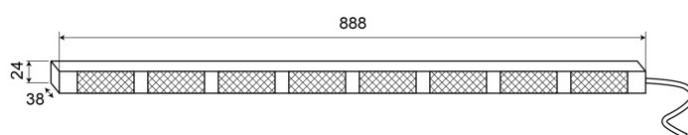

CONSULENTI DEL TRAFFICO A LED

TRAFLED8-OR

Consulente del traffico a LED | 8 moduli | 12-24V |
ambra/rosso

EAN: 5414184002340

Specifiche

Caratteristiche	Con punte di avvertimento rosse	Lunghezza del cavo (m)	15 m
Colore	Ambra/rosso	Montaggio	Montaggio superficiale
Colore della lente	Trasparente	Numero di LED	8x3
Con punte di avvertimento	Rosso	Numero di moduli	8
Connessione	Estremità dei cavi aperte	Numero di sequenze di lampeggio	20 avviso + 11 freccia
Da ordinare presso	1	Peso (kg)	2,800 Kg
Dimensioni	888 mm x 38 mm x 24 mm	Temperatura di esercizio	-30°C / +65°C
EMC	EMC R10	Tensione operativa	12V - 24V
EMC R10	Sì	Watt	24,40 Watt
Fonte luminosa	LED		
Fornito con	Scatola di controllo, staffe di montaggio universali, cavi, manuale		
Grado di protezione IP	IP67		