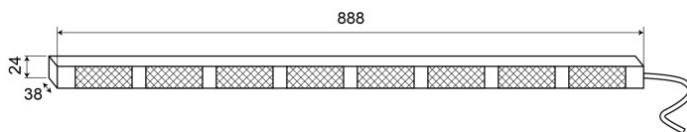

CONSULENTI DEL TRAFFICO A LED

TRAFLED8-OR

Consulente del traffico a LED | 8 moduli | 12-24V |
ambra/rosso

EAN: 5414184002340

Specifiche

Caratteristiche	Con punte di avvertimento rosse
Colore	Ambra/rosso
Colore della lente	Trasparente
Con punte di avvertimento	Rosso
Connessione	Estremità dei cavi aperte
Da ordinare presso	1
Dimensioni	888 mm x 38 mm x 24 mm
EMC	EMC R10
EMC R10	Sì
Fonte luminosa	LED
Fornito con	Scatola di controllo, staffe di montaggio universali, cavi, manuale
Grado di protezione IP	IP67

Lunghezza del cavo (m)	15 m
Montaggio	Montaggio superficiale
Numero di LED	8x3
Numero di moduli	8
Numero di sequenze di lampeggio	20 avviso + 11 freccia
Peso (kg)	2,800 Kg
Temperatura di esercizio	-30°C / +65°C
Tensione operativa	12V - 24V
Watt	24,40 Watt