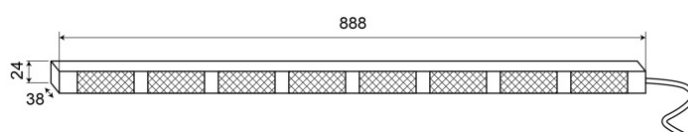

CONSULENTI DEL TRAFFICO A LED

TRAFLED8-OR

Consulente del traffico a LED | 8 moduli | 12-24V |
ambra/rosso

EAN: 5414184002340

Specifiche

Caratteristiche	Con punte di avvertimento rosse
Colore	Ambra/rosso
Colore della lente	Trasparente
Con punte di avvertimento	Rosso
Connessione	Estremità dei cavi aperte
Da ordinare presso	1
Dimensioni	888 mm x 38 mm x 24 mm
EMC	EMC R10
EMC R10	Sì
Fonte luminosa	LED
Fornito con	Scatola di controllo, staffe di montaggio universali, cavi, manuale
Grado di protezione IP	IP67

Lunghezza del cavo (m)	15 m
Montaggio	Montaggio superficiale
Numero di LED	8x3
Numero di moduli	8
Numero di sequenze di lampeggio	20 avviso + 11 freccia
Peso (kg)	2,800 Kg
Temperatura di esercizio	-30°C / +65°C
Tensione operativa	12V - 24V
Watt	24,40 Watt