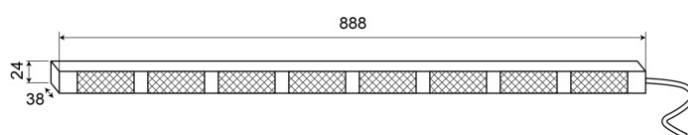

CONSULENTI DEL TRAFFICO A LED

TRAFLED8-ORR

Consulente del traffico a LED | 8 moduli | 12-24V |
ambra/rosso

EAN: 5414184002333

Specifiche

Caratteristiche	Con 2+2 punte di avvertimento rosse	Lunghezza del cavo (m)	15 m
Colore	Ambra/rosso	Montaggio	Montaggio superficiale
Colore della lente	Trasparente	Numero di LED	8x3
Con punte di avvertimento	Rosso	Numero di moduli	8
Connessione	Estremità dei cavi aperte	Numero di sequenze di lampeggio	20 avviso + 11 freccia
Da ordinare presso	1	Peso (kg)	2,800 Kg
Dimensioni	888 mm x 38 mm x 24 mm	Temperatura di esercizio	-30°C / +65°C
EMC	EMC R10	Tensione operativa	12V - 24V
EMC R10	Si	Watt	24,40 Watt
Fonte luminosa	LED		
Fornito con	Scatola di controllo, staffe di montaggio universali, cavi, manuale		
Grado di protezione IP	IP67		