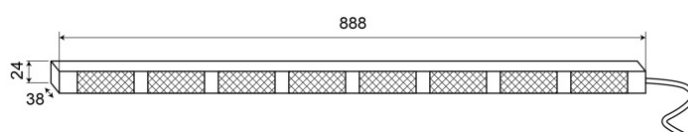

CONSULENTI DEL TRAFFICO A LED

TRAFLED8-ORR

Consulente del traffico a LED | 8 moduli | 12-24V |
ambra/rosso

EAN: 5414184002333

Specifiche

Caratteristiche	Con 2+2 punte di avvertimento rosse	Lunghezza del cavo (m)	15 m
Colore	Ambra/rosso	Montaggio	Montaggio superficiale
Colore della lente	Trasparente	Numero di LED	8x3
Con punte di avvertimento	Rosso	Numero di moduli	8
Connessione	Estremità dei cavi aperte	Numero di sequenze di lampeggio	20 avviso + 11 freccia
Da ordinare presso	1	Peso (kg)	2,800 Kg
Dimensioni	888 mm x 38 mm x 24 mm	Temperatura di esercizio	-30°C / +65°C
EMC	EMC R10	Tensione operativa	12V - 24V
EMC R10	Si	Watt	24,40 Watt
Fonte luminosa	LED		
Fornito con	Scatola di controllo, staffe di montaggio universali, cavi, manuale		
Grado di protezione IP	IP67		