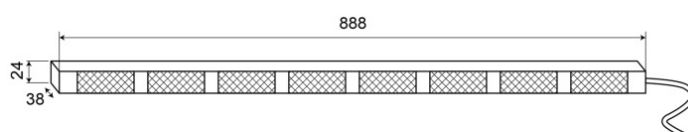

# CONSULENTI DEL TRAFFICO A LED

TRAFLED8-ORR

Consulente del traffico a LED | 8 moduli | 12-24V |  
ambra/rosso

EAN: 5414184002333

## Specifiche

Caratteristiche	Con 2+2 punte di avvertimento rosse	Lunghezza del cavo (m)	15 m
Colore	Ambra/rosso	Montaggio	Montaggio superficiale
Colore della lente	Trasparente	Numero di LED	8x3
Con punte di avvertimento	Rosso	Numero di moduli	8
Connessione	Estremità dei cavi aperte	Numero di sequenze di lampeggio	20 avviso + 11 freccia
Da ordinare presso	1	Peso (kg)	2,800 Kg
Dimensioni	888 mm x 38 mm x 24 mm	Temperatura di esercizio	-30°C / +65°C
EMC	EMC R10	Tensione operativa	12V - 24V
EMC R10	Si	Watt	24,40 Watt
Fonte luminosa	LED		
Fornito con	Scatola di controllo, staffe di montaggio universali, cavi, manuale		
Grado di protezione IP	IP67		