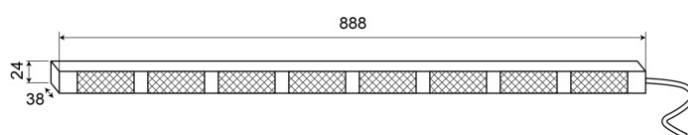

CONSULENTI DEL TRAFFICO A LED

TRAFLED8-ORR

Consulente del traffico a LED | 8 moduli | 12-24V |
ambra/rosso

EAN: 5414184002333

Specifiche

Caratteristiche	Con 2+2 punte di avvertimento rosse	Lunghezza del cavo (m)	15 m
Colore	Ambra/rosso	Montaggio	Montaggio superficiale
Colore della lente	Trasparente	Numero di LED	8x3
Con punte di avvertimento	Rosso	Numero di moduli	8
Connessione	Estremità dei cavi aperte	Numero di sequenze di lampeggio	20 avviso + 11 freccia
Da ordinare presso	1	Peso (kg)	2,800 Kg
Dimensioni	888 mm x 38 mm x 24 mm	Temperatura di esercizio	-30°C / +65°C
EMC	EMC R10	Tensione operativa	12V - 24V
EMC R10	Sì	Watt	24,40 Watt
Fonte luminosa	LED		
Fornito con	Scatola di controllo, staffe di montaggio universali, cavi, manuale		
Grado di protezione IP	IP67		