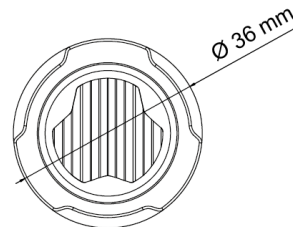

LAMPEGGIATORI A LED

TRIPLELED-BL

Lampeggiatore a LED rotondo | 3 LEDs | 12-24V | blu

EAN: 5414184690394

Specifiche

Colore	Blu	Grado di protezione IP	IPX7
Colore della lente	Trasparente	Lunghezza del cavo (m)	0,20 m
Connessione	Estremità dei cavi aperte	Montaggio	Montaggio ad incasso
Da ordinare presso	1	Numero di LED	3
Diametro mm	36 mm	Numero di sequenze di lampeggio	16
ECE R65 Classe 1	Si	Peso (kg)	0,055 Kg
EMC R10	Si	Sincronizzabile	Si
Fonte luminosa	LED	Temperatura di esercizio	-30°C / +65°C
Forma	Rotondo	Tensione operativa	12V - 24V
Fornito con	Viti di montaggio, guarnizione, manuale		