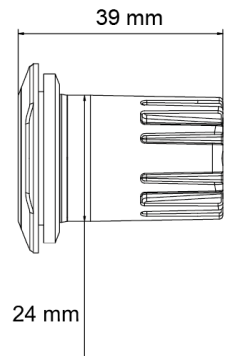

LAMPEGGIATORI A LED

TRIPLELED-BL

Lampeggiatore a LED rotondo | 3 LEDs | 12-24V | blu

EAN: 5414184690394

Specifiche

Colore	Blu	Grado di protezione IP	IPX7
Colore della lente	Trasparente	Lunghezza del cavo (m)	0,20 m
Connessione	Estremità dei cavi aperte	Montaggio	Montaggio ad incasso
Da ordinare presso	1	Numero di LED	3
Diametro mm	36 mm	Numero di sequenze di lampeggio	16
ECE R65 Classe 1	Si	Peso (kg)	0,055 Kg
EMC R10	Si	Sincronizzabile	Si
Fonte luminosa	LED	Temperatura di esercizio	-30°C / +65°C
Forma	Rotondo	Tensione operativa	12V - 24V
Fornito con	Viti di montaggio, guarnizione, manuale		