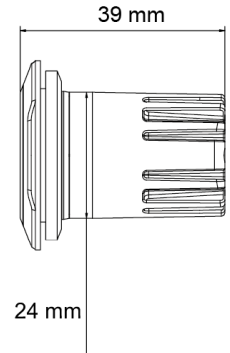

LAMPEGGIATORI A LED

TRIPLELED-BL

Lampeggiatore a LED rotondo | 3 LEDs | 12-24V | blu

EAN: 5414184690394

Specifiche

| | | | |
|--------------------|---|---------------------------------|----------------------|
| Colore | Blu | Grado di protezione IP | IPX7 |
| Colore della lente | Trasparente | Lunghezza del cavo (m) | 0,20 m |
| Connessione | Estremità dei cavi aperte | Montaggio | Montaggio ad incasso |
| Da ordinare presso | 1 | Numero di LED | 3 |
| Diametro mm | 36 mm | Numero di sequenze di lampeggio | 16 |
| ECE R65 Classe 1 | Si | Peso (kg) | 0,055 Kg |
| EMC R10 | Si | Sincronizzabile | Si |
| Fonte luminosa | LED | Temperatura di esercizio | -30°C / +65°C |
| Forma | Rotondo | Tensione operativa | 12V - 24V |
| Fornito con | Viti di montaggio, guarnizione, manuale | | |