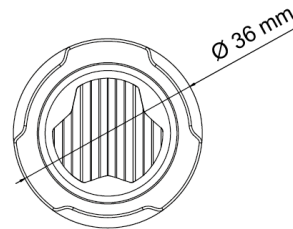

LAMPEGGIATORI A LED

TRIPLELED-BL

Lampeggiatore a LED rotondo | 3 LEDs | 12-24V | blu

EAN: 5414184690394

Specifiche

| | | | |
|--------------------|---|---------------------------------|----------------------|
| Colore | Blu | Grado di protezione IP | IPX7 |
| Colore della lente | Trasparente | Lunghezza del cavo (m) | 0,20 m |
| Connessione | Estremità dei cavi aperte | Montaggio | Montaggio ad incasso |
| Da ordinare presso | 1 | Numero di LED | 3 |
| Diametro mm | 36 mm | Numero di sequenze di lampeggio | 16 |
| ECE R65 Classe 1 | Si | Peso (kg) | 0,055 Kg |
| EMC R10 | Si | Sincronizzabile | Si |
| Fonte luminosa | LED | Temperatura di esercizio | -30°C / +65°C |
| Forma | Rotondo | Tensione operativa | 12V - 24V |
| Fornito con | Viti di montaggio, guarnizione, manuale | | |