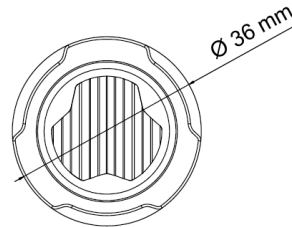

LAMPEGGIATORI A LED

TRIPLED-BL

Lampeggiatore a LED rotondo | 3 LEDs | 12-24V | blu

EAN: 5414184690394

Specifiche

Colore	Blu	Grado di protezione IP	IPX7
Colore della lente	Trasparente	Lunghezza del cavo (m)	0,20 m
Connessione	Estremità dei cavi aperte	Montaggio	Montaggio ad incasso
Da ordinare presso	1	Numero di LED	3
Diametro mm	36 mm	Numero di sequenze di lampeggio	16
ECE R65 Classe 1	Si	Peso (kg)	0,055 Kg
EMC R10	Si	Serie	TRIPLED
Fonte luminosa	LED	Sincronizzabile	Si
Forma	Rotondo	Temperatura di esercizio	-30°C / +65°C
Fornito con	Viti di montaggio, guarnizione, manuale	Tensione operativa	12V - 24V