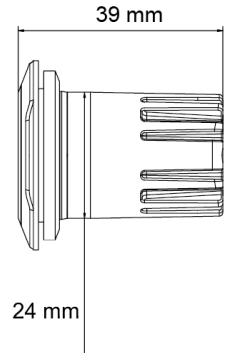

LAMPEGGIATORI A LED

TRIPLED-BL

Lampeggiatore a LED rotondo | 3 LEDs | 12-24V | blu

EAN: 5414184690394

Specifiche

Colore	Blu	Grado di protezione IP	IPX7
Colore della lente	Trasparente	Lunghezza del cavo (m)	0,20 m
Connessione	Estremità dei cavi aperte	Montaggio	Montaggio ad incasso
Da ordinare presso	1	Numero di LED	3
Diametro mm	36 mm	Numero di sequenze di lampeggio	16
ECE R65 Classe 1	Si	Peso (kg)	0,055 Kg
EMC R10	Si	Serie	TRIPLED
Fonte luminosa	LED	Sincronizzabile	Si
Forma	Rotondo	Temperatura di esercizio	-30°C / +65°C
Fornito con	Viti di montaggio, guarnizione, manuale	Tensione operativa	12V - 24V