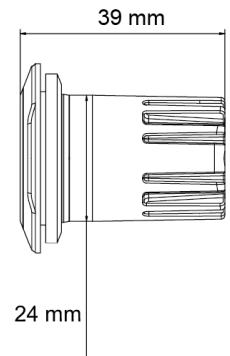

# LAMPEGGIATORI A LED

TRIPLELED-RO

Lampeggiatore a LED rotondo | 3 LEDs | 12-24V | rosso

EAN: 5414184690417

## Specifiche

Colore	Rosso
Colore della lente	Trasparente
Connessione	Estremità dei cavi aperte
Da ordinare presso	1
Diametro mm	36 mm
ECE R65 Classe 1	Sì
EMC	EMC R10
EMC R10	Sì
Fonte luminosa	LED
Forma	Rotondo

Fornito con	Viti di montaggio, guarnizione, manuale
Grado di protezione IP	IPX7
Lunghezza del cavo (m)	0,20 m
Montaggio	Montaggio ad incasso
Numero di LED	3
Numero di sequenze di lampeggio	16
Peso (kg)	0,054 Kg
Sincronizzabile	Sì
Temperatura di esercizio	-30°C / +65°C
Tensione operativa	12V - 24V