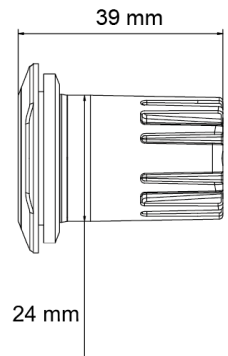

LAMPEGGIATORI A LED

TRIPLELED-RO

Lampeggiatore a LED rotondo | 3 LEDs | 12-24V | rosso

EAN: 5414184690417

Specifiche

Colore	Rosso
Colore della lente	Trasparente
Connessione	Estremità dei cavi aperte
Da ordinare presso	1
Diametro mm	36 mm
ECE R65 Classe 1	Sì
EMC	EMC R10
EMC R10	Sì
Fonte luminosa	LED
Forma	Rotondo

Fornito con	Viti di montaggio, guarnizione, manuale
Grado di protezione IP	IPX7
Lunghezza del cavo (m)	0,20 m
Montaggio	Montaggio ad incasso
Numero di LED	3
Numero di sequenze di lampeggio	16
Peso (kg)	0,054 Kg
Sincronizzabile	Sì
Temperatura di esercizio	-30°C / +65°C
Tensione operativa	12V - 24V