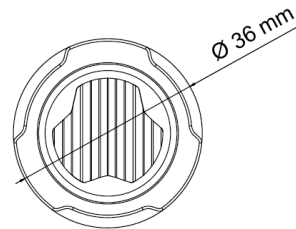

LAMPEGGIATORI A LED

TRIPLED-RO

Lampeggiatore a LED rotondo | 3 LEDs | 12-24V | rosso

EAN: 5414184690417

Specifiche

Colore	Rosso
Colore della lente	Trasparente
Connessione	Estremità dei cavi aperte
Da ordinare presso	1
Diametro mm	36 mm
ECE R65 Classe 1	Si
EMC	EMC R10
EMC R10	Si
Fonte luminosa	LED
Forma	Rotondo
Fornito con	Viti di montaggio, guarnizione, manuale
Grado di protezione IP	IPX7

Lunghezza del cavo (m)	0,20 m
Montaggio	Montaggio ad incasso
Numero di LED	3
Numero di sequenze di lampeggio	16
Peso (kg)	0,054 Kg
Serie	TRIPLED
Sincronizzabile	Si
Temperatura di esercizio	-30°C / +65°C
Tensione operativa	12V - 24V