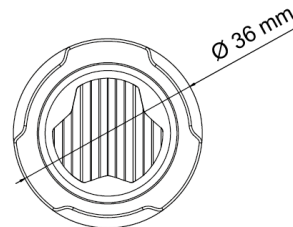

LAMPEGGIATORI A LED

TRIPLELED-RO

Lampeggiatore a LED rotondo | 3 LEDs | 12-24V | rosso

EAN: 5414184690417

Specifiche

Colore	Rosso
Colore della lente	Trasparente
Connessione	Estremità dei cavi aperte
Da ordinare presso	1
Diametro mm	36 mm
ECE R65 Classe 1	Sì
EMC	EMC R10
EMC R10	Sì
Fonte luminosa	LED
Forma	Rotondo

Fornito con	Viti di montaggio, guarnizione, manuale
Grado di protezione IP	IPX7
Lunghezza del cavo (m)	0,20 m
Montaggio	Montaggio ad incasso
Numero di LED	3
Numero di sequenze di lampeggio	16
Peso (kg)	0,054 Kg
Sincronizzabile	Sì
Temperatura di esercizio	-30°C / +65°C
Tensione operativa	12V - 24V