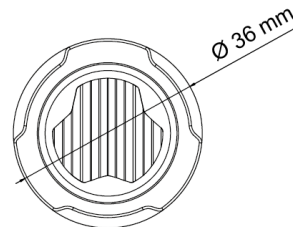

# LAMPEGGIATORI A LED

TRIPLELED-RO

Lampeggiatore a LED rotondo | 3 LEDs | 12-24V | rosso

EAN: 5414184690417

## Specifiche

Colore	Rosso
Colore della lente	Trasparente
Connessione	Estremità dei cavi aperte
Da ordinare presso	1
Diametro mm	36 mm
ECE R65 Classe 1	Sì
EMC	EMC R10
EMC R10	Sì
Fonte luminosa	LED
Forma	Rotondo

Fornito con	Viti di montaggio, guarnizione, manuale
Grado di protezione IP	IPX7
Lunghezza del cavo (m)	0,20 m
Montaggio	Montaggio ad incasso
Numero di LED	3
Numero di sequenze di lampeggio	16
Peso (kg)	0,054 Kg
Sincronizzabile	Sì
Temperatura di esercizio	-30°C / +65°C
Tensione operativa	12V - 24V