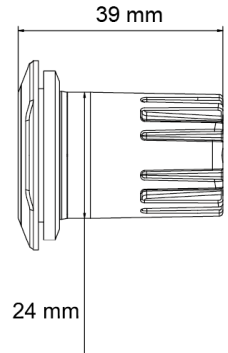

LAMPEGGIATORI A LED

TRIPLED-RO

Lampeggiatore a LED rotondo | 3 LEDs | 12-24V | rosso

EAN: 5414184690417

Specifiche

Colore	Rosso
Colore della lente	Trasparente
Connessione	Estremità dei cavi aperte
Da ordinare presso	1
Diametro mm	36 mm
ECE R65 Classe 1	Si
EMC	EMC R10
EMC R10	Si
Fonte luminosa	LED
Forma	Rotondo
Fornito con	Viti di montaggio, guarnizione, manuale
Grado di protezione IP	IPX7

Lunghezza del cavo (m)	0,20 m
Montaggio	Montaggio ad incasso
Numero di LED	3
Numero di sequenze di lampeggio	16
Peso (kg)	0,054 Kg
Serie	TRIPLED
Sincronizzabile	Si
Temperatura di esercizio	-30°C / +65°C
Tensione operativa	12V - 24V