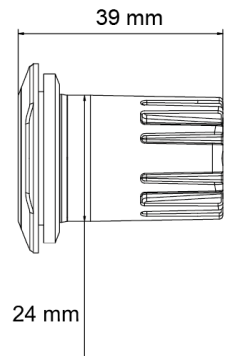

LAMPEGGIATORI A LED

TRIPLED-RO

Lampeggiatore a LED rotondo | 3 LEDs | 12-24V | rosso

EAN: 5414184690417

Specifiche

Colore	Rosso
Colore della lente	Trasparente
Connessione	Estremità dei cavi aperte
Da ordinare presso	1
Diametro mm	36 mm
ECE R65 Classe 1	Sì
EMC	EMC R10
EMC R10	Sì
Fonte luminosa	LED
Forma	Rotondo

Fornito con	Viti di montaggio, guarnizione, manuale
Grado di protezione IP	IPX7
Lunghezza del cavo (m)	0,20 m
Montaggio	Montaggio ad incasso
Numero di LED	3
Numero di sequenze di lampeggio	16
Peso (kg)	0,054 Kg
Sincronizzabile	Sì
Temperatura di esercizio	-30°C / +65°C
Tensione operativa	12V - 24V