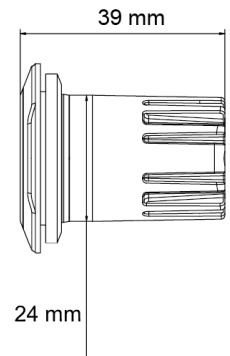

LAMPEGGIATORI A LED

TRIPLED-RO

Lampeggiatore a LED rotondo | 3 LEDs | 12-24V | rosso

EAN: 5414184690417

Specifiche

Colore	Rosso
Colore della lente	Trasparente
Connessione	Estremità dei cavi aperte
Da ordinare presso	1
Diametro mm	36 mm
ECE R65 Classe 1	Sì
EMC	EMC R10
EMC R10	Sì
Fonte luminosa	LED
Forma	Rotondo

Fornito con	Viti di montaggio, guarnizione, manuale
Grado di protezione IP	IPX7
Lunghezza del cavo (m)	0,20 m
Montaggio	Montaggio ad incasso
Numero di LED	3
Numero di sequenze di lampeggio	16
Peso (kg)	0,054 Kg
Sincronizzabile	Sì
Temperatura di esercizio	-30°C / +65°C
Tensione operativa	12V - 24V