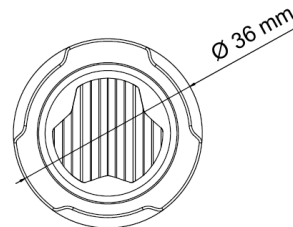

LAMPEGGIATORI A LED

TRIPLED-RO

Lampeggiatore a LED rotondo | 3 LEDs | 12-24V | rosso

EAN: 5414184690417

Specifiche

Colore	Rosso
Colore della lente	Trasparente
Connessione	Estremità dei cavi aperte
Da ordinare presso	1
Diametro mm	36 mm
ECE R65 Classe 1	Sì
EMC	EMC R10
EMC R10	Sì
Fonte luminosa	LED
Forma	Rotondo

Fornito con	Viti di montaggio, guarnizione, manuale
Grado di protezione IP	IPX7
Lunghezza del cavo (m)	0,20 m
Montaggio	Montaggio ad incasso
Numero di LED	3
Numero di sequenze di lampeggio	16
Peso (kg)	0,054 Kg
Sincronizzabile	Sì
Temperatura di esercizio	-30°C / +65°C
Tensione operativa	12V - 24V