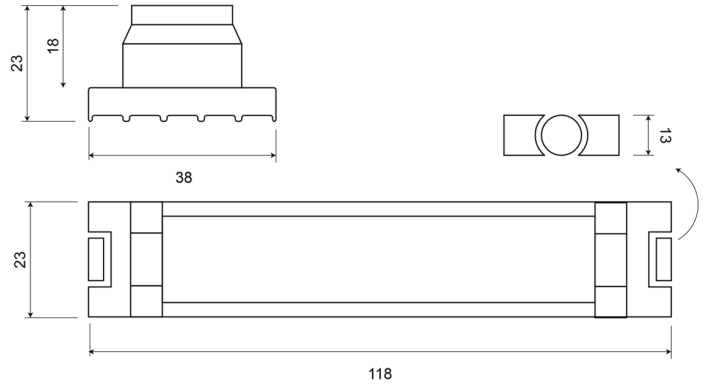

LAMPEGGIATORI A LED

UNDERLED-RO

Lampeggiatore a LED rotondo | 6 LEDs | 12-24V | rosso

EAN: 5414184017719

Specifiche

Colore	Rosso	Impermeabile	Sì
Colore della lente	Trasparente	Lunghezza del cavo (m)	3 m
Connessione	Estremità dei cavi aperte	Lunghezza mm	23 mm
Diametro mm	38 mm	Montaggio	Montaggio ad incasso
Dimensioni	Ø = 38 mm	Numero di LED	6
ECE R65	No	Numero di sequenze di lampeggio	33
EMC	EMC	Peso (kg)	0,560 Kg
Fonte luminosa	LED	Sincronizzabile	Sì
Forma	Rotondo	Temperatura di esercizio	-40°C / +65°C
Fornito con	Viti di montaggio, guarnizione, manuale	Tensione operativa	12V - 24V