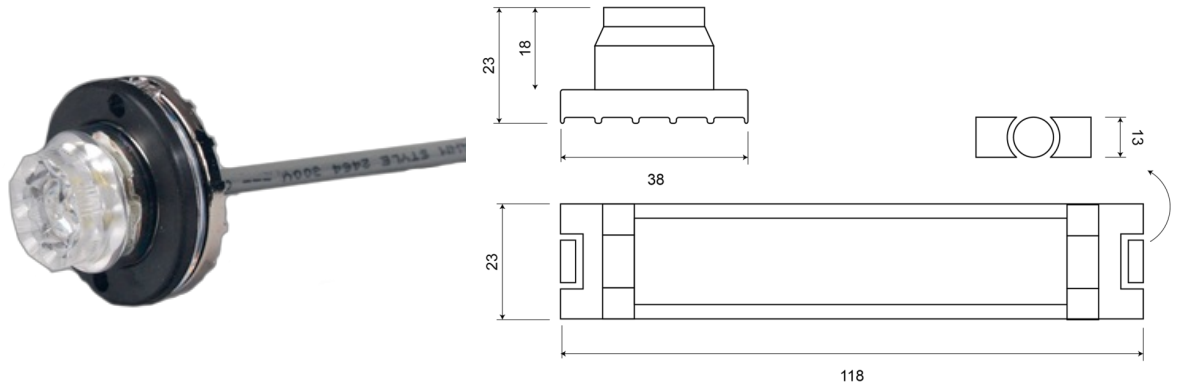

# LAMPEGGIATORI A LED

UNDERLED-RO

Lampeggiatore a LED rotondo | 6 LEDs | 12-24V | rosso

EAN: 5414184017719

## Specifiche

Colore	Rosso	Impermeabile	Sì
Colore della lente	Trasparente	Lunghezza del cavo (m)	3 m
Connessione	Estremità dei cavi aperte	Lunghezza mm	23 mm
Diametro mm	38 mm	Montaggio	Montaggio ad incasso
Dimensioni	Ø = 38 mm	Numero di LED	6
ECE R65	No	Numero di sequenze di lampeggio	33
EMC	EMC	Peso (kg)	0,560 Kg
Fonte luminosa	LED	Sincronizzabile	Sì
Forma	Rotondo	Temperatura di esercizio	-40°C / +65°C
Fornito con	Viti di montaggio, guarnizione, manuale	Tensione operativa	12V - 24V