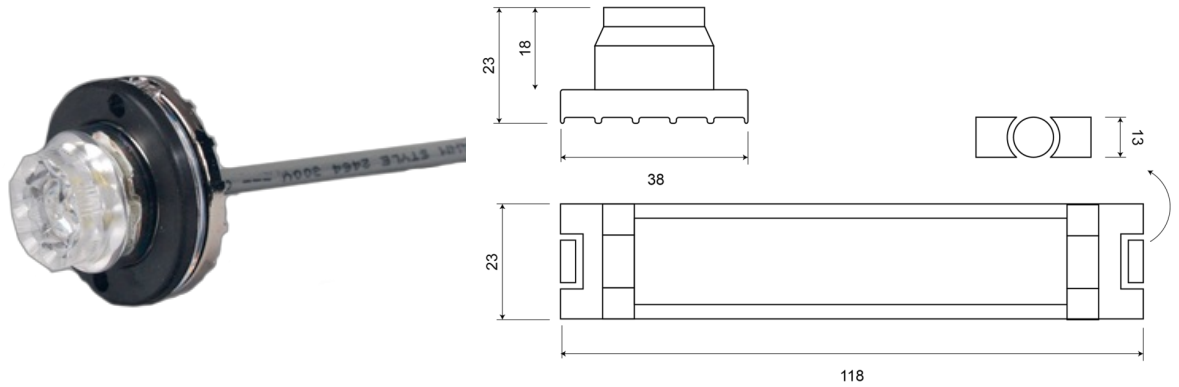

LAMPEGGIATORI A LED

UNDERLED-RO

Lampeggiatore a LED rotondo | 6 LEDs | 12-24V | rosso

EAN: 5414184017719

Specifiche

Colore	Rosso	Impermeabile	Sì
Colore della lente	Trasparente	Lunghezza del cavo (m)	3 m
Connessione	Estremità dei cavi aperte	Lunghezza mm	23 mm
Diametro mm	38 mm	Montaggio	Montaggio ad incasso
Dimensioni	Ø = 38 mm	Numero di LED	6
ECE R65	No	Numero di sequenze di lampeggio	33
EMC	EMC	Peso (kg)	0,560 Kg
Fonte luminosa	LED	Sincronizzabile	Sì
Forma	Rotondo	Temperatura di esercizio	-40°C / +65°C
Fornito con	Viti di montaggio, guarnizione, manuale	Tensione operativa	12V - 24V