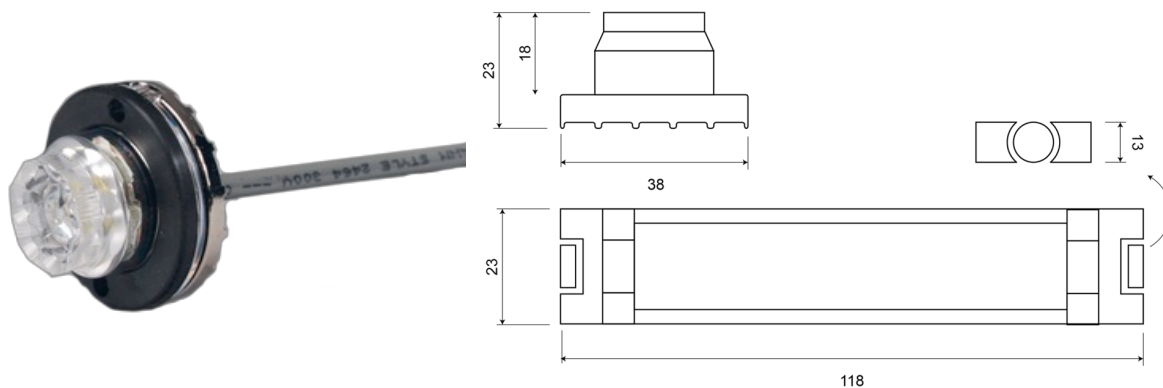

LAMPEGGIATORI A LED

UNDERLED-RO

Lampeggiatore a LED rotondo | 6 LEDs | 12-24V | rosso

EAN: 5414184017719

Specifiche

Colore	Rosso	Impermeabile	Sì
Colore della lente	Trasparente	Lunghezza del cavo (m)	3 m
Connessione	Estremità dei cavi aperte	Lunghezza mm	23 mm
Diametro mm	38 mm	Montaggio	Montaggio ad incasso
Dimensioni	Ø = 38 mm	Numero di LED	6
ECE R65	No	Numero di sequenze di lampeggio	33
EMC	EMC	Peso (kg)	0,560 Kg
Fonte luminosa	LED	Sincronizzabile	Sì
Forma	Rotondo	Temperatura di esercizio	-40°C / +65°C
Fornito con	Viti di montaggio, guarnizione, manuale	Tensione operativa	12V - 24V