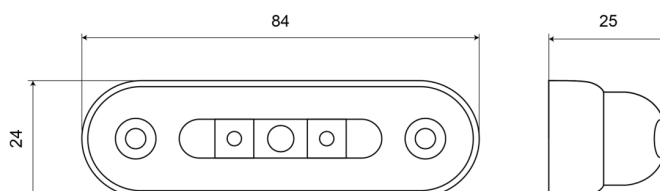

LUCI DI POSIZIONE

W61-DV-CR

Luce di posizione LED | 3 LEDs | 12-24V | bianco

EAN: 5414184004221

Specifiche

Certificazione	ECE R7	Funzioni	Luce di contorno anteriore
Colore	Bianco	Grado di protezione IP	IP66+IP68
Colore della lente	Trasparente	Imballaggio	Imballaggio POS
Connessione	Estremità dei cavi aperte	Lato di montaggio	Davanti
Da ordinare presso	1	Montaggio	Montaggio superficiale
Dimensioni	84 x 24 x 25 mm	Numero di LED	3
EMC	EMC R10	Peso (kg)	0,034 Kg
EMC R10	Si	Temperatura di esercizio	-30°C / +65°C
Fonte luminosa	LED	Tensione operativa	12V - 24V