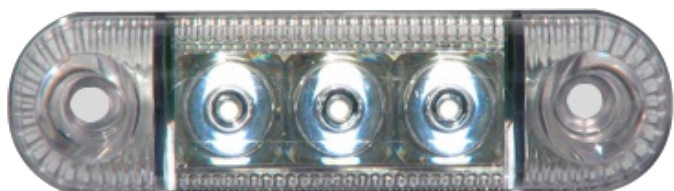

LUCI DI POSIZIONE

W61-DV-CR

Luce di posizione LED | 3 LEDs | 12-24V | bianco

EAN: 5414184004221

Specifiche

Certificazione	ECE R7	Funzioni	Luce di contorno anteriore
Colore	Bianco	Grado di protezione IP	IP66+IP68
Colore della lente	Trasparente	Imballaggio	Imballaggio POS
Connessione	Estremità dei cavi aperte	Lato di montaggio	Davanti
Da ordinare presso	1	Montaggio	Montaggio superficiale
Dimensioni	84 x 24 x 25 mm	Numero di LED	3
EMC	EMC R10	Peso (kg)	0,034 Kg
EMC R10	Si	Temperatura di esercizio	-30°C / +65°C
Fonte luminosa	LED	Tensione operativa	12V - 24V