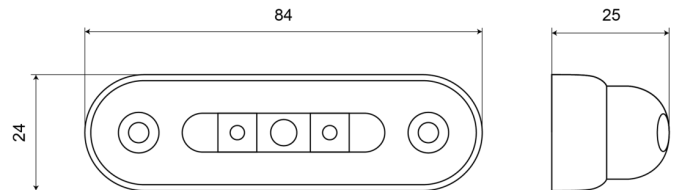

LUCI DI POSIZIONE

W61-DV-CR

Luce di posizione LED | 3 LEDs | 12-24V | bianco

EAN: 5414184004221

Specifiche

Certificazione	ECE R7	Funzioni	Luce di contorno anteriore
Colore	Bianco	Grado di protezione IP	IP66+IP68
Colore della lente	Trasparente	Imballaggio	Imballaggio POS
Connesione	Estremità dei cavi aperte	Lato di montaggio	Davanti
Da ordinare presso	1	Montaggio	Montaggio superficiale
Dimensioni	84 x 24 x 25 mm	Numero di LED	3
EMC	EMC R10	Peso (kg)	0,034 Kg
EMC R10	Si	Temperatura di esercizio	-30°C / +65°C
Fonte luminosa	LED	Tensione operativa	12V - 24V