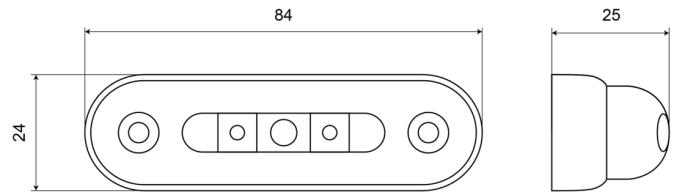

LUCI DI POSIZIONE

W61-DV-CR

Luce di posizione LED | 3 LEDs | 12-24V | bianco

EAN: 5414184004221

Specifiche

Certificazione	ECE R7	Funzioni	Luce di contorno anteriore
Colore	Bianco	Grado di protezione IP	IP66+IP68
Colore della lente	Trasparente	Imballaggio	Imballaggio POS
Connesione	Estremità dei cavi aperte	Lato di montaggio	Davanti
Da ordinare presso	1	Montaggio	Montaggio superficiale
Dimensioni	84 x 24 x 25 mm	Numero di LED	3
EMC	EMC R10	Peso (kg)	0,034 Kg
EMC R10	Si	Temperatura di esercizio	-30°C / +65°C
Fonte luminosa	LED	Tensione operativa	12V - 24V