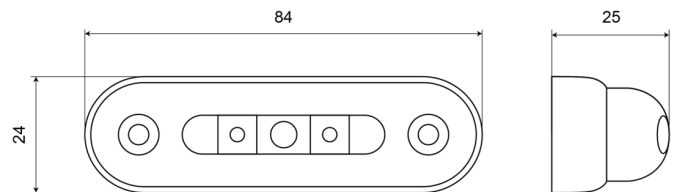

LUCI DI POSIZIONE

W61-DV-OR

Luce di posizione LED | 3 LEDs | 12-24V | ambra

EAN: 5414184004115

Specifiche

Certificazione	ECE R91	Funzioni	Luce laterale di posizione
Colore	Ambra	Grado di protezione IP	IP66+IP68
Colore della lente	Trasparente	Imballaggio	Imballaggio POS
Connesione	Estremità dei cavi aperte	Lato di montaggio	Lato
Da ordinare presso	1	Montaggio	Montaggio superficiale
Dimensioni	84 x 24 x 25 mm	Numero di LED	3
EMC	EMC R10	Peso (kg)	0,034 Kg
EMC R10	Si	Temperatura di esercizio	-30°C / +65°C
Fonte luminosa	LED	Tensione operativa	12V - 24V