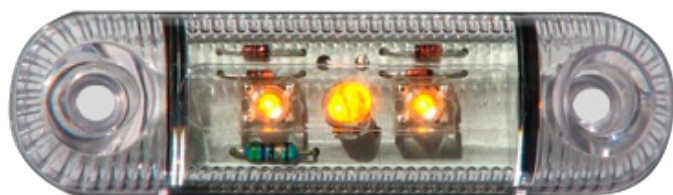

LUCI DI POSIZIONE

W61-DV-OR

Luce di posizione LED | 3 LEDs | 12-24V | ambra

EAN: 5414184004115

Specifiche

Certificazione	ECE R91	Funzioni	Luce laterale di posizione
Colore	Ambra	Grado di protezione IP	IP66+IP68
Colore della lente	Trasparente	Imballaggio	Imballaggio POS
Connessione	Estremità dei cavi aperte	Lato di montaggio	Lato
Da ordinare presso	1	Montaggio	Montaggio superficiale
Dimensioni	84 x 24 x 25 mm	Numero di LED	3
EMC	EMC R10	Peso (kg)	0,034 Kg
EMC R10	Si	Temperatura di esercizio	-30°C / +65°C
Fonte luminosa	LED	Tensione operativa	12V - 24V