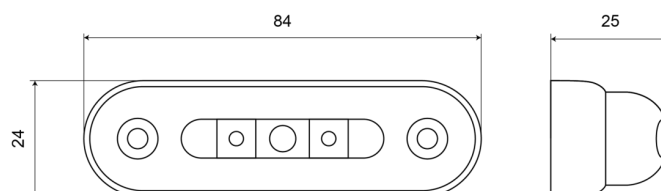

LUCI DI POSIZIONE

W61-DV-OR

Luce di posizione LED | 3 LEDs | 12-24V | ambra

EAN: 5414184004115

Specifiche

Certificazione	ECE R91	Funzioni	Luce laterale di posizione
Colore	Ambra	Grado di protezione IP	IP66+IP68
Colore della lente	Trasparente	Imballaggio	Imballaggio POS
Connessione	Estremità dei cavi aperte	Lato di montaggio	Lato
Da ordinare presso	1	Montaggio	Montaggio superficiale
Dimensioni	84 x 24 x 25 mm	Numero di LED	3
EMC	EMC R10	Peso (kg)	0,034 Kg
EMC R10	Si	Temperatura di esercizio	-30°C / +65°C
Fonte luminosa	LED	Tensione operativa	12V - 24V