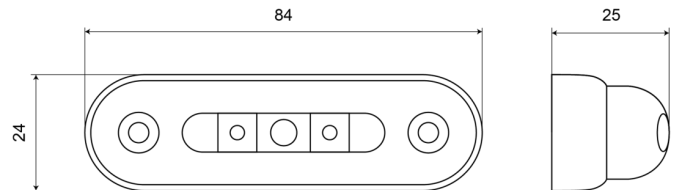

LUCI DI POSIZIONE

W61-DV-OR

Luce di posizione LED | 3 LEDs | 12-24V | ambra

EAN: 5414184004115

Specifiche

Certificazione	ECE R91	Funzioni	Luce laterale di posizione
Colore	Ambra	Grado di protezione IP	IP66+IP68
Colore della lente	Trasparente	Imballaggio	Imballaggio POS
Conessione	Estremità dei cavi aperte	Lato di montaggio	Lato
Da ordinare presso	1	Montaggio	Montaggio superficiale
Dimensioni	84 x 24 x 25 mm	Numero di LED	3
EMC	EMC R10	Peso (kg)	0,034 Kg
EMC R10	Si	Temperatura di esercizio	-30°C / +65°C
Fonte luminosa	LED	Tensione operativa	12V - 24V