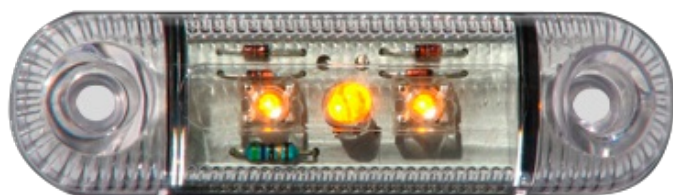

LUCI DI POSIZIONE

W61-DV-OR

Luce di posizione LED | 3 LEDs | 12-24V | ambra

EAN: 5414184004115

Specifiche

| | | | |
|--------------------|---------------------------|--------------------------|----------------------------|
| Certificazione | ECE R91 | Funzioni | Luce laterale di posizione |
| Colore | Ambra | Grado di protezione IP | IP66+IP68 |
| Colore della lente | Trasparente | Imballaggio | Imballaggio POS |
| Connessione | Estremità dei cavi aperte | Lato di montaggio | Lato |
| Da ordinare presso | 1 | Montaggio | Montaggio superficiale |
| Dimensioni | 84 x 24 x 25 mm | Numero di LED | 3 |
| EMC | EMC R10 | Peso (kg) | 0,034 Kg |
| EMC R10 | Si | Temperatura di esercizio | -30°C / +65°C |
| Fonte luminosa | LED | Tensione operativa | 12V - 24V |