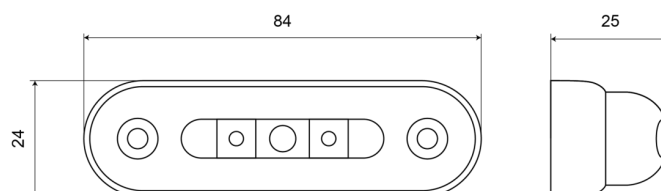

LUCI DI POSIZIONE

W61-DV-OR

Luce di posizione LED | 3 LEDs | 12-24V | ambra

EAN: 5414184004115

Specifiche

| | | | |
|--------------------|---------------------------|--------------------------|----------------------------|
| Certificazione | ECE R91 | Funzioni | Luce laterale di posizione |
| Colore | Ambra | Grado di protezione IP | IP66+IP68 |
| Colore della lente | Trasparente | Imballaggio | Imballaggio POS |
| Connessione | Estremità dei cavi aperte | Lato di montaggio | Lato |
| Da ordinare presso | 1 | Montaggio | Montaggio superficiale |
| Dimensioni | 84 x 24 x 25 mm | Numero di LED | 3 |
| EMC | EMC R10 | Peso (kg) | 0,034 Kg |
| EMC R10 | Si | Temperatura di esercizio | -30°C / +65°C |
| Fonte luminosa | LED | Tensione operativa | 12V - 24V |