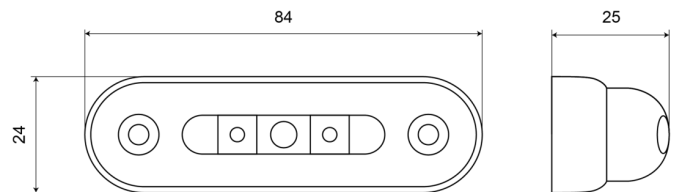

LUCI DI POSIZIONE

W61-DV-OR

Luce di posizione LED | 3 LEDs | 12-24V | ambra

EAN: 5414184004115

Specifiche

Certificazione	ECE R91	Funzioni	Luce laterale di posizione
Colore	Ambra	Grado di protezione IP	IP66+IP68
Colore della lente	Trasparente	Imballaggio	Imballaggio POS
Connesione	Estremità dei cavi aperte	Lato di montaggio	Lato
Da ordinare presso	1	Montaggio	Montaggio superficiale
Dimensioni	84 x 24 x 25 mm	Numero di LED	3
EMC	EMC R10	Peso (kg)	0,034 Kg
EMC R10	Si	Temperatura di esercizio	-30°C / +65°C
Fonte luminosa	LED	Tensione operativa	12V - 24V