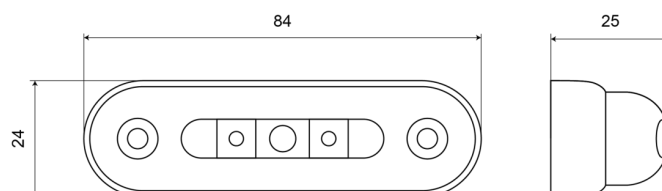

LUCI DI POSIZIONE

W61-DV-RO

Luce di posizione LED | 3 LEDs | 12-24V | rosso

EAN: 5414184004290

Specifiche

Certificazione	ECE R7	Funzioni	Luce di contorno posteriore
Colore	Rosso	Grado di protezione IP	IP66+IP68
Colore della lente	Trasparente	Imballaggio	Imballaggio POS
Connesione	Estremità dei cavi aperte	Lato di montaggio	Posteriore
Da ordinare presso	1	Montaggio	Montaggio superficiale
Dimensioni	84 x 24 x 25 mm	Numero di LED	3
EMC	EMC R10	Peso (kg)	0,034 Kg
EMC R10	Si	Temperatura di esercizio	-30°C / +65°C
Fonte luminosa	LED	Tensione operativa	12V - 24V