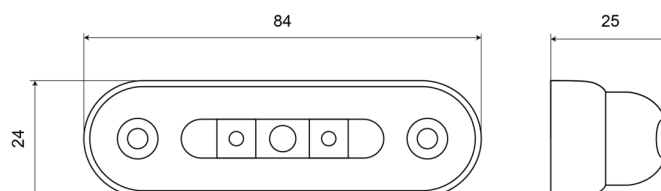

LUCI DI POSIZIONE

W61-DV-RO

Luce di posizione LED | 3 LEDs | 12-24V | rosso

EAN: 5414184004290

Specifiche

Certificazione	ECE R7	Funzioni	Luce di contorno posteriore
Colore	Rosso	Grado di protezione IP	IP66+IP68
Colore della lente	Trasparente	Imballaggio	Imballaggio POS
Connesione	Estremità dei cavi aperte	Lato di montaggio	Posteriore
Da ordinare presso	1	Montaggio	Montaggio superficiale
Dimensioni	84 x 24 x 25 mm	Numero di LED	3
EMC	EMC R10	Peso (kg)	0,034 Kg
EMC R10	Si	Temperatura di esercizio	-30°C / +65°C
Fonte luminosa	LED	Tensione operativa	12V - 24V