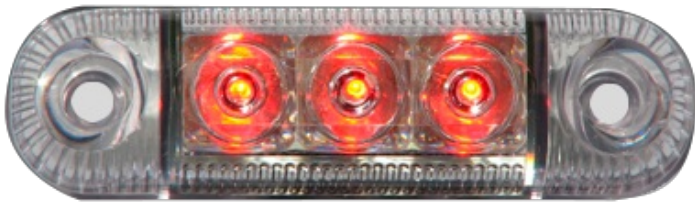

LUCI DI POSIZIONE

W61-DV-RO

Luce di posizione LED | 3 LEDs | 12-24V | rosso

EAN: 5414184004290

Specifiche

Certificazione	ECE R7	Funzioni	Luce di contorno posteriore
Colore	Rosso	Grado di protezione IP	IP66+IP68
Colore della lente	Trasparente	Imballaggio	Imballaggio POS
Connesione	Estremità dei cavi aperte	Lato di montaggio	Posteriore
Da ordinare presso	1	Montaggio	Montaggio superficiale
Dimensioni	84 x 24 x 25 mm	Numero di LED	3
EMC	EMC R10	Peso (kg)	0,034 Kg
EMC R10	Si	Temperatura di esercizio	-30°C / +65°C
Fonte luminosa	LED	Tensione operativa	12V - 24V