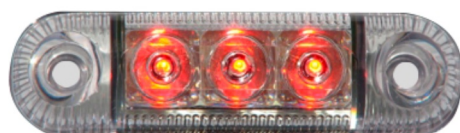

LUCI DI POSIZIONE

W61-DV-RO

Luce di posizione LED | 3 LEDs | 12-24V | rosso

EAN: 5414184004290

Specifiche

Certificazione	ECE R7	Funzioni	Luce di contorno posteriore
Colore	Rosso	Grado di protezione IP	IP66+IP68
Colore della lente	Trasparente	Imballaggio	Imballaggio POS
Connesione	Estremità dei cavi aperte	Lato di montaggio	Posteriore
Da ordinare presso	1	Montaggio	Montaggio superficiale
Dimensioni	84 x 24 x 25 mm	Numero di LED	3
EMC	EMC R10	Peso (kg)	0,034 Kg
EMC R10	Si	Temperatura di esercizio	-30°C / +65°C
Fonte luminosa	LED	Tensione operativa	12V - 24V