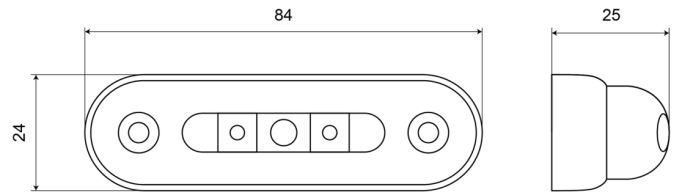

LUCI DI POSIZIONE

W61-DV-RO

Luce di posizione LED | 3 LEDs | 12-24V | rosso

EAN: 5414184004290

Specifiche

Certificazione	ECE R7	Funzioni	Luce di contorno posteriore
Colore	Rosso	Grado di protezione IP	IP66+IP68
Colore della lente	Trasparente	Imballaggio	Imballaggio POS
Connesione	Estremità dei cavi aperte	Lato di montaggio	Posteriore
Da ordinare presso	1	Montaggio	Montaggio superficiale
Dimensioni	84 x 24 x 25 mm	Numero di LED	3
EMC	EMC R10	Peso (kg)	0,034 Kg
EMC R10	Si	Temperatura di esercizio	-30°C / +65°C
Fonte luminosa	LED	Tensione operativa	12V - 24V