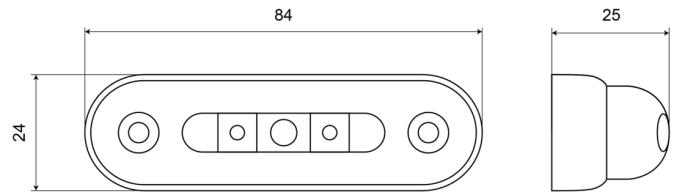

LUCI DI POSIZIONE

W61-DV-RO

Luce di posizione LED | 3 LEDs | 12-24V | rosso

EAN: 5414184004290

Specifiche

Certificazione	ECE R7	Funzioni	Luce di contorno posteriore
Colore	Rosso	Grado di protezione IP	IP66+IP68
Colore della lente	Trasparente	Imballaggio	Imballaggio POS
Connesione	Estremità dei cavi aperte	Lato di montaggio	Posteriore
Da ordinare presso	1	Montaggio	Montaggio superficiale
Dimensioni	84 x 24 x 25 mm	Numero di LED	3
EMC	EMC R10	Peso (kg)	0,034 Kg
EMC R10	Si	Temperatura di esercizio	-30°C / +65°C
Fonte luminosa	LED	Tensione operativa	12V - 24V