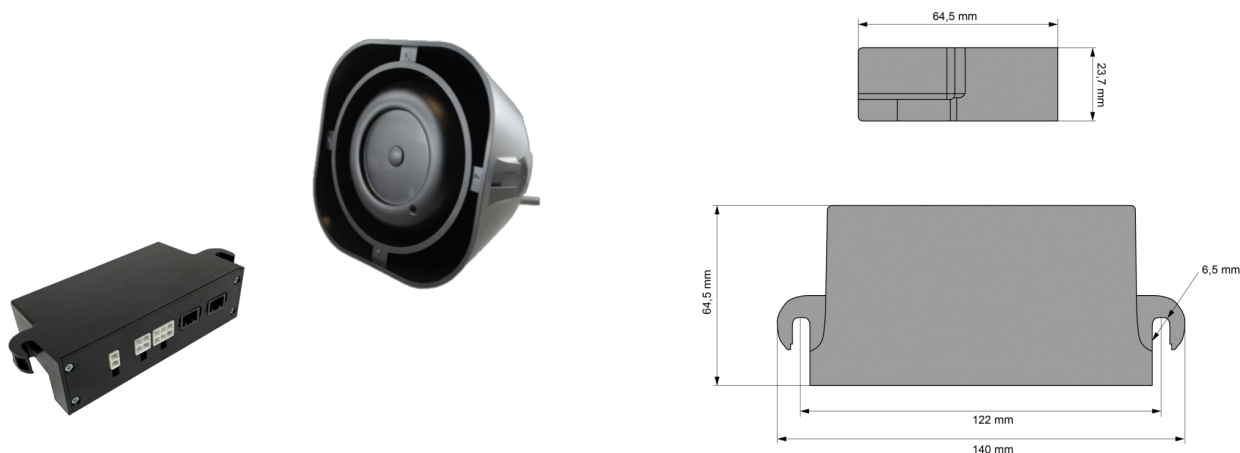

SIRENE E ALTOPARLANTI

KIT MOD-SPA-US
A

Sirena + Altoparlante | 150 watt - 115 dB

EAN: 5414184001435

Specifiche

Caratteristiche	1 uscita 3,5 Amp, 1 uscita altoparlante 100W-150W, 1 modalità giorno/notte, 1 clacson	Peso (kg)	2 Kg
Da ordinare presso	1	Specifiche	1x3,5A, uscite 100-150W / pulsanti momentanei
Dimensioni	Siren : 140 x 64,5 x 23,7 mm - Speaker : 160 x 160 x 80 mm	Tensione operativa	12V - 24V
EMC	EMC	Tipo	Sirena e altoparlante
Fornito con	Set completo	Toni	Wail - Yelp - Hi/Lo
Montaggio	Montaggio superficiale	a Decibel	122 dB(A) @ 3,5 m