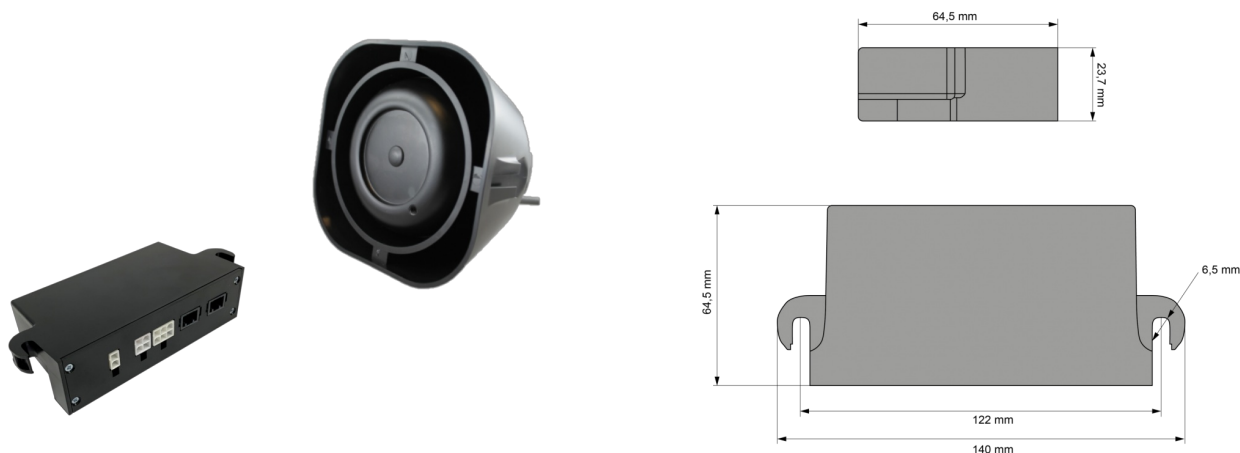

EAN: 5414184001435

Specifiche

Caratteristiche	1 uscita 3,5 Amp, 1 uscita altoparlante 100W-150W, 1 modalità giorno/notte, 1 clacson	Peso (kg)	2 Kg
Da ordinare presso	1	Specifiche	1x3,5A, uscite 100-150W / pulsanti momentanei
Dimensioni	Siren : 140 x 64,5 x 23,7 mm - Speaker : 160 x 160 x 80 mm	Tensione operativa	12V - 24V
EMC	EMC	Tipo	Sirena e altoparlante
Fornito con	Set completo	Toni	Wail - Yelp - Hi/Lo
Montaggio	Montaggio superficiale	a Decibel	122 dB(A) @ 3,5 m