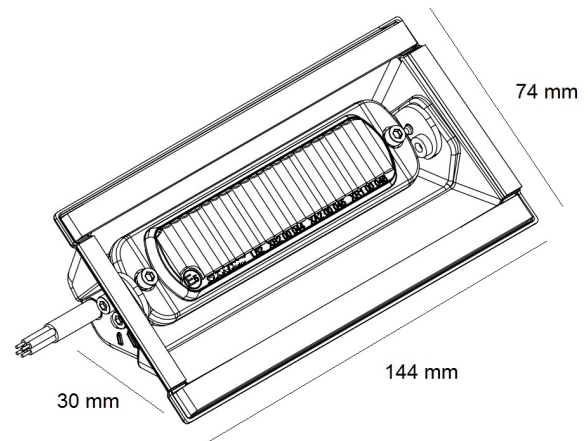

LAMPEGGIATORI A LED

ST6-PILOT-BL-
SMA

Lampeggiatore | parabrezza | LED | 6 LED | 12/24V | blu

EAN: 5414184019485

Specifiche

Colore	Blu	Grado di protezione IP	IP67
Colore della lente	Trasparente	Lunghezza del cavo (m)	1,80 m
Connessione	Estremità dei cavi aperte	Montaggio	Parabrezza - finestrino laterale - lunotto
Da ordinare presso	1	Numero di LED	6
Dimensioni	144 mm x 74 mm x 30 mm	Numero di sequenze di lampeggio	2
ECE R65 Classe 2	Si	Peso (kg)	0,175 Kg
EMC	EMC R10	Sincronizzabile	Si
EMC R10	Si	Temperatura di esercizio	-30°C / +65°C
Fonte luminosa	LED	Tensione operativa	12V - 24V
Forma	Rettangolare/lungo/allungato		