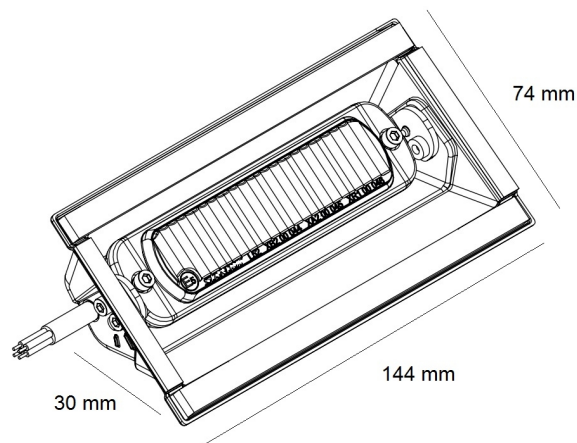

# LAMPEGGIATORI A LED

ST6-PILOT-BL-  
SMA

Lampeggiatore | parabrezza | LED | 6 LED | 12/24V | blu

EAN: 5414184019485

## Specifiche

Colore	Blu	Grado di protezione IP	IP67
Colore della lente	Trasparente	Lunghezza del cavo (m)	1,80 m
Connessione	Estremità dei cavi aperte	Montaggio	Parabrezza - finestrino laterale - lunotto
Da ordinare presso	1	Numero di LED	6
Dimensioni	144 mm x 74 mm x 30 mm	Numero di sequenze di lampeggio	2
ECE R65 Classe 2	Si	Peso (kg)	0,175 Kg
EMC	EMC R10	Sincronizzabile	Si
EMC R10	Si	Temperatura di esercizio	-30°C / +65°C
Fonte luminosa	LED	Tensione operativa	12V - 24V
Forma	Rettangolare/lungo/allungato		