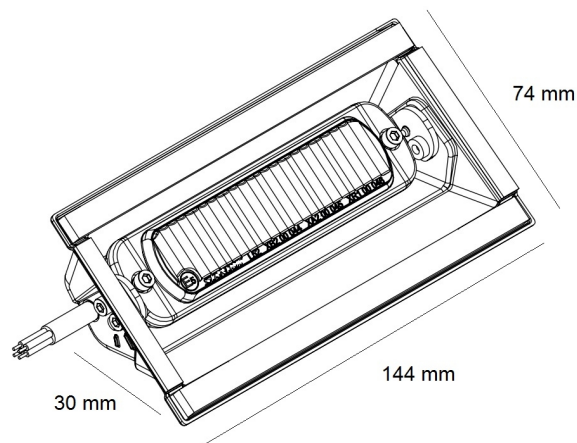

LAMPEGGIATORI A LED

ST6-PILOT-BL-
SMA

Lampeggiatore | parabrezza | LED | 6 LED | 12/24V | blu

EAN: 5414184019485

Specifiche

Colore	Blu	Grado di protezione IP	IP67
Colore della lente	Trasparente	Lunghezza del cavo (m)	1,80 m
Connessione	Estremità dei cavi aperte	Montaggio	Parabrezza - finestrino laterale - lunotto
Da ordinare presso	1	Numero di LED	6
Dimensioni	144 mm x 74 mm x 30 mm	Numero di sequenze di lampeggio	2
ECE R65 Classe 2	Si	Peso (kg)	0,175 Kg
EMC	EMC R10	Sincronizzabile	Si
EMC R10	Si	Temperatura di esercizio	-30°C / +65°C
Fonte luminosa	LED	Tensione operativa	12V - 24V
Forma	Rettangolare/lungo/allungato		