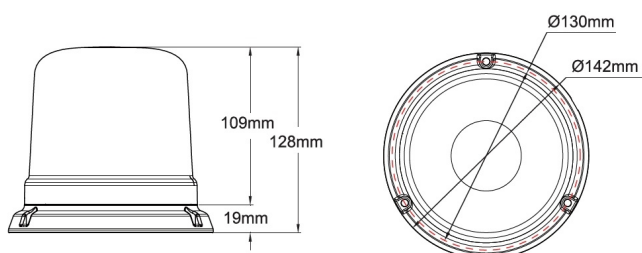

# LAMPEGGIANTI ROTANTI

515-DV-RO

Lampeggiatore LED | montaggio a 3 bulloni | 12-24V | rosso

EAN: 5414184019249

## Specifiche

Altezza mm	128 mm
Colore	Rosso
Colore della lente	Rosso
Connessione	Estremità dei cavi aperte
Da ordinare presso	1
Diametro mm	130 mm
ECE R65 Classe 1	Si
EMC	EMC R10
EMC R10	Si
Fonte luminosa	LED
Fornito con	Manuale, viti di montaggio
Gamma di altezza	111 - 130 mm

Grado di protezione IP	IP65
Imballaggio	Imballaggio POS
Montaggio	Montaggio a 3 bulloni
Numero di LED	10
Numero di sequenze di lampeggio	14
Peso (kg)	0,810 KG
Sincronizzabile	Si
Temperatura di esercizio	-30°C / +65°C
Tensione operativa	12V - 24V