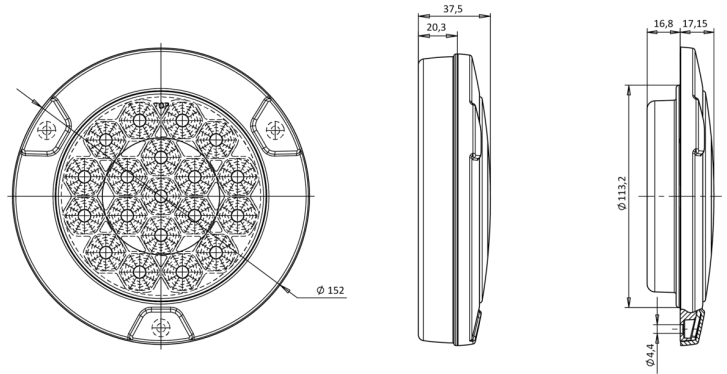

LIGHTS FRONT AND REAR

1100-2/3

Fendinebbia posteriore/luce di retromarcia LED | sinistra+destra | 12-24V

EAN: 5414184004597

Specifiche

Certificazione	ECE	Fornito con	Viti di montaggio
Colore	Rosso/bianco	Grado di protezione IP	IP66+IP68
Colore della lente	Bianco/rosso	Imballaggio	Imballaggio POS
Con luce di retromarcia	Sì	Lato di montaggio	Posteriore - Sinistra e destra
Con luce posteriore antinebbia	Sì	Lunghezza del cavo (m)	2 m
Connessione	Estremità dei cavi aperte	Montaggio	Montaggio superficiale o ad incasso
Da ordinare presso	1	Peso (kg)	0,401 Kg
Diametro mm	152 mm	Spessore mm	35 mm
EMC	EMC R10	Temperatura di esercizio	-30°C / +65°C
EMC R10	Sì	Tensione operativa	12V - 24V
Fonte luminosa	LED	Tipo	Fendinebbia posteriori/luci di retromarcia