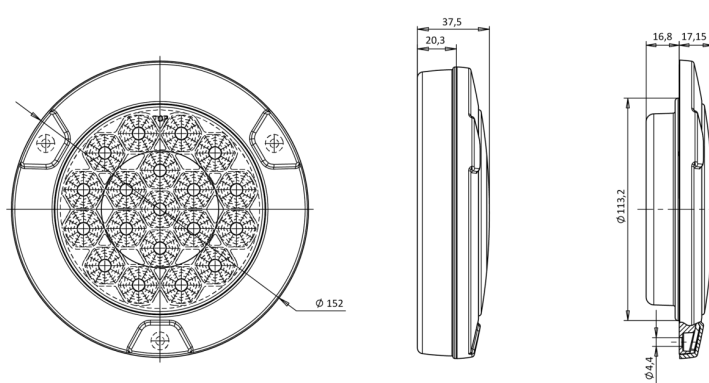

## Specifiche

Certificazione	ECE	Fornito con	Viti di montaggio
Colore	Rosso/bianco	Grado di protezione IP	IP66+IP68
Colore della lente	Bianco/rosso	Imballaggio	Imballaggio POS
Con luce di retromarcia	Sì	Lato di montaggio	Posteriore - Sinistra e destra
Con luce posteriore antinebbia	Sì	Lunghezza del cavo (m)	2 m
Connessione	Estremità dei cavi aperte	Montaggio	Montaggio superficiale o ad incasso
Da ordinare presso	1	Peso (kg)	0,401 Kg
Diametro mm	152 mm	Spessore mm	35 mm
EMC	EMC R10	Temperatura di esercizio	-30°C / +65°C
EMC R10	Sì	Tensione operativa	12V - 24V
Fonte luminosa	LED	Tipo	Fendinebbia posteriori/luci di retromarcia