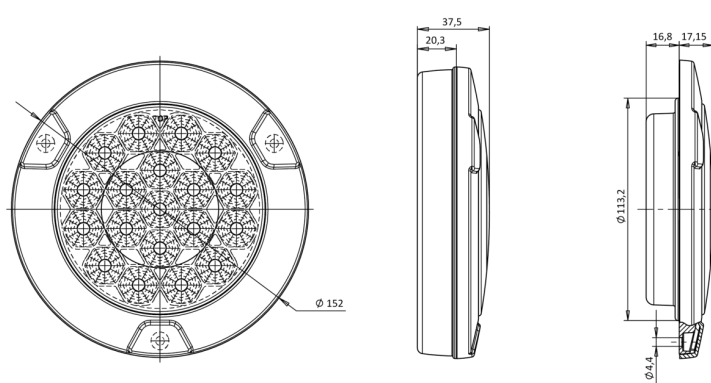

LUCI ANTERIORI E POSTERIORI

1100-2/3

Fendinebbia posteriore/luce di retromarcia LED | sinistra+destra | 12-24V

EAN: 5414184004597

Specifiche

Certificazione	ECE	Fornito con	Viti di montaggio
Colore	Rosso/bianco	Grado di protezione IP	IP66+IP68
Colore della lente	Bianco/rosso	Imballaggio	Imballaggio POS
Con luce di retromarcia	Sì	Lato di montaggio	Posteriore - Sinistra e destra
Con luce posteriore antinebbia	Sì	Lunghezza del cavo (m)	2 m
Connessione	Estremità dei cavi aperte	Montaggio	Montaggio superficiale o ad incasso
Da ordinare presso	1	Peso (kg)	0,401 Kg
Diametro mm	152 mm	Spessore mm	35 mm
EMC	EMC R10	Temperatura di esercizio	-30°C / +65°C
EMC R10	Sì	Tensione operativa	12V - 24V
Fonte luminosa	LED	Tipo	Fendinebbia posteriori/luci di retromarcia