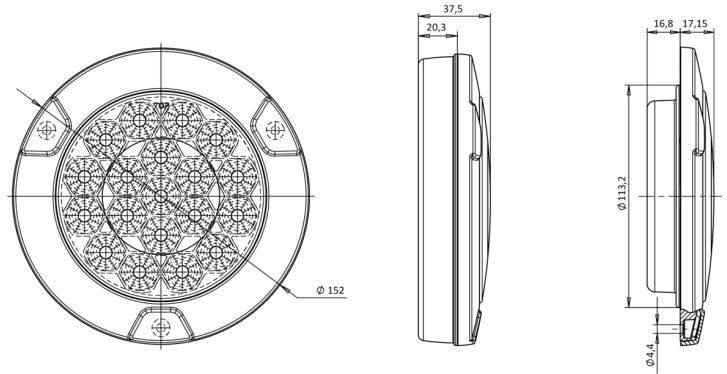

LUCI ANTERIORI E POSTERIORI

1100-2/3

Fendinebbia posteriore/luce di retromarcia LED | sinistra+destra | 12-24V

EAN: 5414184004597

Specifiche

Certificazione	ECE	Fornito con	Viti di montaggio
Colore	Rosso/bianco	Grado di protezione IP	IP66+IP68
Colore della lente	Bianco/rosso	Imballaggio	Imballaggio POS
Con luce di retromarcia	Sì	Lato di montaggio	Posteriore - Sinistra e destra
Con luce posteriore antinebbia	Sì	Lunghezza del cavo (m)	2 m
Connessione	Estremità dei cavi aperte	Montaggio	Montaggio superficiale o ad incasso
Da ordinare presso	1	Peso (kg)	0,401 Kg
Diametro mm	152 mm	Spessore mm	35 mm
EMC	EMC R10	Temperatura di esercizio	-30°C / +65°C
EMC R10	Sì	Tensione operativa	12V - 24V
Fonte luminosa	LED	Tipo	Fendinebbia posteriori/luci di retromarcia