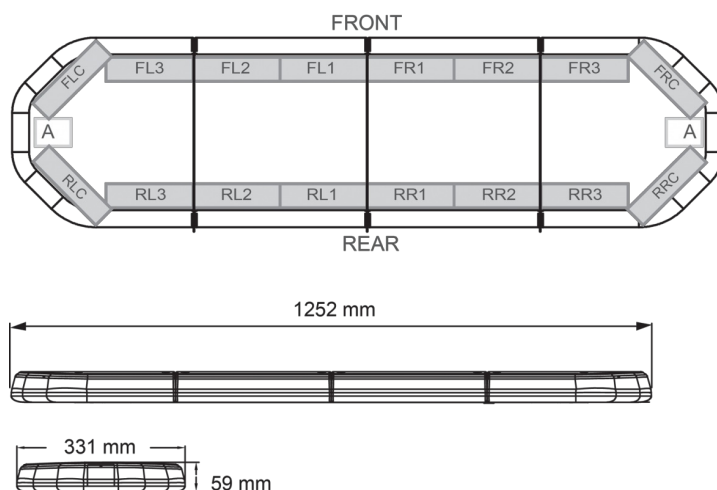

BARRE DI SEGNALAZIONE

LEG125O24

LEGION Barra di segnalazione a LED | 125 cm | ambra | 24V

EAN: 5414184002951

Specifiche

Caratteristiche	Senza scatola di controllo, senza connettore per tetto	Fornito con	Cavo, staffe di montaggio universali, manuale
Colore	Ambra	Freccia direzionale	Sì, sul retro
Colore della lente	Trasparente	Imballaggio	Scatola marrone con etichetta
Connessione	Estremità dei cavi aperte	Impermeabile	Sì
Connettore tetto	No, ma possibile come opzione	Lunghezza	MEDIO (101 - 130 cm)
Da ordinare presso	1	Lunghezza del cavo (m)	4,50 m
Dimensioni	1252 mm x 331 mm x 59 mm (senza supporti di montaggio)	Montaggio	Fisso
ECE R65 Classe 2	Sì	Numero di LED	120
EMC	EMC R10	Peso (kg)	14,100 Kg
EMC R10	Sì	Serie	Legion
Fonte luminosa	LED	Tensione operativa	24V