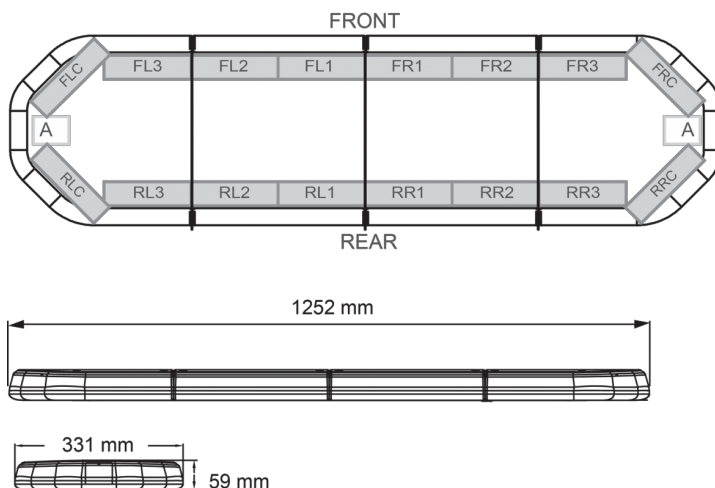

BARRE DI SEGNALAZIONE

LEG125O24

LEGION Barra di segnalazione a LED | 125 cm | ambra | 24V

EAN: 5414184002951

Specifiche

Caratteristiche	Senza scatola di controllo, senza connettore per tetto
Colore	Ambra
Colore della lente	Trasparente
Connessione	Estremità dei cavi aperte
Connettore tetto	No, ma possibile come opzione
Da ordinare presso	1
Dimensioni	1252 mm x 331 mm x 59 mm (senza supporti di montaggio)
ECE R65 Classe 2	Si
EMC	EMC R10
EMC R10	Si
Fonte luminosa	LED
Fornito con	Cavo, staffe di montaggio universali, manuale

Imballaggio	Scatola marrone con etichetta
Impermeabile	Si
Lunghezza	MEDIO (101 - 130 cm)
Lunghezza del cavo (m)	4,50 m
Montaggio	Fisso
Numero di LED	120
Peso (kg)	14,100 Kg
Serie	Legion
Tensione operativa	24V