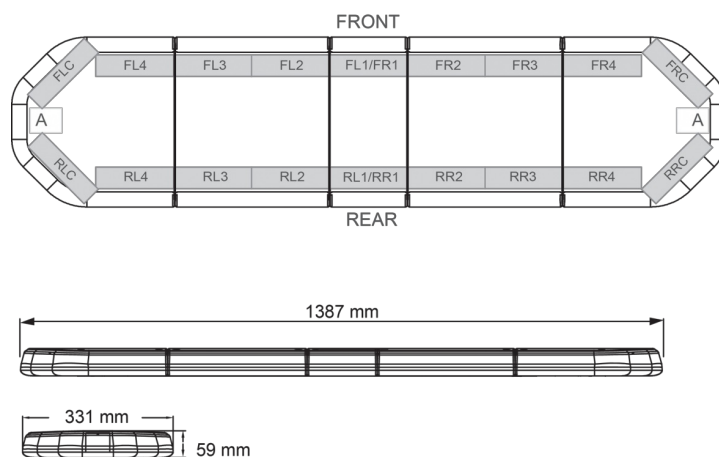

BARRE DI SEGNALAZIONE

LEGI39O24

LEGION Barra di segnalazione a LED | 139 cm | ambra | 24V

EAN: 5414184002999

Specifiche

Caratteristiche	Senza scatola di controllo, senza connettore per tetto	Fornito con	Cavo, staffe di montaggio universali, manuale
Colore	Ambra	Freccia direzionale	Sì, sul retro
Colore della lente	Trasparente	Imballaggio	Scatola marrone con etichetta
Connessione	Estremità dei cavi aperte	Impermeabile	Sì
Connettore tetto	No, ma possibile come opzione	Lunghezza	LARGE (131 - 150 cm)
Da ordinare presso	1	Lunghezza del cavo (m)	4,50 m
Dimensioni	1387 mm x 331 mm x 59 mm (senza supporti di montaggio)	Montaggio	Fisso
ECE R65 Classe 2	Sì	Numero di LED	132
EMC	EMC R10	Peso (kg)	15,600 Kg
EMC R10	Sì	Serie	Legion
Fonte luminosa	LED	Tensione operativa	24V