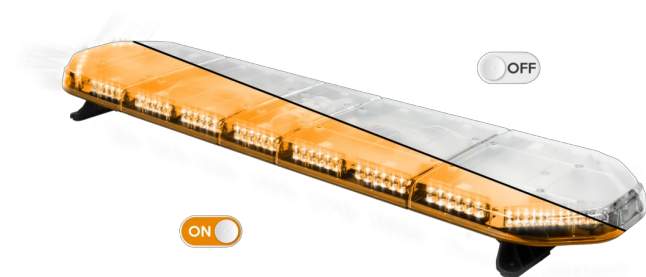

BARRE DI SEGNALAZIONE

LEGI39O24

LEGION Barra di segnalazione a LED | 139 cm | ambra | 24V

EAN: 5414184002999

Specifiche

Caratteristiche	Senza scatola di controllo, senza connettore per tetto	Fornito con	Cavo, staffe di montaggio universali, manuale
Colore	Ambra	Freccia direzionale	Sì, sul retro
Colore della lente	Trasparente	Imballaggio	Scatola marrone con etichetta
Connessione	Estremità dei cavi aperte	Impermeabile	Sì
Connettore tetto	No, ma possibile come opzione	Lunghezza	LARGE (131 - 150 cm)
Da ordinare presso	1	Lunghezza del cavo (m)	4,50 m
Dimensioni	1387 mm x 331 mm x 59 mm (senza supporti di montaggio)	Montaggio	Fisso
ECE R65 Classe 2	Sì	Numero di LED	132
EMC	EMC R10	Peso (kg)	15,600 Kg
EMC R10	Sì	Serie	Legion
Fonte luminosa	LED	Tensione operativa	24V