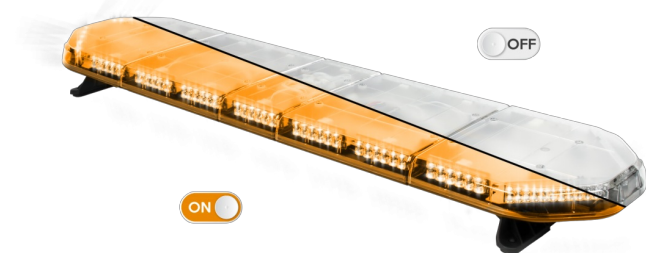

BARRE DI SEGNALAZIONE

LEGI39O24

LEGION Barra di segnalazione a LED | 139 cm | ambra | 24V

EAN: 5414184002999

Specifiche

Caratteristiche	Senza scatola di controllo, senza connettore per tetto	Fornito con	Cavo, staffe di montaggio universali, manuale
Colore	Ambra	Freccia direzionale	Sì, sul retro
Colore della lente	Trasparente	Imballaggio	Scatola marrone con etichetta
Connessione	Estremità dei cavi aperte	Impermeabile	Sì
Connettore tetto	No, ma possibile come opzione	Intervallo di lunghezza	LARGE (131 - 150 cm)
Da ordinare presso	1	Lunghezza del cavo (m)	4,50 m
Dimensioni	1387 mm x 331 mm x 59 mm (senza supporti di montaggio)	Montaggio	Fisso
ECE R65 Classe 2	Sì	Numero di LED	132
EMC	EMC R10	Peso (kg)	15,600 Kg
EMC R10	Sì	Serie	Legion
Fonte luminosa	LED	Tensione operativa	24V