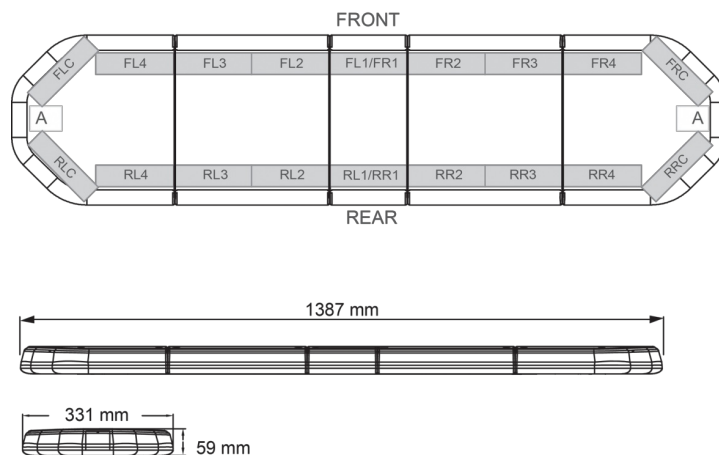

BARRE DI SEGNALAZIONE

LEGI39O24

LEGION Barra di segnalazione a LED | 139 cm | ambra | 24V

EAN: 5414184002999

Specifiche

Caratteristiche	Senza scatola di controllo, senza connettore per tetto	Fornito con	Cavo, staffe di montaggio universali, manuale
Colore	Ambra	Freccia direzionale	Sì, sul retro
Colore della lente	Trasparente	Imballaggio	Scatola marrone con etichetta
Connessione	Estremità dei cavi aperte	Impermeabile	Sì
Connettore tetto	No, ma possibile come opzione	Intervallo di lunghezza	LARGE (131 - 150 cm)
Da ordinare presso	1	Lunghezza del cavo (m)	4,50 m
Dimensioni	1387 mm x 331 mm x 59 mm (senza supporti di montaggio)	Montaggio	Fisso
ECE R65 Classe 2	Sì	Numero di LED	132
EMC	EMC R10	Peso (kg)	15,600 Kg
EMC R10	Sì	Serie	Legion
Fonte luminosa	LED	Tensione operativa	24V