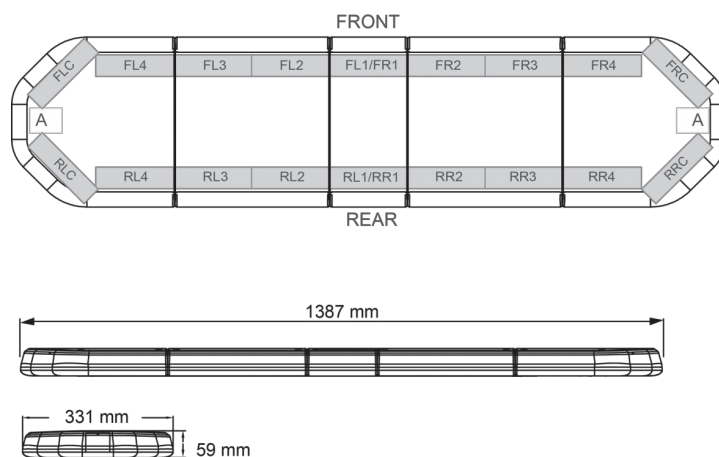

BARRE DI SEGNALAZIONE

LEG139O24

LEGION Barra di segnalazione a LED | 139 cm | ambra | 24V

EAN: 5414184002999

Specifiche

Caratteristiche	Senza scatola di controllo, senza connettore per tetto
Colore	Ambra
Colore della lente	Trasparente
Connessione	Estremità dei cavi aperte
Connettore tetto	No, ma possibile come opzione
Da ordinare presso	1
Dimensioni	1387 mm x 331 mm x 59 mm (senza supporti di montaggio)
ECE R65 Classe 2	Si
EMC	EMC R10
EMC R10	Si
Fonte luminosa	LED
Fornito con	Cavo, staffe di montaggio universali, manuale

Imballaggio	Scatola marrone con etichetta
Impermeabile	Si
Lunghezza	LARGE (131 - 150 cm)
Lunghezza del cavo (m)	4,50 m
Montaggio	Fisso
Numero di LED	132
Peso (kg)	15,600 Kg
Serie	Legion
Tensione operativa	24V