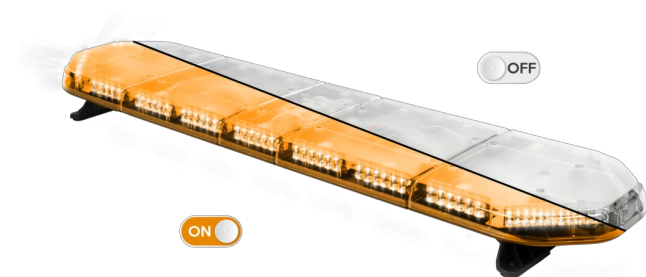

BARRE DI SEGNALAZIONE

LEGI39024

LEGION Barra di segnalazione a LED | 139 cm | ambra | 24V

EAN: 5414184002999

Specifiche

Caratteristiche	Senza scatola di controllo, senza connettore per tetto	Fornito con	Cavo, staffe di montaggio universali, manuale
Colore	Ambra	Freccia direzionale	Sì, sul retro
Colore della lente	Trasparente	Imballaggio	Scatola marrone con etichetta
Connessione	Estremità dei cavi aperte	Impermeabile	Sì
Connettore tetto	No, ma possibile come opzione	Lunghezza	LARGE (131 - 150 cm)
Da ordinare presso	1	Lunghezza del cavo (m)	4,50 m
Dimensioni	1387 mm x 331 mm x 59 mm (senza supporti di montaggio)	Montaggio	Fisso
ECE R65 Classe 2	Sì	Numero di LED	132
EMC	EMC R10	Peso (kg)	15,600 Kg
EMC R10	Sì	Serie	Legion
Fonte luminosa	LED	Tensione operativa	24V