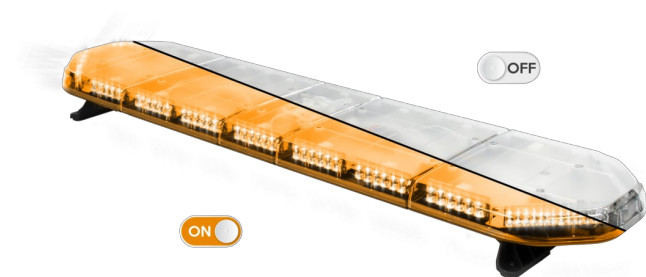

BARRE DI SEGNALAZIONE

LEG139O24

LEGION Barra di segnalazione a LED | 139 cm | ambra | 24V

EAN: 5414184002999

Specifiche

Caratteristiche	Senza scatola di controllo, senza connettore per tetto
Colore	Ambra
Colore della lente	Trasparente
Connessione	Estremità dei cavi aperte
Connettore tetto	No, ma possibile come opzione
Da ordinare presso	1
Dimensioni	1387 mm x 331 mm x 59 mm (senza supporti di montaggio)
ECE R65 Classe 2	Si
EMC	EMC R10
EMC R10	Si
Fonte luminosa	LED
Fornito con	Cavo, staffe di montaggio universali, manuale

Imballaggio	Scatola marrone con etichetta
Impermeabile	Si
Lunghezza	LARGE (131 - 150 cm)
Lunghezza del cavo (m)	4,50 m
Montaggio	Fisso
Numero di LED	132
Peso (kg)	15,600 Kg
Serie	Legion
Tensione operativa	24V