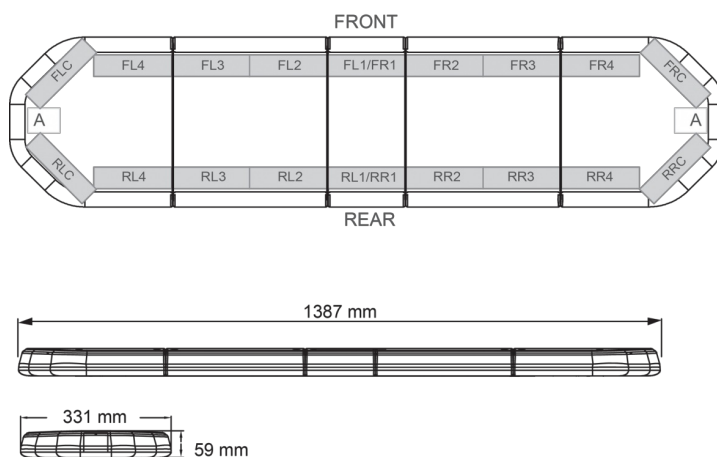

BARRE DI SEGNALAZIONE

LEGI39024

LEGION Barra di segnalazione a LED | 139 cm | ambra | 24V

EAN: 5414184002999

Specifiche

Caratteristiche	Senza scatola di controllo, senza connettore per tetto	Fornito con	Cavo, staffe di montaggio universali, manuale
Colore	Ambra	Freccia direzionale	Sì, sul retro
Colore della lente	Trasparente	Imballaggio	Scatola marrone con etichetta
Connessione	Estremità dei cavi aperte	Impermeabile	Sì
Connettore tetto	No, ma possibile come opzione	Lunghezza	LARGE (131 - 150 cm)
Da ordinare presso	1	Lunghezza del cavo (m)	4,50 m
Dimensioni	1387 mm x 331 mm x 59 mm (senza supporti di montaggio)	Montaggio	Fisso
ECE R65 Classe 2	Sì	Numero di LED	132
EMC	EMC R10	Peso (kg)	15,600 Kg
EMC R10	Sì	Serie	Legion
Fonte luminosa	LED	Tensione operativa	24V