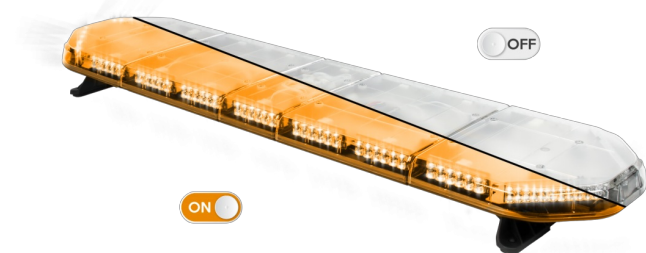

BARRE DI SEGNALAZIONE

LEGI39O24

LEGION Barra di segnalazione a LED | 139 cm | ambra | 24V

EAN: 5414184002999

Specifiche

Caratteristiche	Senza scatola di controllo, senza connettore per tetto	Fornito con	Cavo, staffe di montaggio universali, manuale
Colore	Ambra	Freccia direzionale	Sì, sul retro
Colore della lente	Trasparente	Imballaggio	Scatola marrone con etichetta
Connessione	Estremità dei cavi aperte	Impermeabile	Sì
Connettore tetto	No, ma possibile come opzione	Lunghezza	LARGE (131 - 150 cm)
Da ordinare presso	1	Lunghezza del cavo (m)	4,50 m
Dimensioni	1387 mm x 331 mm x 59 mm (senza supporti di montaggio)	Montaggio	Fisso
ECE R65 Classe 2	Sì	Numero di LED	132
EMC	EMC R10	Peso (kg)	15,600 Kg
EMC R10	Sì	Serie	Legion
Fonte luminosa	LED	Tensione operativa	24V