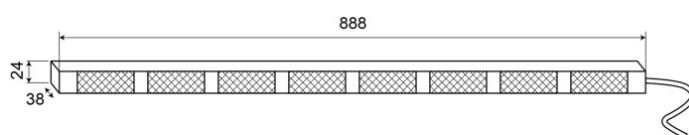

CONSULENTI DEL TRAFFICO A LED

TRAFLED8-000

Consulente del traffico a LED | 8 moduli | 12-24V |
ambra/ambra

EAN: 5414184002357

Specifiche

Caratteristiche	Con punte di avvertimento blu	Lunghezza del cavo (m)	15 m
Colore	Ambra/Ambra	Montaggio	Montaggio superficiale
Colore della lente	Trasparente	Numero di LED	8x3
Con punte di avvertimento	Ambra	Numero di moduli	8
Connessione	Estremità dei cavi aperte	Numero di sequenze di lampeggio	20 avviso + 11 freccia
Da ordinare presso	1	Peso (kg)	2,800 Kg
Dimensioni	888 mm x 38 mm x 24 mm	Temperatura di esercizio	-30°C / +65°C
EMC	EMC R10	Tensione operativa	12V - 24V
EMC R10	Si	Watt	24,40 Watt
Fonte luminosa	LED		
Fornito con	Scatola di controllo, staffe di montaggio universali, cavi, manuale		
Grado di protezione IP	IP67		