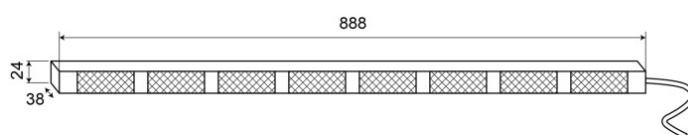

CONSULENTI DEL TRAFFICO A LED

TRAFLED8-000

Consulente del traffico a LED | 8 moduli | 12-24V |
ambra/ambra

EAN: 5414184002357

Specifiche

Caratteristiche	Con punte di avvertimento blu	Lunghezza del cavo (m)	15 m
Colore	Ambra/Ambra	Montaggio	Montaggio superficiale
Colore della lente	Trasparente	Numero di LED	8x3
Con punte di avvertimento	Ambra	Numero di moduli	8
Connessione	Estremità dei cavi aperte	Numero di sequenze di lampeggio	20 avviso + 11 freccia
Da ordinare presso	1	Peso (kg)	2,800 Kg
Dimensioni	888 mm x 38 mm x 24 mm	Temperatura di esercizio	-30°C / +65°C
EMC	EMC R10	Tensione operativa	12V - 24V
EMC R10	Si	Watt	24,40 Watt
Fonte luminosa	LED		
Fornito con	Scatola di controllo, staffe di montaggio universali, cavi, manuale		
Grado di protezione IP	IP67		