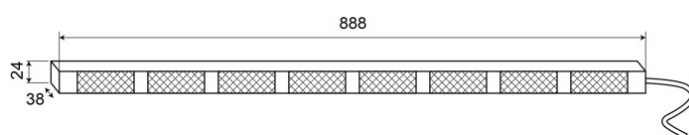

# CONSULENTI DEL TRAFFICO A LED

TRAFLED8-000

Consulente del traffico a LED | 8 moduli | 12-24V |  
ambra/ambra

EAN: 5414184002357

## Specifiche

Caratteristiche	Con punte di avvertimento blu
Colore	Ambra/Ambra
Colore della lente	Trasparente
Con punte di avvertimento	Ambra
Connessione	Estremità dei cavi aperte
Da ordinare presso	1
Dimensioni	888 mm x 38 mm x 24 mm
EMC	EMC R10
EMC R10	Sì
Fonte luminosa	LED
Fornito con	Scatola di controllo, staffe di montaggio universali, cavi, manuale
Grado di protezione IP	IP67

Lunghezza del cavo (m)	15 m
Montaggio	Montaggio superficiale
Numero di LED	8x3
Numero di moduli	8
Numero di sequenze di lampeggio	20 avviso + 11 freccia
Peso (kg)	2,800 Kg
Temperatura di esercizio	-30°C / +65°C
Tensione operativa	12V - 24V
Watt	24,40 Watt