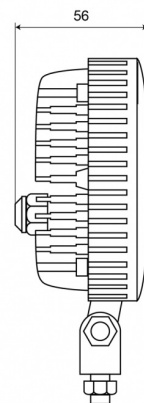

FARI DA LAVARO

473 LED-2000

Faro da lavoro LED | 12-80V | quadrato | 2000 lumen

EAN: 5414184280069

Specifiche

Caratteristiche	Alloggiamento in lega leggera, finitura nera opaca
Colore	Bianco
Colore dei LED	Bianco
Colore della lente	Trasparente
Connessione	Estremità dei cavi aperte
Da ordinare presso	1
Dimensioni	101 x 122 x 47 mm
EMC	EMC R10
EMC R10	SI
Fonte luminosa	LED
Fornito con	Viti di montaggio
Gamma di lumen	Medio (800 - 2000 Lumen)

Grado di protezione IP	IP67
Imballaggio	Imballaggio POS
Lumen	2000
Lunghezza del cavo (m)	3 m
Montaggio	Bullone
Numero di LED	5
Peso (kg)	0,900 Kg
Temperatura di esercizio	-30°C / +65°C
Tensione operativa	12V - 80V
Tipo	Quadrato
Watt	25 Watt