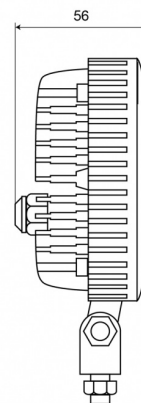

EAN: 5414184280069

Specifiche

Caratteristiche	Alloggiamento in lega leggera, finitura nera opaca
Colore	Bianco
Colore dei LED	Bianco
Colore della lente	Trasparente
Connessione	Estremità dei cavi aperte
Da ordinare presso	1
Dimensioni	101 x 122 x 47 mm
EMC	EMC R10
EMC R10	SI
Fonte luminosa	LED
Fornito con	Viti di montaggio
Gamma di lumen	Medio (800 - 2000 Lumen)

Grado di protezione IP	IP67
Imballaggio	Imballaggio POS
Lumen	2000
Lunghezza del cavo (m)	3 m
Montaggio	Bullone
Numero di LED	5
Peso (kg)	0,900 Kg
Temperatura di esercizio	-30°C / +65°C
Tensione operativa	12V - 80V
Tipo	Quadrato
Watt	25 Watt