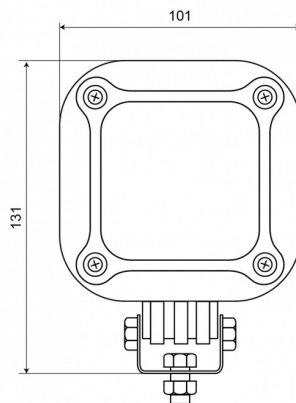

FARI DA LAVARO

473 LED-2000

Faro da lavoro LED | 12-80V | quadrato | 2000 lumen

EAN: 5414184280069

Specifiche

Caratteristiche	Alloggiamento in lega leggera, finitura nera opaca
Colore	Bianco
Colore dei LED	Bianco
Colore della lente	Trasparente
Connessione	Estremità dei cavi aperte
Da ordinare presso	1
Dimensioni	101 x 122 x 47 mm
EMC	EMC R10
EMC R10	SI
Fonte luminosa	LED
Fornito con	Viti di montaggio
Gamma di lumen	Medio (800 - 2000 Lumen)

Grado di protezione IP	IP67
Imballaggio	Imballaggio POS
Lumen	2000
Lunghezza del cavo (m)	3 m
Montaggio	Bullone
Numero di LED	5
Peso (kg)	0,900 Kg
Temperatura di esercizio	-30°C / +65°C
Tensione operativa	12V - 80V
Tipo	Quadrato
Watt	25 Watt