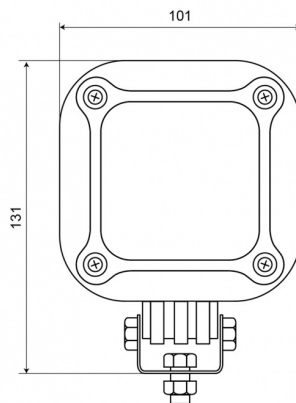

EAN: 5414184280069

Specifiche

Caratteristiche	Alloggiamento in lega leggera, finitura nera opaca
Colore	Bianco
Colore dei LED	Bianco
Colore della lente	Trasparente
Connessione	Estremità dei cavi aperte
Da ordinare presso	1
Dimensioni	101 x 122 x 47 mm
EMC	EMC R10
EMC R10	SI
Fonte luminosa	LED
Fornito con	Viti di montaggio
Gamma di lumen	Medio (800 - 2000 Lumen)

Grado di protezione IP	IP67
Imballaggio	Imballaggio POS
Lumen	2000
Lunghezza del cavo (m)	3 m
Montaggio	Bullone
Numero di LED	5
Peso (kg)	0,900 Kg
Temperatura di esercizio	-30°C / +65°C
Tensione operativa	12V - 80V
Tipo	Quadrato
Watt	25 Watt