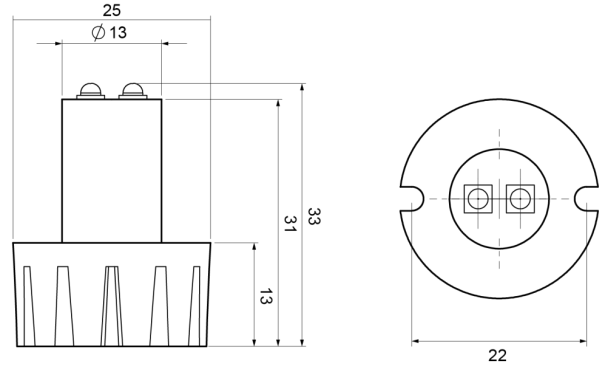

## Specifiche

Assorbimento di corrente Amp	0,50 Amp
Colore	Bianco
Colore della lente	Trasparente
Connessione	Estremità dei cavi aperte
Da ordinare presso	1
Dimensioni	25 mm x 33 mm x 22 mm
ECE R65	No
EMC	EMC R10
EMC R10	Si
Fonte luminosa	LED

Forma	Rotondo
Lunghezza del cavo (m)	0,30 m
Montaggio	Montaggio ad incasso
Numero di LED	2
Numero di sequenze di lampeggio	21
Peso (kg)	0,174 Kg
Sincronizzabile	Si
Tensione operativa	12V - 24V