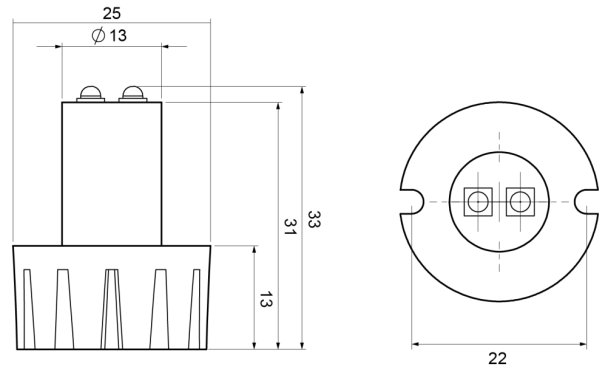

LAMPEGGIATORI A LED

HIDEFLASH-CR

Lampeggiatore a LED | 2 LEDs | 12-24V | bianco

EAN: 5414184154100

Specifiche

Assorbimento di corrente Amp	0,50 Amp	Forma	Rotondo
Colore	Bianco	Lunghezza del cavo (m)	0,30 m
Colore della lente	Trasparente	Montaggio	Montaggio ad incasso
Connessione	Estremità dei cavi aperte	Numero di LED	2
Da ordinare presso	1	Numero di sequenze di lampeggio	21
Dimensioni	25 mm x 33 mm x 22 mm	Peso (kg)	0,174 Kg
ECE R65	No	Sincronizzabile	Sì
EMC	EMC R10	Tensione operativa	12V - 24V
EMC R10	Sì		
Fonte luminosa	LED		