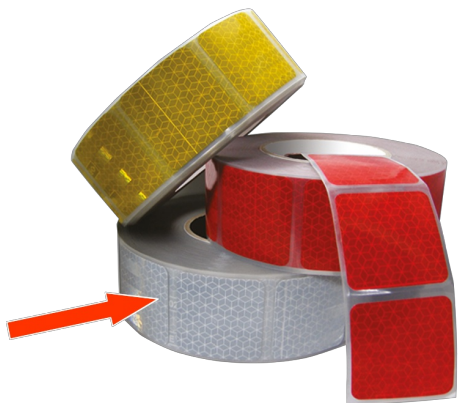

NASTRI RIFLETTENTI

70901-CR

Nastro riflettente segmentato per superficie in tela | bianco

EAN: 5414184011649

Specifiche

| | | | |
|--------------------|------------------|----------------------------|-------------------|
| Certificazione | EEC UN104 EEC 48 | Dimensioni | 50 mm x 50 m |
| Colore | Bianco | Particolarmente adatto per | Superfici in tela |
| Da ordinare presso | 1 | Peso (kg) | 1,201 Kg |