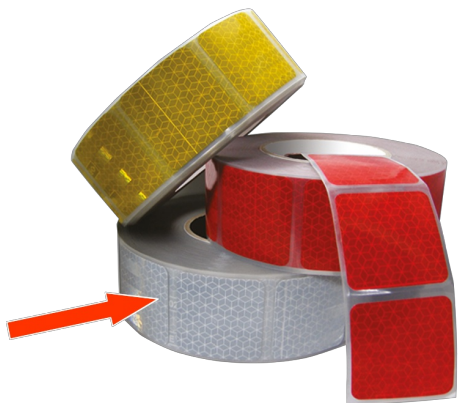

NASTRI RIFLETTENTI

70901-CR

Nastro riflettente segmentato per superficie in tela | bianco

EAN: 5414184011649

Specifiche

Certificazione	EEC UN104 EEC 48	Dimensioni	50 mm x 50 m
Colore	Bianco	Particolarmente adatto per	Superfici in tela
Da ordinare presso	1	Peso (kg)	1,201 Kg