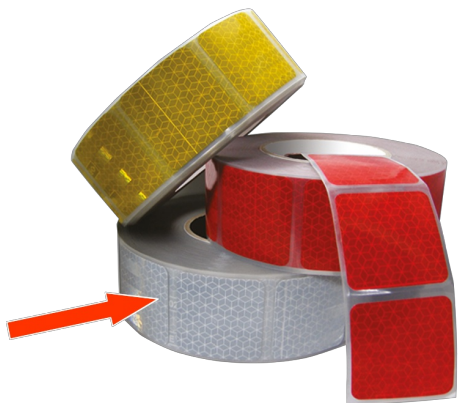

## NASTRI RIFLETTENTI

70901-CR

Nastro riflettente segmentato per superficie in tela | bianco

EAN: 5414184011649

### Specifiche

Certificazione	EEC UN104 EEC 48	Dimensioni	50 mm x 50 m
Colore	Bianco	Particolarmente adatto per	Superfici in tela
Da ordinare presso	1	Peso (kg)	1,201 Kg