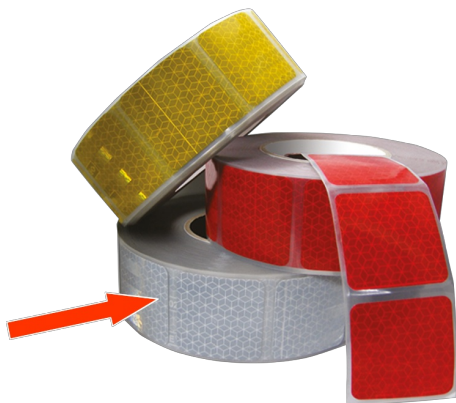

## NASTRI RIFLETTENTI

70901-CR

Nastro riflettente segmentato per superficie in tela | bianco

EAN: 5414184011649

### Specifications

Certificazione	EEC UN104 EEC 48	Dimensioni	50 m x 50 mm
Colore	Bianco	Particolarmente adatto per	Superfici in tela
Da ordinare presso	1	Peso (kg)	1,201 Kg