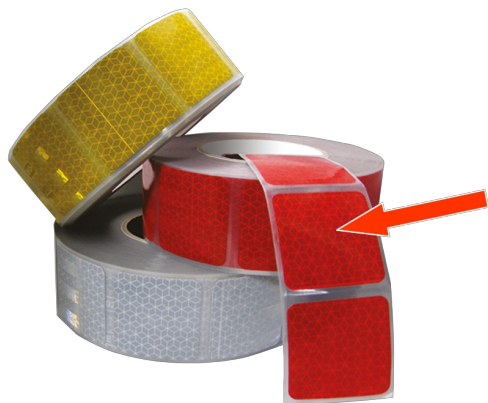

NASTRI RIFLETTENTI

70901-RO

Nastro riflettente segmentato per superficie in tela |
rosso

EAN: 5414184011663

Specifiche

Certificazione	EEC UN104 EEC 48	Dimensioni	50 mm x 50 m
Colore	Rosso	Particolarmente adatto per	Superfici in tela
Da ordinare presso	1	Peso (kg)	1,201 Kg