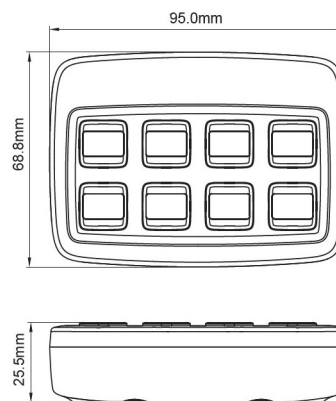

TRAFLEDCONTR.
REVI

Scatola di controllo | Trafled | Legion | Universale |
12/24V

EAN: 5414184001145

Specifiche

Da ordinare presso	1
Da sapere	Controllo universale
Dimensioni	95 mm x 69 mm x 25,5 mm
EMC	EMC R10
EMC R10	Si
Fornito con	Set completo
Lunghezza del cavo (m)	1,2 m
Montaggio	Montaggio superficiale

Numero di pulsanti	8 pulsanti
Peso (kg)	0,370 Kg
Specifiche	3 x 0,2A - uscite 4 x 0,1A
Tensione operativa	12V - 24V
Tipo	Scatola di controllo