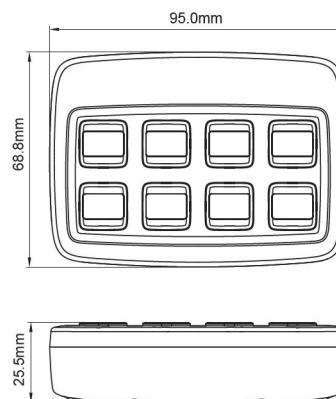

TRAFLEDCONTR.
REVI

Scatola di controllo | Trafled | Legion | Universale |
12/24V

EAN: 5414184001145

Specifications

Da ordinare presso	1
Da sapere	Controllo universale
Dimensioni	95 mm x 69 mm x 25,5 mm
EMC	EMC R10
EMC R10	Si
Fornito con	Set completo
Lunghezza del cavo (m)	1,2 m
Montaggio	Montaggio superficiale

Numero di pulsanti	8 pulsanti
Peso (kg)	0,370 Kg
Specifiche	3 x 0,2A - uscite 4 x 0,1A
Tensione operativa	12V - 24V
Tipo	Scatola di controllo