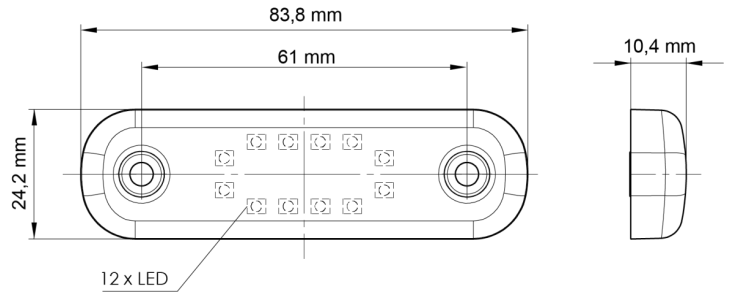

LUCI DI POSIZIONE

201-DV-CR-12LED

Luce di posizione LED | 12 LEDs | 12-24V | bianco

EAN: 5414184001374

Specifiche

Certificazione	ECE R7	Grado di protezione IP	IP66+IP68
Colore	Bianco	Imballaggio	Imballaggio POS
Colore della lente	Trasparente	Lato di montaggio	Davanti
Connessione	Estremità dei cavi aperte	Lunghezza del cavo (m)	0,20 m
Da ordinare presso	1	Montaggio	Montaggio superficiale
Dimensioni	84 x 24 x 10,4 mm	Numero di LED	12
EMC	EMC R10	Peso (kg)	0,030 Kg
EMC R10	Si	Temperatura di esercizio	-30°C / +65°C
Fonte luminosa	LED	Tensione operativa	12V - 24V
Funzioni	Luce di contorno anteriore		