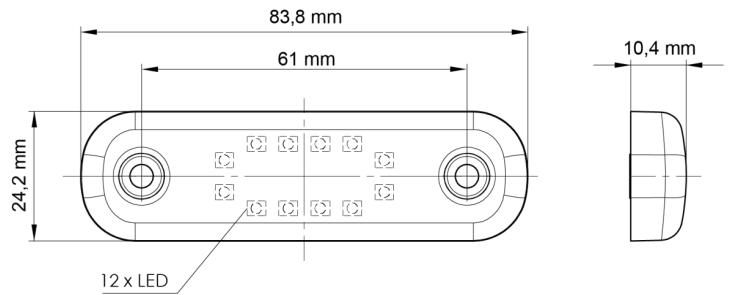

LUCI DI POSIZIONE

201-DV-CR-12LED

Luce di posizione LED | 12 LEDs | 12-24V | bianco

EAN: 5414184001374

Specifiche

Certificazione	ECE R7	Grado di protezione IP	IP66+IP68
Colore	Bianco	Imballaggio	Imballaggio POS
Colore della lente	Trasparente	Lato di montaggio	Davanti
Connessione	Estremità dei cavi aperte	Lunghezza del cavo (m)	0,20 m
Da ordinare presso	1	Montaggio	Montaggio superficiale
Dimensioni	84 x 24 x 10,4 mm	Numero di LED	12
EMC	EMC R10	Peso (kg)	0,030 Kg
EMC R10	Si	Temperatura di esercizio	-30°C / +65°C
Fonte luminosa	LED	Tensione operativa	12V - 24V
Funzioni	Luce di contorno anteriore		