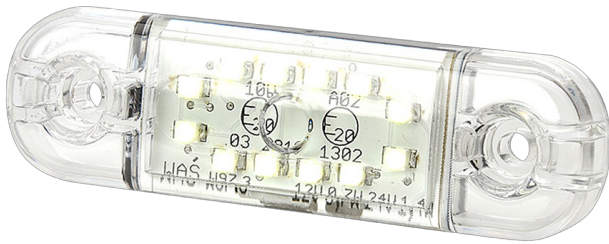

LUCI DI POSIZIONE

201-DV-CR-12LED

Luce di posizione LED | 12 LEDs | 12-24V | bianco

EAN: 5414184001374

Specifiche

Certificazione	ECE R7	Grado di protezione IP	IP66+IP68
Colore	Bianco	Imballaggio	Imballaggio POS
Colore della lente	Trasparente	Lato di montaggio	Davanti
Connessione	Estremità dei cavi aperte	Lunghezza del cavo (m)	0,20 m
Da ordinare presso	1	Montaggio	Montaggio superficiale
Dimensioni	84 x 24 x 10,4 mm	Numero di LED	12
EMC	EMC R10	Peso (kg)	0,030 Kg
EMC R10	Si	Temperatura di esercizio	-30°C / +65°C
Fonte luminosa	LED	Tensione operativa	12V - 24V
Funzioni	Luce di contorno anteriore		