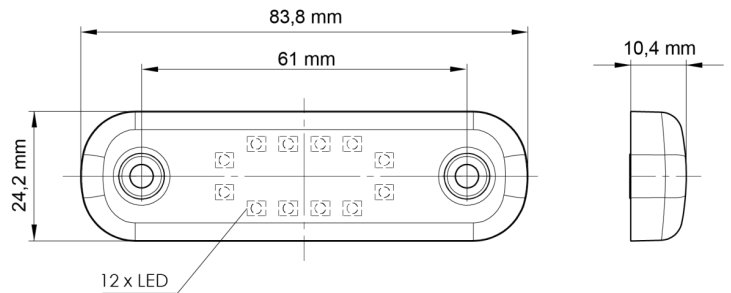

LUCI DI POSIZIONE

201-DV-CR-12LED

Luce di posizione LED | 12 LEDs | 12-24V | bianco

EAN: 5414184001374

Specifiche

Certificazione	ECE R7	Grado di protezione IP	IP66+IP68
Colore	Bianco	Imballaggio	Imballaggio POS
Colore della lente	Trasparente	Lato di montaggio	Davanti
Connessione	Estremità dei cavi aperte	Lunghezza del cavo (m)	0,20 m
Da ordinare presso	1	Montaggio	Montaggio superficiale
Dimensioni	84 x 24 x 10,4 mm	Numero di LED	12
EMC	EMC R10	Peso (kg)	0,030 Kg
EMC R10	Si	Temperatura di esercizio	-30°C / +65°C
Fonte luminosa	LED	Tensione operativa	12V - 24V
Funzioni	Luce di contorno anteriore		