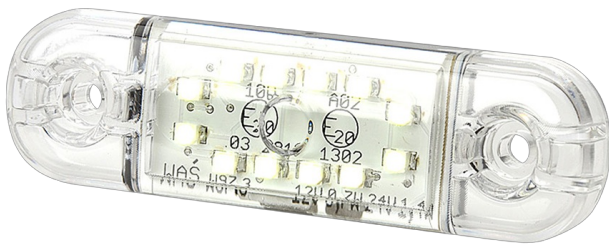

LUCI DI POSIZIONE

201-DV-CR-12LED

Luce di posizione LED | 12 LEDs | 12-24V | bianco

EAN: 5414184001374

Specifiche

Certificazione	ECE R7	Grado di protezione IP	IP66+IP68
Colore	Bianco	Imballaggio	Imballaggio POS
Colore della lente	Trasparente	Lato di montaggio	Davanti
Connessione	Estremità dei cavi aperte	Lunghezza del cavo (m)	0,20 m
Da ordinare presso	1	Montaggio	Montaggio superficiale
Dimensioni	84 x 24 x 10,4 mm	Numero di LED	12
EMC	EMC R10	Peso (kg)	0,030 Kg
EMC R10	Si	Temperatura di esercizio	-30°C / +65°C
Fonte luminosa	LED	Tensione operativa	12V - 24V
Funzioni	Luce di contorno anteriore		