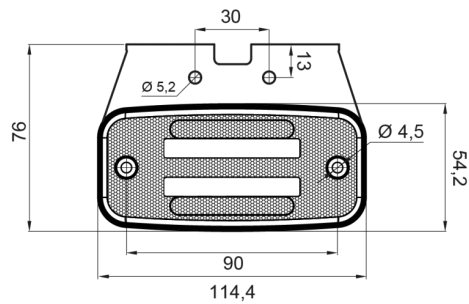

LUCI DI POSIZIONE

326-DV-CR

Luce di posizione LED | 12-24V | bianco

EAN: 5414184001305

Specifiche

| | | | |
|--------------------|---------------------------|--------------------------|-------------------------------|
| Certificazione | ECE R3+R7 | Fornito con | Staffa separata |
| Colore | Bianco | Funzioni | Luce di contorno anteriore |
| Colore della lente | Trasparente | Grado di protezione IP | IP66+IP68 |
| Connessione | Estremità dei cavi aperte | Imballaggio | Imballaggio POS |
| Da ordinare presso | 1 | Lato di montaggio | Davanti |
| Dimensioni | 114 x 50,5 (75,5) x 23 mm | Montaggio | Montaggio superficiale/staffa |
| EMC | EMC R10 | Peso (kg) | 0,107 Kg |
| EMC R10 | Si | Temperatura di esercizio | -30°C / +65°C |
| Fonte luminosa | LED Neon | Tensione operativa | 12V - 24V |