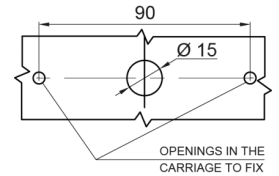

# LUCI DI POSIZIONE

326-DV-CR

Luce di posizione LED | 12-24V | bianco

EAN: 5414184001305

## Specifiche

Certificazione	ECE R3+R7	Fornito con	Staffa separata
Colore	Bianco	Funzioni	Luce di contorno anteriore
Colore della lente	Trasparente	Grado di protezione IP	IP66+IP68
Connessione	Estremità dei cavi aperte	Imballaggio	Imballaggio POS
Da ordinare presso	1	Lato di montaggio	Davanti
Dimensioni	114 x 50,5 (75,5) x 23 mm	Montaggio	Montaggio superficiale/staffa
EMC	EMC R10	Peso (kg)	0,107 Kg
EMC R10	Si	Temperatura di esercizio	-30°C / +65°C
Fonte luminosa	LED Neon	Tensione operativa	12V - 24V