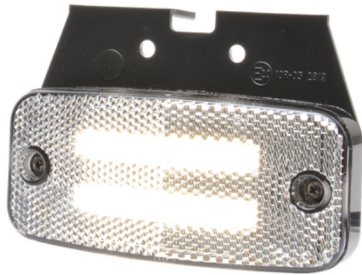

LUCI DI POSIZIONE

326-DV-CR

Luce di posizione LED | 12-24V | bianco

EAN: 5414184001305

Specifiche

| | | | |
|--------------------|---------------------------|--------------------------|-------------------------------|
| Certificazione | ECE R3+R7 | Fornito con | Staffa separata |
| Colore | Bianco | Funzioni | Luce di contorno anteriore |
| Colore della lente | Trasparente | Grado di protezione IP | IP66+IP68 |
| Connessione | Estremità dei cavi aperte | Imballaggio | Imballaggio POS |
| Da ordinare presso | 1 | Lato di montaggio | Davanti |
| Dimensioni | 114 x 50,5 (75,5) x 23 mm | Montaggio | Montaggio superficiale/staffa |
| EMC | EMC R10 | Peso (kg) | 0,107 Kg |
| EMC R10 | Si | Temperatura di esercizio | -30°C / +65°C |
| Fonte luminosa | LED Neon | Tensione operativa | 12V - 24V |