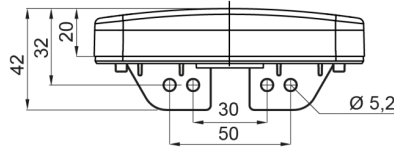

# LUCI DI POSIZIONE

326-DV-CR

Luce di posizione LED | 12-24V | bianco

EAN: 5414184001305

## Specifiche

Certificazione	ECE R3+R7	Fornito con	Staffa separata
Colore	Bianco	Funzioni	Luce di contorno anteriore
Colore della lente	Trasparente	Grado di protezione IP	IP66+IP68
Connessione	Estremità dei cavi aperte	Imballaggio	Imballaggio POS
Da ordinare presso	1	Lato di montaggio	Davanti
Dimensioni	114 x 50,5 (75,5) x 23 mm	Montaggio	Montaggio superficiale/staffa
EMC	EMC R10	Peso (kg)	0,107 Kg
EMC R10	Si	Temperatura di esercizio	-30°C / +65°C
Fonte luminosa	LED Neon	Tensione operativa	12V - 24V