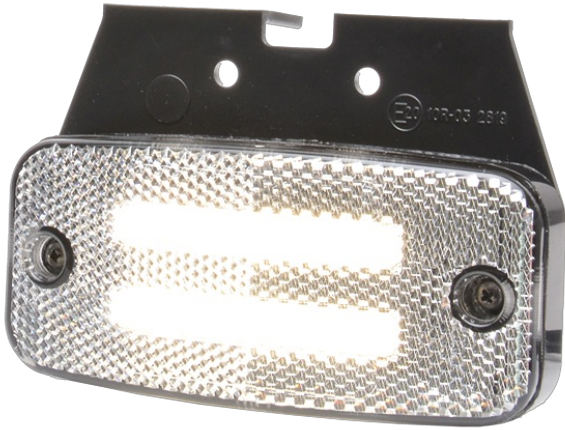

# LUCI DI POSIZIONE

326-DV-CR

Luce di posizione LED | 12-24V | bianco

EAN: 5414184001305

## Specifiche

Certificazione	ECE R3+R7	Fornito con	Staffa separata
Colore	Bianco	Funzioni	Luce di contorno anteriore
Colore della lente	Trasparente	Grado di protezione IP	IP66+IP68
Connessione	Estremità dei cavi aperte	Imballaggio	Imballaggio POS
Da ordinare presso	1	Lato di montaggio	Davanti
Dimensioni	114 x 50,5 (75,5) x 23 mm	Montaggio	Montaggio superficiale/staffa
EMC	EMC R10	Peso (kg)	0,107 Kg
EMC R10	Si	Temperatura di esercizio	-30°C / +65°C
Fonte luminosa	LED Neon	Tensione operativa	12V - 24V