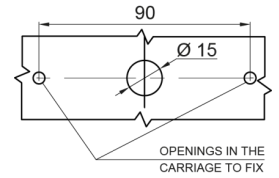

# LUCI DI POSIZIONE

326-DV-CR

Luce di posizione LED | 12-24V | bianco

EAN: 5414184001305

## Specifiche

Certificazione	ECE R3+R7	Fornito con	Staffa separata
Colore	Bianco	Funzioni	Luce di contorno anteriore
Colore della lente	Trasparente	Grado di protezione IP	IP66+IP68
Connessione	Estremità dei cavi aperte	Imballaggio	Imballaggio POS
Da ordinare presso	1	Lato di montaggio	Davanti
Dimensioni	114 x 50,5 (75,5) x 23 mm	Montaggio	Montaggio superficiale/staffa
EMC	EMC R10	Peso (kg)	0,107 Kg
EMC R10	Si	Temperatura di esercizio	-30°C / +65°C
Fonte luminosa	LED Neon	Tensione operativa	12V - 24V