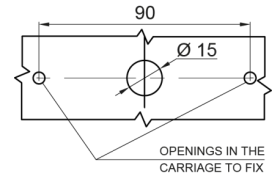

LUCI DI POSIZIONE

326-DV-CR

Luce di posizione LED | 12-24V | bianco

EAN: 5414184001305

Specifiche

| | | | |
|--------------------|---------------------------|--------------------------|-------------------------------|
| Certificazione | ECE R3+R7 | Fornito con | Staffa separata |
| Colore | Bianco | Funzioni | Luce di contorno anteriore |
| Colore della lente | Trasparente | Grado di protezione IP | IP66+IP68 |
| Connessione | Estremità dei cavi aperte | Imballaggio | Imballaggio POS |
| Da ordinare presso | 1 | Lato di montaggio | Davanti |
| Dimensioni | 114 x 50,5 (75,5) x 23 mm | Montaggio | Montaggio superficiale/staffa |
| EMC | EMC R10 | Peso (kg) | 0,107 Kg |
| EMC R10 | Si | Temperatura di esercizio | -30°C / +65°C |
| Fonte luminosa | LED Neon | Tensione operativa | 12V - 24V |