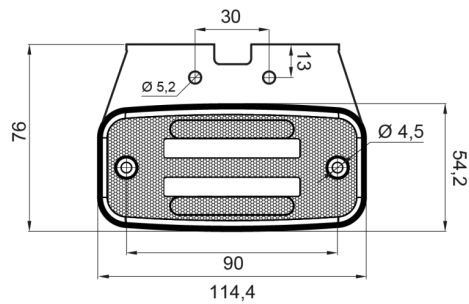

# LUCI DI POSIZIONE

326-DV-CR

Luce di posizione LED | 12-24V | bianco

EAN: 5414184001305

## Specifiche

Certificazione	ECE R3+R7	Fornito con	Staffa separata
Colore	Bianco	Funzioni	Luce di contorno anteriore
Colore della lente	Trasparente	Grado di protezione IP	IP66+IP68
Connessione	Estremità dei cavi aperte	Imballaggio	Imballaggio POS
Da ordinare presso	1	Lato di montaggio	Davanti
Dimensioni	114 x 50,5 (75,5) x 23 mm	Montaggio	Montaggio superficiale/staffa
EMC	EMC R10	Peso (kg)	0,107 Kg
EMC R10	Si	Temperatura di esercizio	-30°C / +65°C
Fonte luminosa	LED Neon	Tensione operativa	12V - 24V