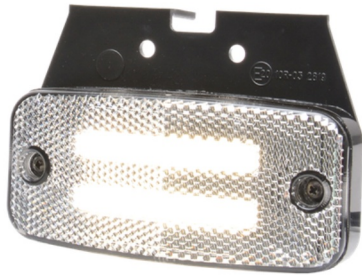

# LUCI DI POSIZIONE

326-DV-CR

Luce di posizione LED | 12-24V | bianco

EAN: 5414184001305

## Specifiche

Certificazione	ECE R3+R7	Fornito con	Staffa separata
Colore	Bianco	Funzioni	Luce di contorno anteriore
Colore della lente	Trasparente	Grado di protezione IP	IP66+IP68
Connessione	Estremità dei cavi aperte	Imballaggio	Imballaggio POS
Da ordinare presso	1	Lato di montaggio	Davanti
Dimensioni	114 x 50,5 (75,5) x 23 mm	Montaggio	Montaggio superficiale/staffa
EMC	EMC R10	Peso (kg)	0,107 Kg
EMC R10	Si	Temperatura di esercizio	-30°C / +65°C
Fonte luminosa	LED Neon	Tensione operativa	12V - 24V