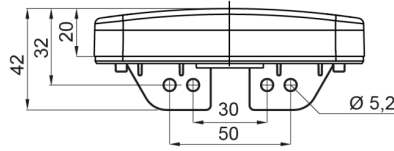

# LUCI DI POSIZIONE

326-DV-CR

Luce di posizione LED | 12-24V | bianco

EAN: 5414184001305

## Specifiche

Certificazione	ECE R3+R7	Fornito con	Staffa separata
Colore	Bianco	Funzioni	Luce di contorno anteriore
Colore della lente	Trasparente	Grado di protezione IP	IP66+IP68
Connessione	Estremità dei cavi aperte	Imballaggio	Imballaggio POS
Da ordinare presso	1	Lato di montaggio	Davanti
Dimensioni	114 x 50,5 (75,5) x 23 mm	Montaggio	Montaggio superficiale/staffa
EMC	EMC R10	Peso (kg)	0,107 Kg
EMC R10	Si	Temperatura di esercizio	-30°C / +65°C
Fonte luminosa	LED Neon	Tensione operativa	12V - 24V