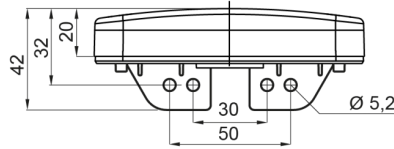

LUCI DI POSIZIONE

326-DV-CR

Luce di posizione LED | 12-24V | bianco

EAN: 5414184001305

Specifiche

| | | | |
|--------------------|---------------------------|--------------------------|-------------------------------|
| Certificazione | ECE R3+R7 | Fornito con | Staffa separata |
| Colore | Bianco | Funzioni | Luce di contorno anteriore |
| Colore della lente | Trasparente | Grado di protezione IP | IP66+IP68 |
| Connessione | Estremità dei cavi aperte | Imballaggio | Imballaggio POS |
| Da ordinare presso | 1 | Lato di montaggio | Davanti |
| Dimensioni | 114 x 50,5 (75,5) x 23 mm | Montaggio | Montaggio superficiale/staffa |
| EMC | EMC R10 | Peso (kg) | 0,107 Kg |
| EMC R10 | Si | Temperatura di esercizio | -30°C / +65°C |
| Fonte luminosa | LED Neon | Tensione operativa | 12V - 24V |