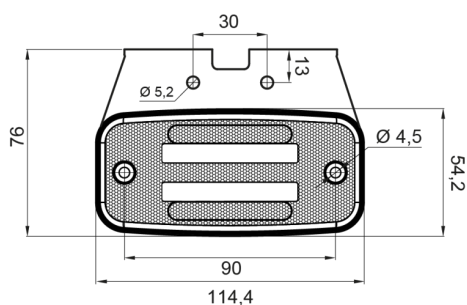

LUCI DI POSIZIONE

326-DV-OR

Luce di posizione LED | 12-24V | ambra

EAN: 5414184001312

Specifiche

Certificazione	ECE R3+R91	Funzioni	Luce laterale di posizione
Colore	Ambra	Grado di protezione IP	IP66+IP68
Colore della lente	Ambra	Imballaggio	Imballaggio POS
Connessione	Estremità dei cavi aperte	Lato di montaggio	Lato
Da ordinare presso	1	Lunghezza del cavo (m)	0,20 m
Dimensioni	114 x 51 (76) x 20 mm	Montaggio	Montaggio superficiale/staffa
EMC	EMC R10	Peso (kg)	0,107 Kg
EMC R10	Si	Temperatura di esercizio	-30°C / +65°C
Fonte luminosa	LED Neon	Tensione operativa	12V - 24V
Fornito con	Staffa separata		