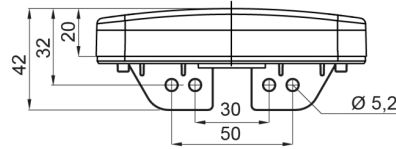

LUCI DI POSIZIONE

326-DV-OR

Luce di posizione LED | 12-24V | ambra

EAN: 5414184001312

Specifiche

Certificazione	ECE R3+R91	Funzioni	Luce laterale di posizione
Colore	Ambra	Grado di protezione IP	IP66+IP68
Colore della lente	Ambra	Imballaggio	Imballaggio POS
Connessione	Estremità dei cavi aperte	Lato di montaggio	Lato
Da ordinare presso	1	Lunghezza del cavo (m)	0,20 m
Dimensioni	114 x 51 (76) x 20 mm	Montaggio	Montaggio superficiale/staffa
EMC	EMC R10	Peso (kg)	0,107 Kg
EMC R10	Si	Temperatura di esercizio	-30°C / +65°C
Fonte luminosa	LED Neon	Tensione operativa	12V - 24V
Fornito con	Staffa separata		