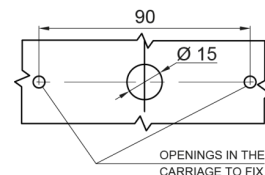

LUCI DI POSIZIONE

326-DV-OR

Luce di posizione LED | 12-24V | ambra

EAN: 5414184001312

Specifiche

Certificazione	ECE R3+R91	Funzioni	Luce laterale di posizione
Colore	Ambra	Grado di protezione IP	IP66+IP68
Colore della lente	Ambra	Imballaggio	Imballaggio POS
Connessione	Estremità dei cavi aperte	Lato di montaggio	Lato
Da ordinare presso	1	Lunghezza del cavo (m)	0,20 m
Dimensioni	114 x 51 (76) x 20 mm	Montaggio	Montaggio superficiale/staffa
EMC	EMC R10	Peso (kg)	0,107 Kg
EMC R10	Si	Temperatura di esercizio	-30°C / +65°C
Fonte luminosa	LED Neon	Tensione operativa	12V - 24V
Fornito con	Staffa separata		