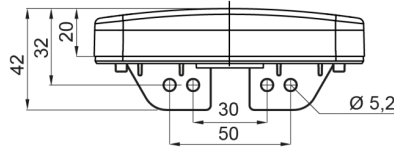

LUCI DI POSIZIONE

326-DV-OR

Luce di posizione LED | 12-24V | ambra

EAN: 5414184001312

Specifiche

Certificazione	ECE R3+R91	Funzioni	Luce laterale di posizione
Colore	Ambra	Grado di protezione IP	IP66+IP68
Colore della lente	Ambra	Imballaggio	Imballaggio POS
Connessione	Estremità dei cavi aperte	Lato di montaggio	Lato
Da ordinare presso	1	Lunghezza del cavo (m)	0,20 m
Dimensioni	114 x 51 (76) x 20 mm	Montaggio	Montaggio superficiale/staffa
EMC	EMC R10	Peso (kg)	0,107 Kg
EMC R10	Si	Temperatura di esercizio	-30°C / +65°C
Fonte luminosa	LED Neon	Tensione operativa	12V - 24V
Fornito con	Staffa separata		