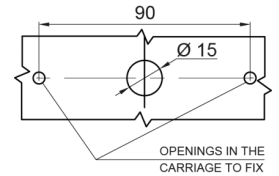

LUCI DI POSIZIONE

326-DV-OR

Luce di posizione LED | 12-24V | ambra

EAN: 5414184001312

Specifiche

Certificazione	ECE R3+R91	Funzioni	Luce laterale di posizione
Colore	Ambra	Grado di protezione IP	IP66+IP68
Colore della lente	Ambra	Imballaggio	Imballaggio POS
Connessione	Estremità dei cavi aperte	Lato di montaggio	Lato
Da ordinare presso	1	Lunghezza del cavo (m)	0,20 m
Dimensioni	114 x 51 (76) x 20 mm	Montaggio	Montaggio superficiale/staffa
EMC	EMC R10	Peso (kg)	0,107 Kg
EMC R10	Si	Temperatura di esercizio	-30°C / +65°C
Fonte luminosa	LED Neon	Tensione operativa	12V - 24V
Fornito con	Staffa separata		