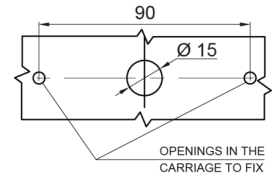

# LUCI DI POSIZIONE

326-DV-OR

Luce di posizione LED | 12-24V | ambra

EAN: 5414184001312

## Specifications

Certificazione	ECE R3+R91	Funzioni	Luce laterale di posizione
Colore	Ambra	Grado di protezione IP	IP66+IP68
Colore della lente	Ambra	Imballaggio	Imballaggio POS
Connessione	Estremità dei cavi aperte	Lato di montaggio	Lato
Da ordinare presso	1	Lunghezza del cavo (m)	0,20 m
Dimensioni	114 x 51 (76) x 20 mm	Montaggio	Montaggio superficiale/staffa
EMC	EMC R10	Peso (kg)	0,107 Kg
EMC R10	Si	Temperatura di esercizio	-30°C / +65°C
Fonte luminosa	LED Neon	Tensione operativa	12V - 24V
Fornito con	Staffa separata		