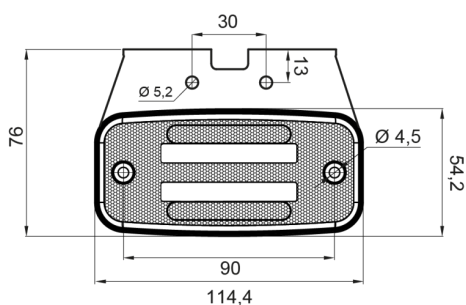

LUCI DI POSIZIONE

326-DV-OR

Luce di posizione LED | 12-24V | ambra

EAN: 5414184001312

Specifiche

Certificazione	ECE R3+R91	Funzioni	Luce laterale di posizione
Colore	Ambra	Grado di protezione IP	IP66+IP68
Colore della lente	Ambra	Imballaggio	Imballaggio POS
Connessione	Estremità dei cavi aperte	Lato di montaggio	Lato
Da ordinare presso	1	Lunghezza del cavo (m)	0,20 m
Dimensioni	114 x 51 (76) x 20 mm	Montaggio	Montaggio superficiale/staffa
EMC	EMC R10	Peso (kg)	0,107 Kg
EMC R10	Si	Temperatura di esercizio	-30°C / +65°C
Fonte luminosa	LED Neon	Tensione operativa	12V - 24V
Fornito con	Staffa separata		