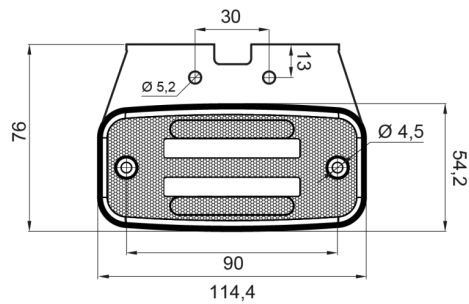

# LUCI DI POSIZIONE

326-DV-OR

Luce di posizione LED | 12-24V | ambra

EAN: 5414184001312

## Specifications

Certificazione	ECE R3+R91	Funzioni	Luce laterale di posizione
Colore	Ambra	Grado di protezione IP	IP66+IP68
Colore della lente	Ambra	Imballaggio	Imballaggio POS
Connessione	Estremità dei cavi aperte	Lato di montaggio	Lato
Da ordinare presso	1	Lunghezza del cavo (m)	0,20 m
Dimensioni	114 x 51 (76) x 20 mm	Montaggio	Montaggio superficiale/staffa
EMC	EMC R10	Peso (kg)	0,107 Kg
EMC R10	Si	Temperatura di esercizio	-30°C / +65°C
Fonte luminosa	LED Neon	Tensione operativa	12V - 24V
Fornito con	Staffa separata		