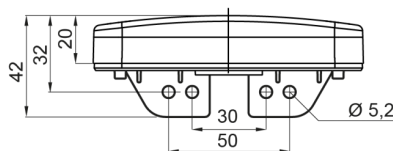

LUCI DI POSIZIONE

326-DV-OR

Luce di posizione LED | 12-24V | ambra

EAN: 5414184001312

Specifiche

Certificazione	ECE R3+R91	Funzioni	Luce laterale di posizione
Colore	Ambra	Grado di protezione IP	IP66+IP68
Colore della lente	Ambra	Imballaggio	Imballaggio POS
Connessione	Estremità dei cavi aperte	Lato di montaggio	Lato
Da ordinare presso	1	Lunghezza del cavo (m)	0,20 m
Dimensioni	114 x 51 (76) x 20 mm	Montaggio	Montaggio superficiale/staffa
EMC	EMC R10	Peso (kg)	0,107 Kg
EMC R10	Si	Temperatura di esercizio	-30°C / +65°C
Fonte luminosa	LED Neon	Tensione operativa	12V - 24V
Fornito con	Staffa separata		