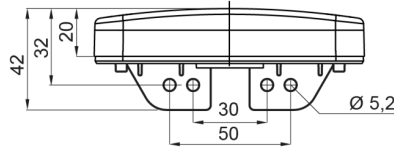

## Specifications

Certificazione	ECE R3+R91	Funzioni	Luce laterale di posizione
Colore	Ambra	Grado di protezione IP	IP66+IP68
Colore della lente	Ambra	Imballaggio	Imballaggio POS
Connessione	Estremità dei cavi aperte	Lato di montaggio	Lato
Da ordinare presso	1	Lunghezza del cavo (m)	0,20 m
Dimensioni	114 x 51 (76) x 20 mm	Montaggio	Montaggio superficiale/staffa
EMC	EMC R10	Peso (kg)	0,107 Kg
EMC R10	Si	Temperatura di esercizio	-30°C / +65°C
Fonte luminosa	LED Neon	Tensione operativa	12V - 24V
Fornito con	Staffa separata		