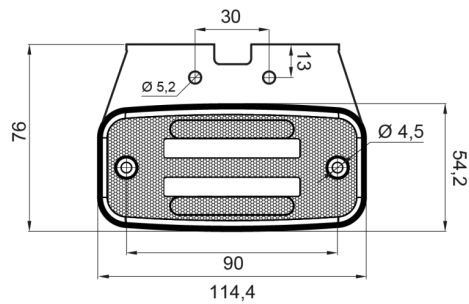

LUCI DI POSIZIONE

326-DV-OR

Luce di posizione LED | 12-24V | ambra

EAN: 5414184001312

Specifiche

Certificazione	ECE R3+R91	Funzioni	Luce laterale di posizione
Colore	Ambra	Grado di protezione IP	IP66+IP68
Colore della lente	Ambra	Imballaggio	Imballaggio POS
Connessione	Estremità dei cavi aperte	Lato di montaggio	Lato
Da ordinare presso	1	Lunghezza del cavo (m)	0,20 m
Dimensioni	114 x 51 (76) x 20 mm	Montaggio	Montaggio superficiale/staffa
EMC	EMC R10	Peso (kg)	0,107 Kg
EMC R10	Si	Temperatura di esercizio	-30°C / +65°C
Fonte luminosa	LED Neon	Tensione operativa	12V - 24V
Fornito con	Staffa separata		