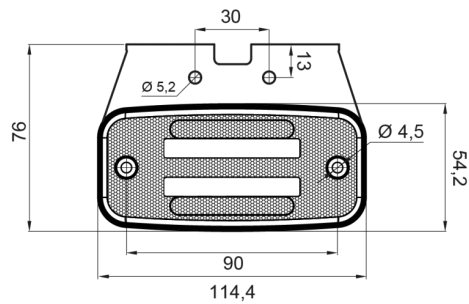

LUCI DI POSIZIONE

326-DV-RO

Luce di posizione LED | 12-24V | rosso

EAN: 5414184001329

Specifiche

Certificazione	ECE R3+R7	Fornito con	Staffa separata
Colore	Rosso	Funzioni	Luce di contorno posteriore
Colore della lente	Rosso	Grado di protezione IP	IP66+IP68
Connessione	Estremità dei cavi aperte	Imballaggio	Imballaggio POS
Da ordinare presso	1	Lato di montaggio	Posteriore
Dimensioni	114 x 50,5 (75,5) x 23 mm	Montaggio	Montaggio superficiale/staffa
EMC	EMC R10	Peso (kg)	0,107 Kg
EMC R10	Si	Temperatura di esercizio	-30°C / +65°C
Fonte luminosa	LED Neon	Tensione operativa	12V - 24V