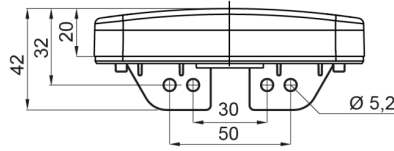

LUCI DI POSIZIONE

326-DV-RO

Luce di posizione LED | 12-24V | rosso

EAN: 5414184001329

Specifiche

Certificazione	ECE R3+R7	Fornito con	Staffa separata
Colore	Rosso	Funzioni	Luce di contorno posteriore
Colore della lente	Rosso	Grado di protezione IP	IP66+IP68
Connessione	Estremità dei cavi aperte	Imballaggio	Imballaggio POS
Da ordinare presso	1	Lato di montaggio	Posteriore
Dimensioni	114 x 50,5 (75,5) x 23 mm	Montaggio	Montaggio superficiale/staffa
EMC	EMC R10	Peso (kg)	0,107 Kg
EMC R10	Si	Temperatura di esercizio	-30°C / +65°C
Fonte luminosa	LED Neon	Tensione operativa	12V - 24V