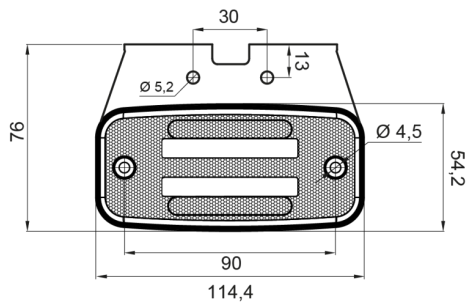

LUCI DI POSIZIONE

326-DV-RO

Luce di posizione LED | 12-24V | rosso

EAN: 5414184001329

Specifiche

Certificazione	ECE R3+R7	Fornito con	Staffa separata
Colore	Rosso	Funzioni	Luce di contorno posteriore
Colore della lente	Rosso	Grado di protezione IP	IP66+IP68
Connessione	Estremità dei cavi aperte	Imballaggio	Imballaggio POS
Da ordinare presso	1	Lato di montaggio	Posteriore
Dimensioni	114 x 50,5 (75,5) x 23 mm	Montaggio	Montaggio superficiale/staffa
EMC	EMC R10	Peso (kg)	0,107 Kg
EMC R10	Si	Temperatura di esercizio	-30°C / +65°C
Fonte luminosa	LED Neon	Tensione operativa	12V - 24V