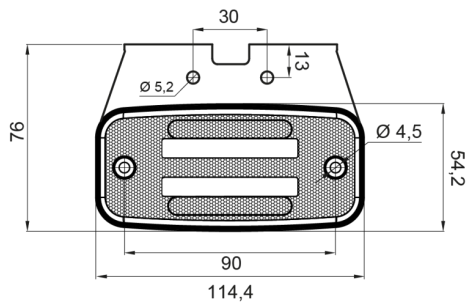

LUCI DI POSIZIONE

326-DV-RO

Luce di posizione LED | 12-24V | rosso

EAN: 5414184001329

Specifiche

Certificazione	ECE R3+R7	Fornito con	Staffa separata
Colore	Rosso	Funzioni	Luce di contorno posteriore
Colore della lente	Rosso	Grado di protezione IP	IP66+IP68
Connesione	Estremità dei cavi aperte	Imballaggio	Imballaggio POS
Da ordinare presso	1	Lato di montaggio	Posteriore
Dimensioni	114 x 50,5 (75,5) x 23 mm	Montaggio	Montaggio superficiale/staffa
EMC	EMC R10	Peso (kg)	0,107 Kg
EMC R10	Si	Temperatura di esercizio	-30°C / +65°C
Fonte luminosa	LED Neon	Tensione operativa	12V - 24V