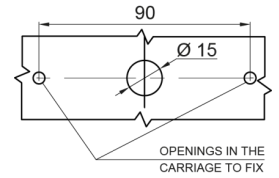

LUCI DI POSIZIONE

326-DV-RO

Luce di posizione LED | 12-24V | rosso

EAN: 5414184001329

Specifiche

Certificazione	ECE R3+R7	Fornito con	Staffa separata
Colore	Rosso	Funzioni	Luce di contorno posteriore
Colore della lente	Rosso	Grado di protezione IP	IP66+IP68
Connessione	Estremità dei cavi aperte	Imballaggio	Imballaggio POS
Da ordinare presso	1	Lato di montaggio	Posteriore
Dimensioni	114 x 50,5 (75,5) x 23 mm	Montaggio	Montaggio superficiale/staffa
EMC	EMC R10	Peso (kg)	0,107 Kg
EMC R10	Si	Temperatura di esercizio	-30°C / +65°C
Fonte luminosa	LED Neon	Tensione operativa	12V - 24V