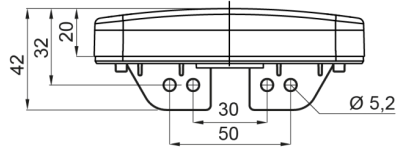

LUCI DI POSIZIONE

326-DV-RO

Luce di posizione LED | 12-24V | rosso

EAN: 5414184001329

Specifiche

Certificazione	ECE R3+R7	Fornito con	Staffa separata
Colore	Rosso	Funzioni	Luce di contorno posteriore
Colore della lente	Rosso	Grado di protezione IP	IP66+IP68
Connesione	Estremità dei cavi aperte	Imballaggio	Imballaggio POS
Da ordinare presso	1	Lato di montaggio	Posteriore
Dimensioni	114 x 50,5 (75,5) x 23 mm	Montaggio	Montaggio superficiale/staffa
EMC	EMC R10	Peso (kg)	0,107 Kg
EMC R10	Si	Temperatura di esercizio	-30°C / +65°C
Fonte luminosa	LED Neon	Tensione operativa	12V - 24V