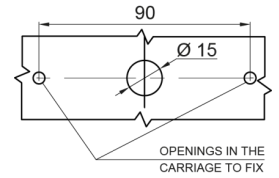

LUCI DI POSIZIONE

326-DV-RO

Luce di posizione LED | 12-24V | rosso

EAN: 5414184001329

Specifiche

Certificazione	ECE R3+R7	Fornito con	Staffa separata
Colore	Rosso	Funzioni	Luce di contorno posteriore
Colore della lente	Rosso	Grado di protezione IP	IP66+IP68
Connesione	Estremità dei cavi aperte	Imballaggio	Imballaggio POS
Da ordinare presso	1	Lato di montaggio	Posteriore
Dimensioni	114 x 50,5 (75,5) x 23 mm	Montaggio	Montaggio superficiale/staffa
EMC	EMC R10	Peso (kg)	0,107 Kg
EMC R10	Si	Temperatura di esercizio	-30°C / +65°C
Fonte luminosa	LED Neon	Tensione operativa	12V - 24V