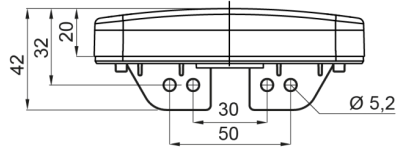

LUCI DI POSIZIONE

326-DV-RO

Luce di posizione LED | 12-24V | rosso

EAN: 5414184001329

Specifiche

Certificazione	ECE R3+R7	Fornito con	Staffa separata
Colore	Rosso	Funzioni	Luce di contorno posteriore
Colore della lente	Rosso	Grado di protezione IP	IP66+IP68
Connessione	Estremità dei cavi aperte	Imballaggio	Imballaggio POS
Da ordinare presso	1	Lato di montaggio	Posteriore
Dimensioni	114 x 50,5 (75,5) x 23 mm	Montaggio	Montaggio superficiale/staffa
EMC	EMC R10	Peso (kg)	0,107 Kg
EMC R10	Si	Temperatura di esercizio	-30°C / +65°C
Fonte luminosa	LED Neon	Tensione operativa	12V - 24V