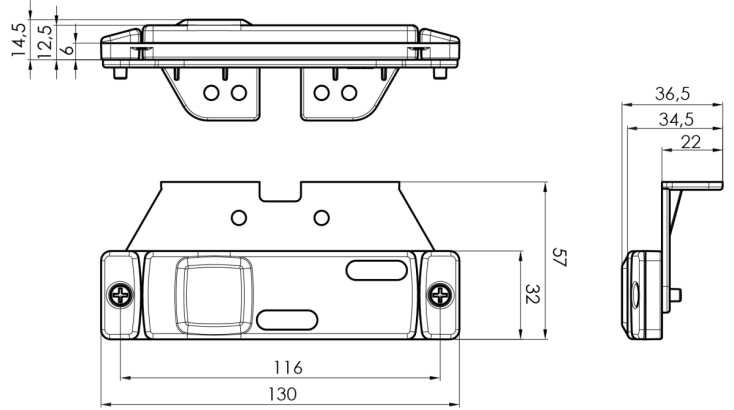

LUCI DI POSIZIONE

321-DV-CR

Luce di posizione LED | 12-24V | bianco

EAN: 5414184001268

Specifiche

Certificazione	ECE R3+R7	Fornito con	Staffa separata
Colore	Bianco	Funzioni	Luce di contorno anteriore
Colore della lente	Trasparente	Grado di protezione IP	IP66+IP68
Connessione	Estremità dei cavi aperte	Imballaggio	Imballaggio POS
Da ordinare presso	1	Lato di montaggio	Davanti
Dimensioni	130 x 32 (57) x 14.5 mm	Montaggio	Montaggio superficiale/staffa
EMC	EMC R10	Peso (kg)	0,061 Kg
EMC R10	Si	Temperatura di esercizio	-30°C / +65°C
Fonte luminosa	LED Neon	Tensione operativa	12V - 24V