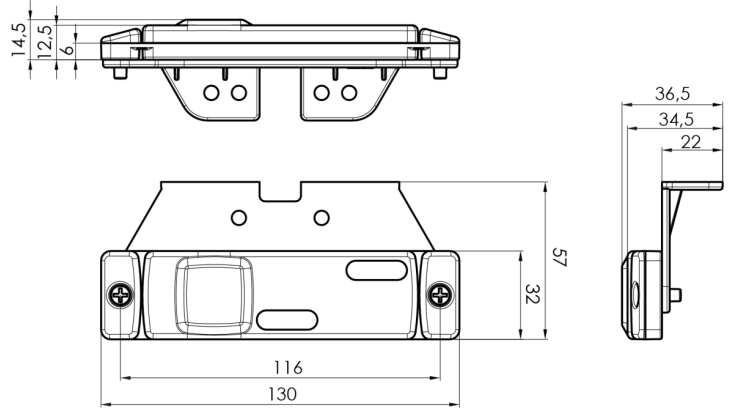

# LUCI DI POSIZIONE

321-DV-CR

Luce di posizione LED | 12-24V | bianco

EAN: 5414184001268

## Specifiche

Certificazione	ECE R3+R7	Fornito con	Staffa separata
Colore	Bianco	Funzioni	Luce di contorno anteriore
Colore della lente	Trasparente	Grado di protezione IP	IP66+IP68
Connessione	Estremità dei cavi aperte	Imballaggio	Imballaggio POS
Da ordinare presso	1	Lato di montaggio	Davanti
Dimensioni	130 x 32 (57) x 14.5 mm	Montaggio	Montaggio superficiale/staffa
EMC	EMC R10	Peso (kg)	0,061 Kg
EMC R10	Si	Temperatura di esercizio	-30°C / +65°C
Fonte luminosa	LED Neon	Tensione operativa	12V - 24V