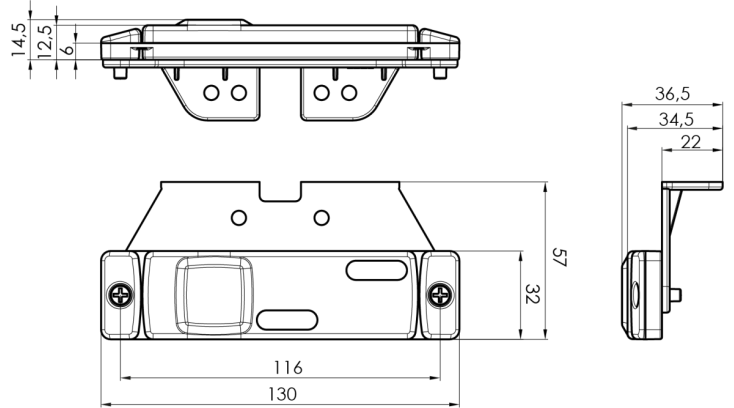

LUCI DI POSIZIONE

321-DV-CR

Luce di posizione LED | 12-24V | bianco

EAN: 5414184001268

Specifications

Certificazione	ECE R3+R7	Fornito con	Staffa separata
Colore	Bianco	Funzioni	Luce di contorno anteriore
Colore della lente	Trasparente	Grado di protezione IP	IP66+IP68
Connessione	Estremità dei cavi aperte	Imballaggio	Imballaggio POS
Da ordinare presso	1	Lato di montaggio	Davanti
Dimensioni	130 x 32 (57) x 14.5 mm	Montaggio	Montaggio superficiale/staffa
EMC	EMC R10	Peso (kg)	0,061 Kg
EMC R10	Si	Temperatura di esercizio	-30°C / +65°C
Fonte luminosa	LED Neon	Tensione operativa	12V - 24V