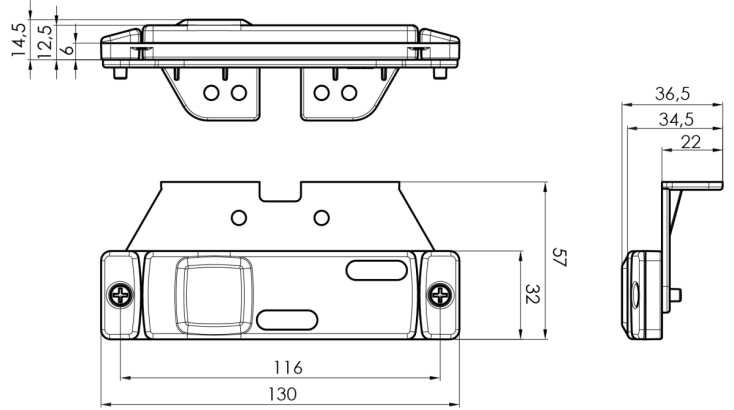

LUCI DI POSIZIONE

321-DV-OR

Luce di posizione LED | 12-24V | ambra

EAN: 5414184001275

Specifiche

| | | | |
|--------------------|--|--------------------------|-------------------------------|
| Certificazione | ECE R3+R91 | Grado di protezione IP | IP66+IP68 |
| Colore | Ambra | Imballaggio | Imballaggio POS |
| Colore della lente | Ambra | Lato di montaggio | Lato |
| Connessione | Estremità dei cavi aperte | Lunghezza del cavo (m) | 0,20 m |
| Da ordinare presso | 1 | Montaggio | Montaggio superficiale/staffa |
| Da sapere | Dotato di LED con look NEON per un design moderno ed esclusivo | Numero di LED | 2 |
| Dimensioni | 130 x 32 (57) x 14,5 mm | Peso (kg) | 0,061 Kg |
| EMC | EMC R10 | Temperatura di esercizio | -30°C / +65°C |
| EMC R10 | Si | Tensione operativa | 12V - 24V |
| Fonte luminosa | LED Neon | | |
| Fornito con | Staffa separata | | |
| Funzioni | Luce laterale di posizione | | |