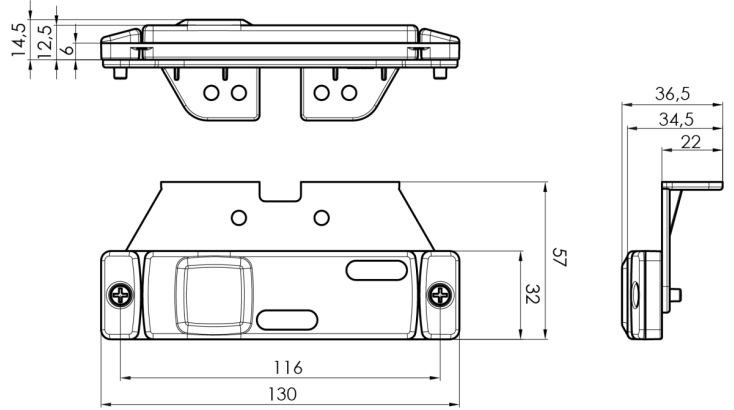

# LUCI DI POSIZIONE

321-DV-OR

Luce di posizione LED | 12-24V | ambra

EAN: 5414184001275

## Specifiche

Certificazione	ECE R3+R91	Grado di protezione IP	IP66+IP68
Colore	Ambra	Imballaggio	Imballaggio POS
Colore della lente	Ambra	Lato di montaggio	Lato
Connessione	Estremità dei cavi aperte	Lunghezza del cavo (m)	0,20 m
Da ordinare presso	1	Montaggio	Montaggio superficiale/staffa
Da sapere	Dotato di LED con look NEON per un design moderno ed esclusivo	Numero di LED	2
Dimensioni	130 x 32 (57) x 14,5 mm	Peso (kg)	0,061 Kg
EMC	EMC R10	Temperatura di esercizio	-30°C / +65°C
EMC R10	Sì	Tensione operativa	12V - 24V
Fonte luminosa	LED Neon		
Fornito con	Staffa separata		
Funzioni	Luce laterale di posizione		