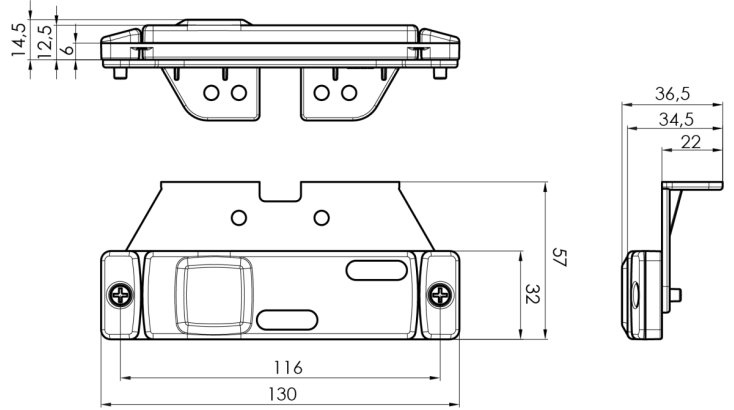

LUCI DI POSIZIONE

321-DV-OR

Luce di posizione LED | 12-24V | ambra

EAN: 5414184001275

Specifiche

Certificazione	ECE R3+R91	Grado di protezione IP	IP66+IP68
Colore	Ambra	Imballaggio	Imballaggio POS
Colore della lente	Ambra	Lato di montaggio	Lato
Connessione	Estremità dei cavi aperte	Lunghezza del cavo (m)	0,20 m
Da ordinare presso	1	Montaggio	Montaggio superficiale/staffa
Da sapere	Dotato di LED con look NEON per un design moderno ed esclusivo	Numero di LED	2
Dimensioni	130 x 32 (57) x 14,5 mm	Peso (kg)	0,061 Kg
EMC	EMC R10	Temperatura di esercizio	-30°C / +65°C
EMC R10	Sì	Tensione operativa	12V - 24V
Fonte luminosa	LED Neon		
Fornito con	Staffa separata		
Funzioni	Luce laterale di posizione		