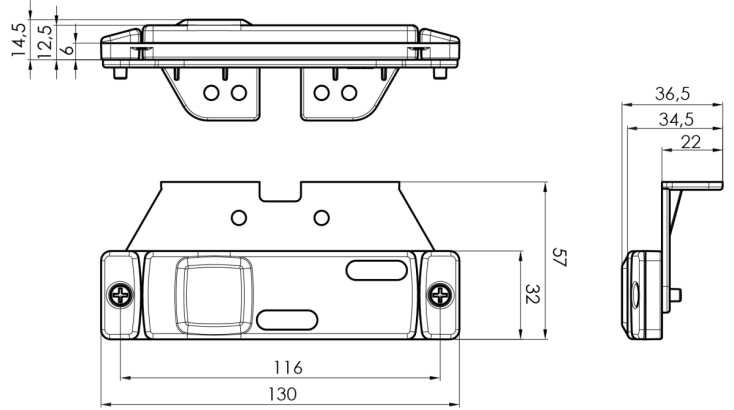

# LUCI DI POSIZIONE

321-DV-RO

Luce di posizione LED | 12-24V | rosso

EAN: 5414184001282

## Specifications

Certificazione	ECE R3+R7	Fornito con	Staffa separata
Colore	Rosso	Funzioni	Luce di contorno posteriore
Colore della lente	Rosso	Grado di protezione IP	IP66+IP68
Connessione	Estremità dei cavi aperte	Imballaggio	Imballaggio POS
Da ordinare presso	1	Lato di montaggio	Posteriore
Dimensioni	130 x 32 (57) x 14.5 mm	Montaggio	Montaggio superficiale/staffa
EMC	EMC R10	Peso (kg)	0,061 Kg
EMC R10	Si	Temperatura di esercizio	-30°C / +65°C
Fonte luminosa	LED Neon	Tensione operativa	12V - 24V