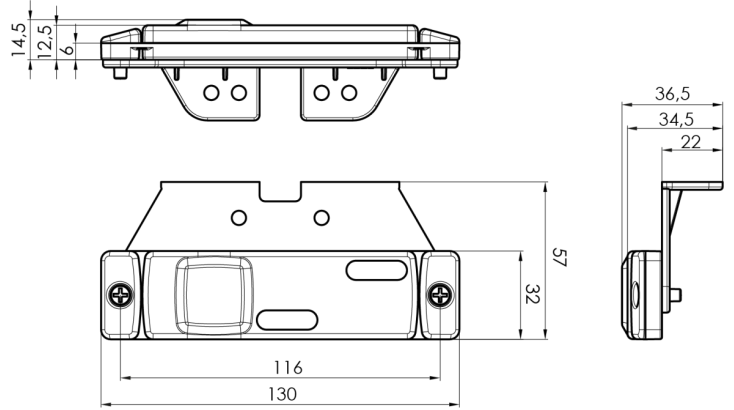

LUCI DI POSIZIONE

321-DV-RO

Luce di posizione LED | 12-24V | rosso

EAN: 5414184001282

Specifiche

Certificazione	ECE R3+R7	Fornito con	Staffa separata
Colore	Rosso	Funzioni	Luce di contorno posteriore
Colore della lente	Rosso	Grado di protezione IP	IP66+IP68
Connessione	Estremità dei cavi aperte	Imballaggio	Imballaggio POS
Da ordinare presso	1	Lato di montaggio	Posteriore
Dimensioni	130 x 32 (57) x 14.5 mm	Montaggio	Montaggio superficiale/staffa
EMC	EMC R10	Peso (kg)	0,061 Kg
EMC R10	Si	Temperatura di esercizio	-30°C / +65°C
Fonte luminosa	LED Neon	Tensione operativa	12V - 24V