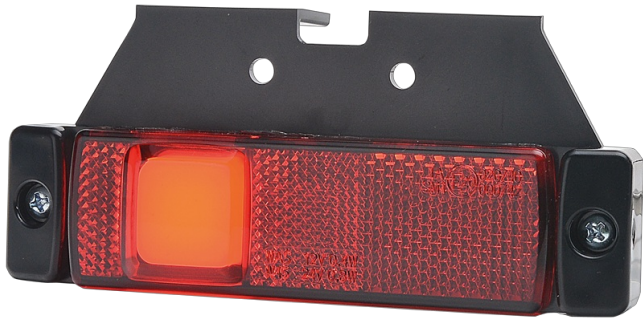

# LUCI DI POSIZIONE

321-DV-RO

Luce di posizione LED | 12-24V | rosso

EAN: 5414184001282

## Specifiche

Certificazione	ECE R3+R7	Fornito con	Staffa separata
Colore	Rosso	Funzioni	Luce di contorno posteriore
Colore della lente	Rosso	Grado di protezione IP	IP66+IP68
Connessione	Estremità dei cavi aperte	Imballaggio	Imballaggio POS
Da ordinare presso	1	Lato di montaggio	Posteriore
Dimensioni	130 x 32 (57) x 14.5 mm	Montaggio	Montaggio superficiale/staffa
EMC	EMC R10	Peso (kg)	0,061 Kg
EMC R10	Si	Temperatura di esercizio	-30°C / +65°C
Fonte luminosa	LED Neon	Tensione operativa	12V - 24V