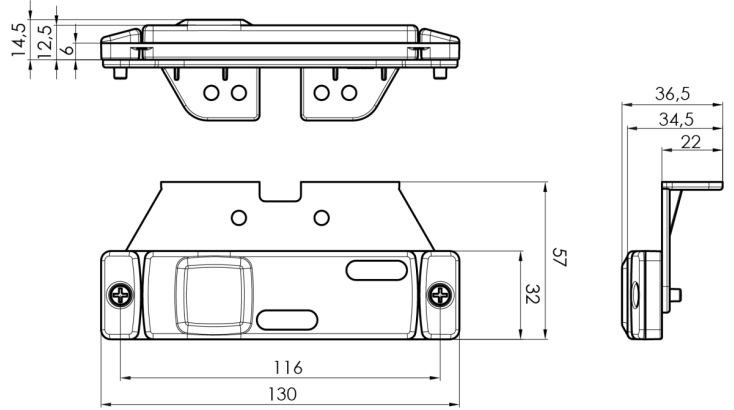

# LUCI DI POSIZIONE

321-DV-RO

Luce di posizione LED | 12-24V | rosso

EAN: 5414184001282

## Specifiche

Certificazione	ECE R3+R7	Fornito con	Staffa separata
Colore	Rosso	Funzioni	Luce di contorno posteriore
Colore della lente	Rosso	Grado di protezione IP	IP66+IP68
Connessione	Estremità dei cavi aperte	Imballaggio	Imballaggio POS
Da ordinare presso	1	Lato di montaggio	Posteriore
Dimensioni	130 x 32 (57) x 14.5 mm	Montaggio	Montaggio superficiale/staffa
EMC	EMC R10	Peso (kg)	0,061 Kg
EMC R10	Si	Temperatura di esercizio	-30°C / +65°C
Fonte luminosa	LED Neon	Tensione operativa	12V - 24V