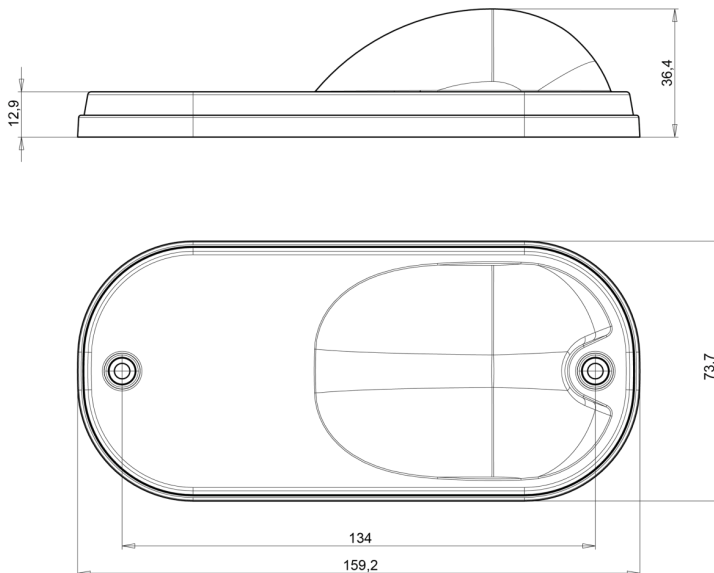

# LUCI DI POSIZIONE

247-DV

Luce di posizione e indicatore di direzione a LED | 12-24V | ambra

EAN: 5414184001749

## Specifiche

Altezza mm	74 mm
Certificazione	ECE R3+R91
Colore	Ambra
Colore della lente	Ambra
Con indicatore di direzione	Sì
Connessione	Estremità dei cavi aperte
Da ordinare presso	1
EMC	EMC R10
EMC R10	Sì
Fonte luminosa	LED
Fornito con	Staffa separata
Funzioni	Luce laterale di posizione con indicatore di direzione

Grado di protezione IP	IP66+IP68
Imballaggio	Imballaggio POS
Lato di montaggio	Lato
Lunghezza mm	159 mm
Montaggio	Montaggio superficiale
Peso (kg)	0,180 Kg
Spessore mm	36,4 mm
Temperatura di esercizio	-30°C / +65°C
Tensione operativa	12V - 24V