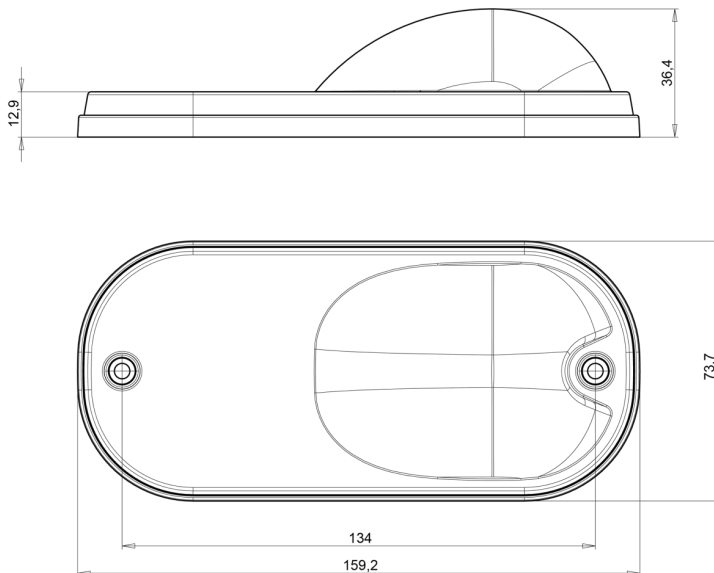

LUCI DI POSIZIONE

247-DV

Luce di posizione e indicatore di direzione a LED | 12-24V | ambra

EAN: 5414184001749

Specifiche

Altezza mm	74 mm
Certificazione	ECE R3+R91
Colore	Ambra
Colore della lente	Ambra
Con indicatore di direzione	Sì
Connessione	Estremità dei cavi aperte
Da ordinare presso	1
EMC	EMC R10
EMC R10	Sì
Fonte luminosa	LED
Fornito con	Staffa separata
Funzioni	Luce laterale di posizione con indicatore di direzione

Grado di protezione IP	IP66+IP68
Imballaggio	Imballaggio POS
Lato di montaggio	Lato
Lunghezza mm	159 mm
Montaggio	Montaggio superficiale
Peso (kg)	0,180 Kg
Spessore mm	36,4 mm
Temperatura di esercizio	-30°C / +65°C
Tensione operativa	12V - 24V