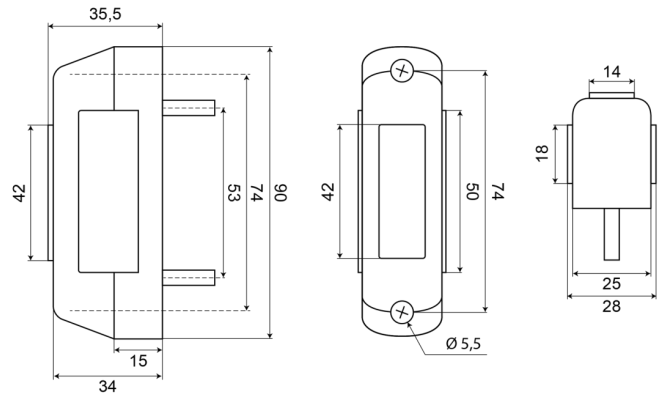

LUCI DI POSIZIONE

241-DV

Luce di posizione LED | sinistra+destra | 12-24V | rosso/ambra/bianco

EAN: 5414184001725

Specifiche

Altezza mm	90 mm	Grado di protezione IP	IP66+IP68
Certificazione	ECE R91+R7	Imballaggio	Imballaggio POS
Colore	Ambra/rosso/bianco	Larghezza mm	28 mm
Colore della lente	Ambra/rosso/bianco	Lato di montaggio	Sinistra e destra
Connessione	Estremità dei cavi aperte	Montaggio	Montaggio superficiale
Da ordinare presso	1	Peso (kg)	0,090 Kg
EMC	EMC R10	Spessore mm	34 mm
EMC R10	Sì	Temperatura di esercizio	-30°C / +65°C
Fonte luminosa	LED	Tensione operativa	12V - 24V
Funzioni	Luce di contorno 3 funzioni		