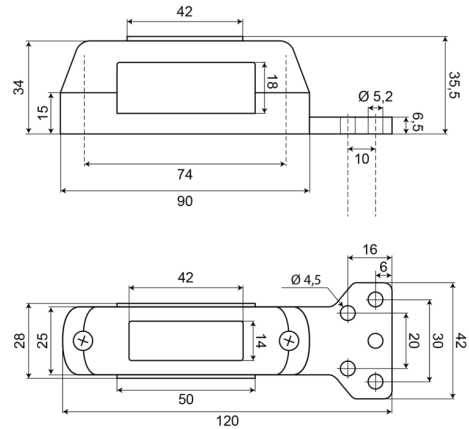

# LUCI DI POSIZIONE

242-DV

Luce di posizione LED | sinistra+destra | 12-24V | rosso/ambra/bianco

EAN: 5414184001732

## Specifiche

Altezza mm	120 mm	Grado di protezione IP	IP66+IP68
Certificazione	ECE R91+R7	Imballaggio	Imballaggio POS
Colore	Ambra/rosso/bianco	Larghezza mm	28 mm
Colore della lente	Ambra/rosso/bianco	Lato di montaggio	Sinistra e destra
Connessione	Estremità dei cavi aperte	Montaggio	Montaggio superficiale
Da ordinare presso	1	Peso (kg)	0,090 Kg
EMC	EMC R10	Spessore mm	34 mm
EMC R10	Sì	Temperatura di esercizio	-30°C / +65°C
Fonte luminosa	LED	Tensione operativa	12V - 24V
Funzioni	Luce di contorno 3 funzioni		