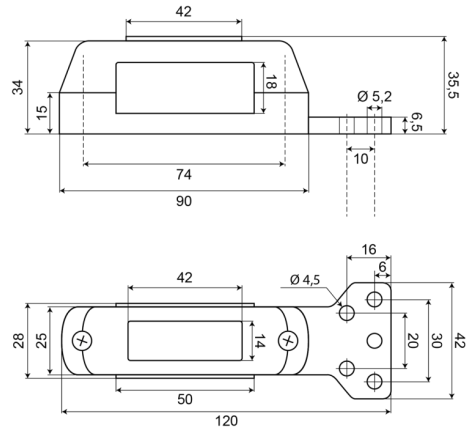

LUCI DI POSIZIONE

242-DV

Luce di posizione LED | sinistra+destra | 12-24V | rosso/ambra/bianco

EAN: 5414184001732

Specifiche

Altezza mm	120 mm	Grado di protezione IP	IP66+IP68
Certificazione	ECE R91+R7	Imballaggio	Imballaggio POS
Colore	Ambra/rosso/bianco	Larghezza mm	28 mm
Colore della lente	Ambra/rosso/bianco	Lato di montaggio	Sinistra e destra
Connessione	Estremità dei cavi aperte	Montaggio	Montaggio superficiale
Da ordinare presso	1	Peso (kg)	0,090 Kg
EMC	EMC R10	Spessore mm	34 mm
EMC R10	Sì	Temperatura di esercizio	-30°C / +65°C
Fonte luminosa	LED	Tensione operativa	12V - 24V
Funzioni	Luce di contorno 3 funzioni		