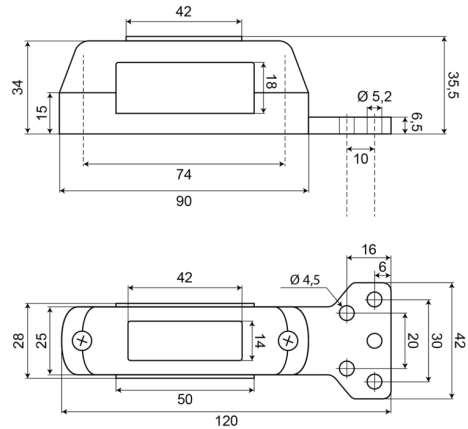

# LUCI DI POSIZIONE

242-DV

Luce di posizione LED | sinistra+destra | 12-24V | rosso/ambra/bianco

EAN: 5414184001732

## Specifiche

Altezza mm	120 mm	Grado di protezione IP	IP66+IP68
Certificazione	ECE R91+R7	Imballaggio	Imballaggio POS
Colore	Ambra/rosso/bianco	Larghezza mm	28 mm
Colore della lente	Ambra/rosso/bianco	Lato di montaggio	Sinistra e destra
Connessione	Estremità dei cavi aperte	Montaggio	Montaggio superficiale
Da ordinare presso	1	Peso (kg)	0,090 Kg
EMC	EMC R10	Spessore mm	34 mm
EMC R10	Sì	Temperatura di esercizio	-30°C / +65°C
Fonte luminosa	LED	Tensione operativa	12V - 24V
Funzioni	Luce di contorno 3 funzioni		