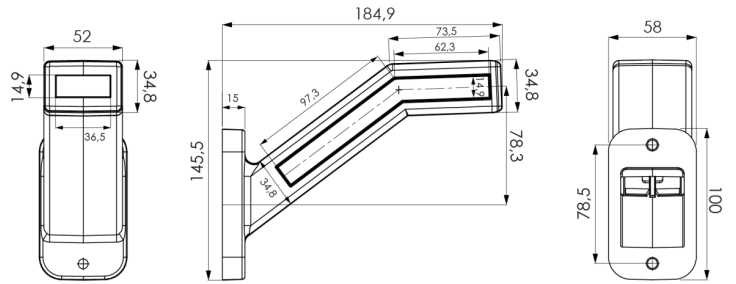

# LUCI DI POSIZIONE

340L-DV

Luce di posizione LED | sinistra | 12-24V |  
rosso/bianco/ambra

EAN: 5414184001879

## Specifiche

Caratteristiche	Non flessibile	Fonte luminosa	LED
Certificazione	ECE R6+R7	Funzioni	Luce di contorno 3 funzioni
Colore	Ambra/rosso/bianco	Grado di protezione IP	IP66+IP68
Colore della lente	Ambra/rosso/bianco	Imballaggio	Imballaggio POS
Connessione	Estremità dei cavi aperte	Lato di montaggio	Sinistra
Da ordinare presso	1	Montaggio	Montaggio superficiale
Dimensioni	58 x 185 x 146 mm	Peso (kg)	0,310 Kg
EMC	EMC R10	Temperatura di esercizio	-30°C / +65°C
EMC R10	Sì	Tensione operativa	12V - 24V