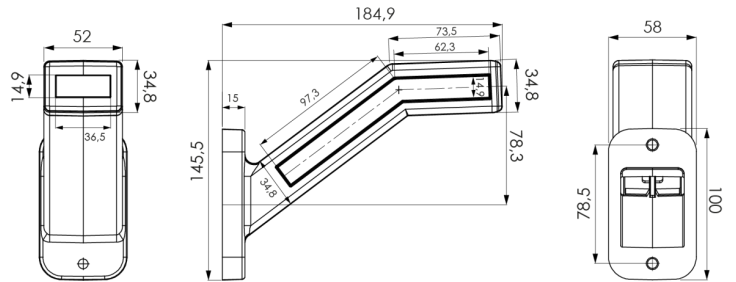

LUCI DI POSIZIONE

340L-DV

Luce di posizione LED | sinistra | 12-24V |
rosso/bianco/ambra

EAN: 5414184001879

Specifiche

Caratteristiche	Non flessibile	Fonte luminosa	LED
Certificazione	ECE R6+R7	Funzioni	Luce di contorno 3 funzioni
Colore	Ambra/rosso/bianco	Grado di protezione IP	IP66+IP68
Colore della lente	Ambra/rosso/bianco	Imballaggio	Imballaggio POS
Connessione	Estremità dei cavi aperte	Lato di montaggio	Sinistra
Da ordinare presso	1	Montaggio	Montaggio superficiale
Dimensioni	58 x 185 x 146 mm	Peso (kg)	0,310 Kg
EMC	EMC R10	Temperatura di esercizio	-30°C / +65°C
EMC R10	Sì	Tensione operativa	12V - 24V