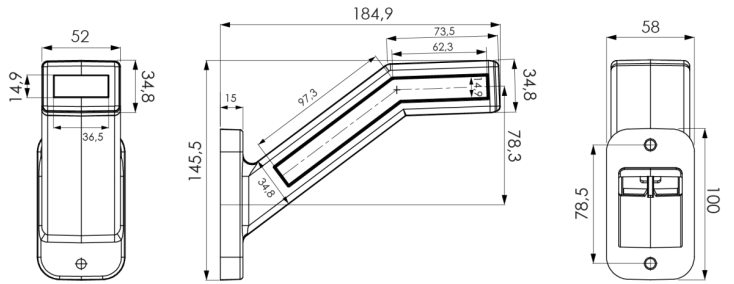

LUCI DI POSIZIONE

340R-DV

Luce di posizione LED | destra | 12-24V |
rosso/bianco/ambra

EAN: 5414184001886

Specifiche

Caratteristiche	Non flessibile	Fonte luminosa	LED
Certificazione	ECE R6+R7	Funzioni	Luce di contorno 3 funzioni
Colore	Ambra/rosso/bianco	Grado di protezione IP	IP66+IP68
Colore della lente	Ambra/rosso/bianco	Imballaggio	Imballaggio POS
Connessione	Estremità dei cavi aperte	Lato di montaggio	Destra
Da ordinare presso	1	Montaggio	Montaggio superficiale
Dimensioni	58 x 185 x 146 mm	Peso (kg)	0,310 Kg
EMC	EMC R10	Temperatura di esercizio	-30°C / +65°C
EMC R10	Sì	Tensione operativa	12V - 24V