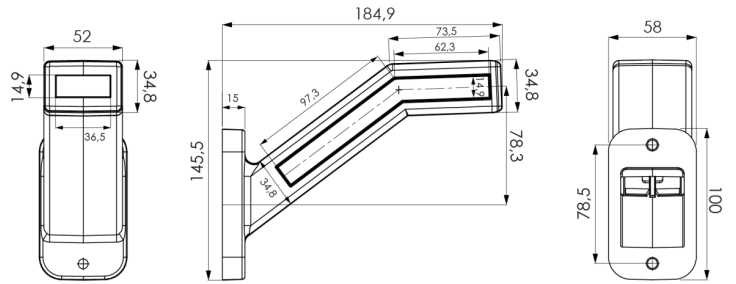

LUCI DI POSIZIONE

340R-DV

Luce di posizione LED | destra | 12-24V |
rosso/bianco/ambra

EAN: 5414184001886

Specifiche

Caratteristiche	Non flessibile	Fonte luminosa	LED
Certificazione	ECE R6+R7	Funzioni	Luce di contorno 3 funzioni
Colore	Ambra/rosso/bianco	Grado di protezione IP	IP66+IP68
Colore della lente	Ambra/rosso/bianco	Imballaggio	Imballaggio POS
Connessione	Estremità dei cavi aperte	Lato di montaggio	Destra
Da ordinare presso	1	Montaggio	Montaggio superficiale
Dimensioni	58 x 185 x 146 mm	Peso (kg)	0,310 Kg
EMC	EMC R10	Temperatura di esercizio	-30°C / +65°C
EMC R10	Sì	Tensione operativa	12V - 24V