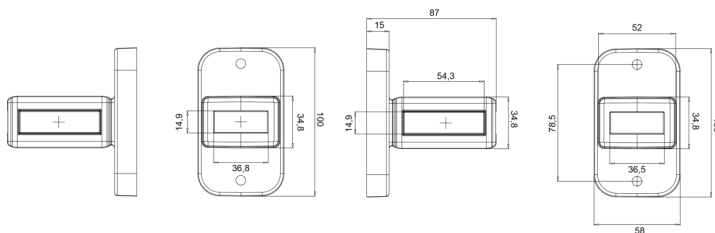

# LUCI DI POSIZIONE

386-DV

Luce di posizione LED | sinistra+destra | 12-24V |  
rosso/ambra/bianco

EAN: 5414184001923

## Specifiche

Certificazione	ECE R91+R7	Grado di protezione IP	IP66+IP68
Colore	Ambra/rosso/bianco	Imballaggio	Imballaggio POS
Colore della lente	Ambra/rosso/bianco	Lato di montaggio	Sinistra e destra
Connessione	Estremità dei cavi aperte	Montaggio	Montaggio superficiale
Da ordinare presso	1	Peso (kg)	0,190 Kg
Dimensioni	84 x 103 x 52 mm	Temperatura di esercizio	-30°C / +65°C
EMC	EMC R10	Tensione operativa	12V - 24V
EMC R10	Sì		
Fonte luminosa	LED		
Funzioni	Luce di contorno 3 funzioni		