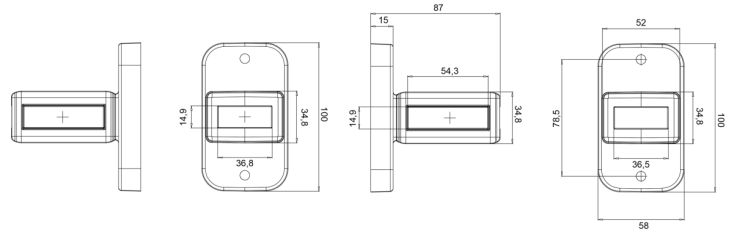

LUCI DI POSIZIONE

386-DV

Luce di posizione LED | sinistra+destra | 12-24V |
rosso/ambra/bianco

EAN: 5414184001923

Specifiche

Certificazione	ECE R91+R7	Grado di protezione IP	IP66+IP68
Colore	Ambra/rosso/bianco	Imballaggio	Imballaggio POS
Colore della lente	Ambra/rosso/bianco	Lato di montaggio	Sinistra e destra
Connessione	Estremità dei cavi aperte	Montaggio	Montaggio superficiale
Da ordinare presso	1	Peso (kg)	0,190 Kg
Dimensioni	84 x 103 x 52 mm	Temperatura di esercizio	-30°C / +65°C
EMC	EMC R10	Tensione operativa	12V - 24V
EMC R10	Sì		
Fonte luminosa	LED		
Funzioni	Luce di contorno 3 funzioni		