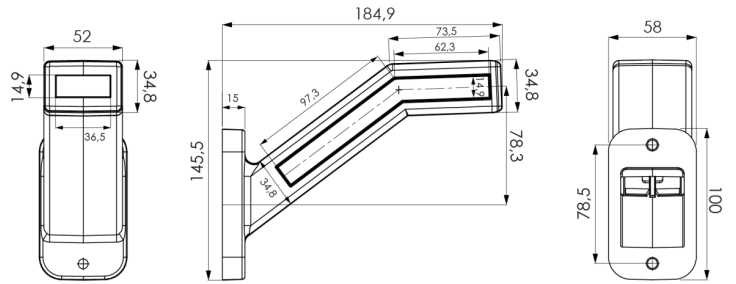

# LUCI DI POSIZIONE

340DDL-DV

Luce di posizione LED | dinamico | sinistra | 12-24V | rosso/bianco/ambra

EAN: 5414184001855

## Specifiche

Caratteristiche	Non flessibile	Fonte luminosa	LED
Certificazione	ECE R6+R7+R91	Funzioni	Luce di contorno 3 funzioni
Colore	Ambra/rosso/bianco	Grado di protezione IP	IP66+IP68
Colore della lente	Ambra/rosso/bianco	Imballaggio	Imballaggio POS
Con indicatore di direzione dinamico	Sì	Lato di montaggio	Sinistra
Connessione	Estremità dei cavi aperte	Montaggio	Montaggio superficiale
Da ordinare presso	1	Peso (kg)	0,320 Kg
Dimensioni	58 x 185 x 146 mm	Temperatura di esercizio	-30°C / +65°C
EMC	EMC R10	Tensione operativa	12V - 24V
EMC R10	Sì		