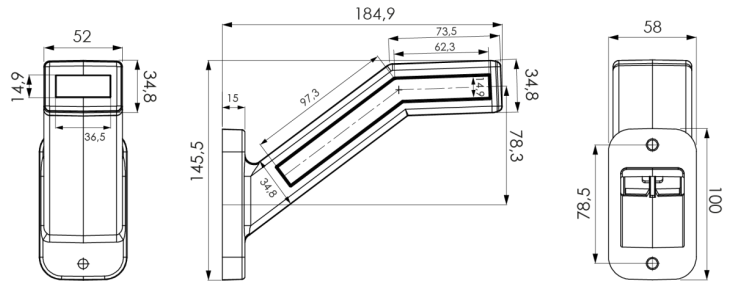

LUCI DI POSIZIONE

340DDL-DV

Luce di posizione LED | dinamico | sinistra | 12-24V | rosso/bianco/ambra

EAN: 5414184001855

Specifiche

Caratteristiche	Non flessibile	Fonte luminosa	LED
Certificazione	ECE R6+R7+R91	Funzioni	Luce di contorno 3 funzioni
Colore	Ambra/rosso/bianco	Grado di protezione IP	IP66+IP68
Colore della lente	Ambra/rosso/bianco	Imballaggio	Imballaggio POS
Con indicatore di direzione dinamico	Sì	Lato di montaggio	Sinistra
Connessione	Estremità dei cavi aperte	Montaggio	Montaggio superficiale
Da ordinare presso	1	Peso (kg)	0,320 Kg
Dimensioni	58 x 185 x 146 mm	Temperatura di esercizio	-30°C / +65°C
EMC	EMC R10	Tensione operativa	12V - 24V
EMC R10	Sì		