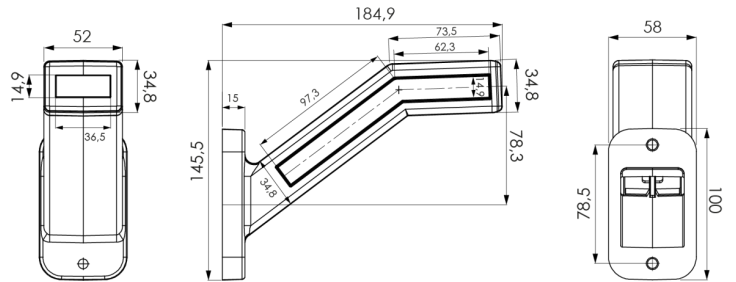

LUCI DI POSIZIONE

340DDL-DV

Luce di posizione LED | dinamico | sinistra | 12-24V | rosso/bianco/ambra

EAN: 5414184001855

Specifiche

| | | | |
|--------------------------------------|---------------------------|--------------------------|-----------------------------|
| Caratteristiche | Non flessibile | Fonte luminosa | LED |
| Certificazione | ECE R6+R7+R91 | Funzioni | Luce di contorno 3 funzioni |
| Colore | Ambra/rosso/bianco | Grado di protezione IP | IP66+IP68 |
| Colore della lente | Ambra/rosso/bianco | Imballaggio | Imballaggio POS |
| Con indicatore di direzione dinamico | Sì | Lato di montaggio | Sinistra |
| Connessione | Estremità dei cavi aperte | Montaggio | Montaggio superficiale |
| Da ordinare presso | 1 | Peso (kg) | 0,320 Kg |
| Dimensioni | 58 x 185 x 146 mm | Temperatura di esercizio | -30°C / +65°C |
| EMC | EMC R10 | Tensione operativa | 12V - 24V |
| EMC R10 | Sì | | |