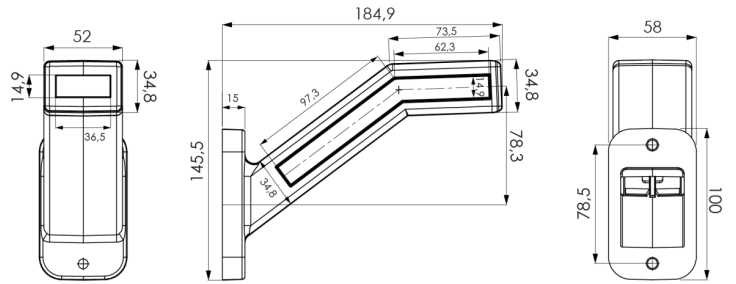

# LUCI DI POSIZIONE

340DDR-DV

biancoh dynamic direction indicator | destra | 12-24V | rosso/bianco/ambra

EAN: 5414184001862

## Specifiche

Caratteristiche	Non flessibile	Fonte luminosa	LED
Certificazione	ECE R6+R7+R91	Funzioni	Luce di contorno 3 funzioni
Colore	Ambra/rosso/bianco	Grado di protezione IP	IP66+IP68
Colore della lente	Ambra/rosso/bianco	Imballaggio	Imballaggio POS
Con indicatore di direzione dinamico	Sì	Lato di montaggio	Destra
Connessione	Estremità dei cavi aperte	Montaggio	Montaggio superficiale
Da ordinare presso	1	Peso (kg)	0,320 Kg
Dimensioni	58 x 185 x 146 mm	Temperatura di esercizio	-30°C / +65°C
EMC	EMC R10	Tensione operativa	12V - 24V
EMC R10	Sì		