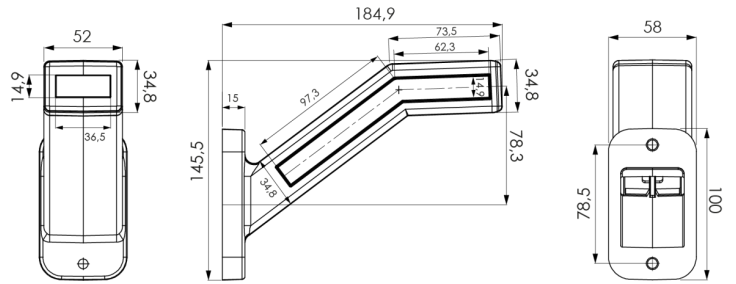

LUCI DI POSIZIONE

340DDR-DV

biancoh dynamic direction indicator | destra | 12-24V | rosso/bianco/ambra

EAN: 5414184001862

Specifiche

Caratteristiche	Non flessibile	Fonte luminosa	LED
Certificazione	ECE R6+R7+R91	Funzioni	Luce di contorno 3 funzioni
Colore	Ambra/rosso/bianco	Grado di protezione IP	IP66+IP68
Colore della lente	Ambra/rosso/bianco	Imballaggio	Imballaggio POS
Con indicatore di direzione dinamico	Sì	Lato di montaggio	Destra
Connessione	Estremità dei cavi aperte	Montaggio	Montaggio superficiale
Da ordinare presso	1	Peso (kg)	0,320 Kg
Dimensioni	58 x 185 x 146 mm	Temperatura di esercizio	-30°C / +65°C
EMC	EMC R10	Tensione operativa	12V - 24V
EMC R10	Sì		