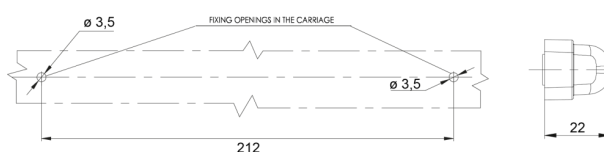

LIGHTS FRONT AND REAR

34LED/4

indicatori di direzione LED | sinistra+destra | 12-24V

EAN: 5414184001626

Specifiche

Altezza mm	20,5 mm
Caratteristiche	Realizzato in policarbonato, quindi praticamente infrangibile
Certificazione	ECE R6
Colore	Ambra
Colore della lente	Ambra
Conessione	Estremità dei cavi aperte
Da ordinare presso	1
EMC	EMC R10
EMC R10	Si
Fonte luminosa	LED
Fornito con	Viti di montaggio e percorso di fissaggio in gomma
Grado di protezione IP	IP66+IP68

Imballaggio	Imballaggio POS
Lato di montaggio	Posteriore - Sinistra e destra
Lunghezza del cavo (m)	0,50 m
Lunghezza mm	237 mm
Materiale	Policarbonato
Montaggio	Montaggio superficiale
Peso (kg)	0,090 Kg
Specifiche	Cavi trattati specificamente per garantire l'impermeabilità
Spessore mm	22 mm
Temperatura di esercizio	-30°C / +65°C
Tensione operativa	12V - 24V
Tipo	Indicatori di direzione