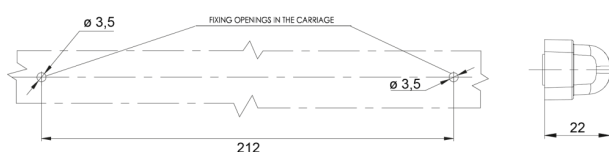

LIGHTS FRONT AND REAR

34LED/4

indicatori di direzione LED | sinistra+destra | 12-24V

EAN: 5414184001626

Specifiche

Altezza mm	20,5 mm	Imballaggio	Imballaggio POS
Caratteristiche	Realizzato in policarbonato, quindi praticamente infrangibile	Lato di montaggio	Posteriore - Sinistra e destra
Certificazione	ECE R6	Lunghezza del cavo (m)	0,50 m
Colore	Ambra	Lunghezza mm	237 mm
Colore della lente	Ambra	Materiale	Policarbonato
Conessione	Estremità dei cavi aperte	Montaggio	Montaggio superficiale
Da ordinare presso	1	Peso (kg)	0,090 Kg
EMC	EMC R10	Specifiche	Cavi trattati specificamente per garantire l'impermeabilità
EMC R10	Si	Spessore mm	22 mm
Fonte luminosa	LED	Temperatura di esercizio	-30°C / +65°C
Fornito con	Viti di montaggio e percorso di fissaggio in gomma	Tensione operativa	12V - 24V
Grado di protezione IP	IP66+IP68	Tipo	Indicatori di direzione