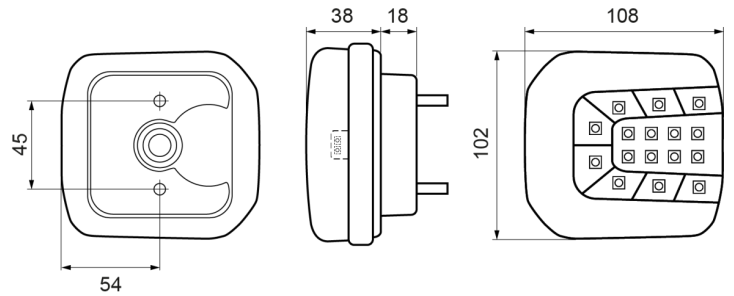

LIGHTS FRONT AND REAR

37LED/1

Fanale posteriore LED | sinistra+destra | Fanale targa | 12-24V

EAN: 5414184001893

Specifiche

Certificazione	ECE	Fonte luminosa	LED
Colore	Ambra/rosso	Fornito con	Viti di montaggio
Colore della lente	Ambra/rosso	Grado di protezione IP	IP66+IP68
Con indicatore di direzione	Sì	Imballaggio	Imballaggio POS
Con luce di posizione-stop	Sì	Lato di montaggio	Posteriore - Sinistra e destra
Con luce targa - lato	Sì	Lunghezza del cavo (m)	2 m
Con luce targa - sotto	Sì	Montaggio	Montaggio superficiale
Connessione	Estremità dei cavi aperte	Omologazione D	Sì
Da ordinare presso	1	Peso (kg)	0,310 Kg
Dimensioni	102 x 108 x 56 mm	Temperatura di esercizio	-30°C / +65°C
EMC	EMC R10	Tensione operativa	12V - 24V
EMC R10	Sì	Tipo	Luci posteriori