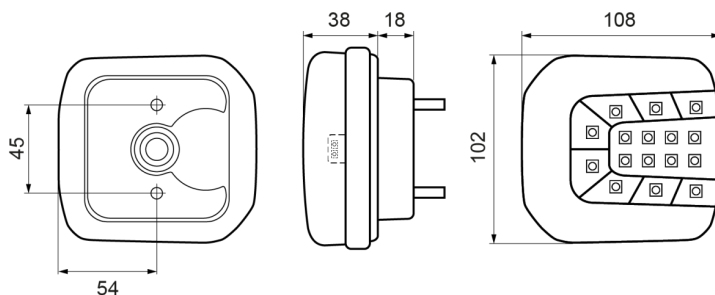

LUCI ANTERIORI E POSTERIORI

37LED/1

Fanale posteriore LED | sinistra+destra | Fanale targa | 12-24V

EAN: 5414184001893

Specifiche

Certificazione	ECE	Fonte luminosa	LED
Colore	Ambra/rosso	Fornito con	Viti di montaggio
Colore della lente	Ambra/rosso	Grado di protezione IP	IP66+IP68
Con indicatore di direzione	Sì	Imballaggio	Imballaggio POS
Con luce di posizione-stop	Sì	Lato di montaggio	Posteriore - Sinistra e destra
Con luce targa - lato	Sì	Lunghezza del cavo (m)	2 m
Con luce targa - sotto	Sì	Montaggio	Montaggio superficiale
Connessione	Estremità dei cavi aperte	Omologazione D	Sì
Da ordinare presso	1	Peso (kg)	0,310 Kg
Dimensioni	102 x 108 x 56 mm	Temperatura di esercizio	-30°C / +65°C
EMC	EMC R10	Tensione operativa	12V - 24V
EMC R10	Sì	Tipo	Luci posteriori