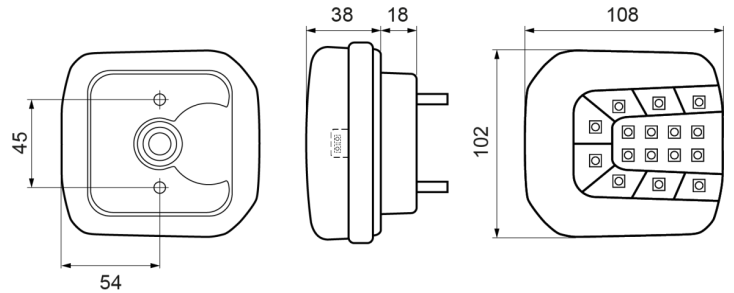

LUCI ANTERIORI E POSTERIORI

37LED/2

Fanale posteriore LED | sinistra+destra | 12-24V

EAN: 5414184001909

Specifiche

Certificazione	ECE	Grado di protezione IP	IP66+IP68
Colore	Ambra/rosso	Lato di montaggio	Posteriore - Sinistra e destra
Colore della lente	Ambra/rosso	Lunghezza del cavo (m)	2 m
Con indicatore di direzione	Sì	Montaggio	Montaggio superficiale
Con luce di posizione-stop	Sì	Omologazione D	Sì
Connessione	Estremità dei cavi aperte	Peso (kg)	0,310 Kg
Da ordinare presso	1	Temperatura di esercizio	-30°C / +65°C
Dimensioni	102 x 108 x 56 mm	Tensione operativa	12V - 24V
EMC	EMC R10	Tipo	Luci posteriori
EMC R10	Sì		
Fonte luminosa	LED		
Fornito con	Viti di montaggio		