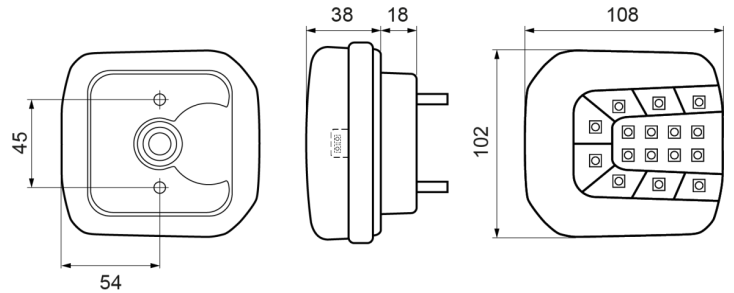

37LED/2

Fanale posteriore LED | sinistra+destra | 12-24V

EAN: 5414184001909

Specifications

Certificazione	ECE	Grado di protezione IP	IP66+IP68
Colore	Ambra/rosso	Lato di montaggio	Posteriore - Sinistra e destra
Colore della lente	Ambra/rosso	Lunghezza del cavo (m)	2 m
Con indicatore di direzione	Sì	Montaggio	Montaggio superficiale
Con luce di posizione-stop	Sì	Omologazione D	Sì
Connessione	Estremità dei cavi aperte	Peso (kg)	0,310 Kg
Da ordinare presso	1	Temperatura di esercizio	-30°C / +65°C
Dimensioni	102 x 108 x 56 mm	Tensione operativa	12V - 24V
EMC	EMC R10	Tipo	Luci posteriori
EMC R10	Sì		
Fonte luminosa	LED		
Fornito con	Viti di montaggio		