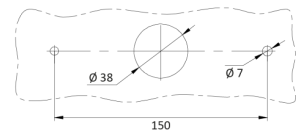

LUCI ANTERIORI E POSTERIORI

1750/1

Fanale posteriore LED | sinistra+destra | 12-24V

EAN: 5414184001008

Specifiche

Altezza mm	104 mm
Certificazione	ECE
Colore	Ambra/rosso/bianco
Colore della lente	Ambra/rosso/bianco
Con indicatore di direzione dinamico	Sì
Con luce di posizione-stop	Sì
Con luce posteriore antinebbia	Sì
Connessione	Estremità dei cavi aperte
Da ordinare presso	1
EMC	EMC R10
EMC R10	Sì
Fonte luminosa	LED
Fornito con	Viti di montaggio
Grado di protezione IP	IP66+IP68

Imballaggio	Imballaggio POS
Lato di montaggio	Posteriore - Sinistra e destra
Lunghezza del cavo (m)	2 m
Lunghezza mm	236 mm
Montaggio	Montaggio superficiale
Peso (kg)	0,700 Kg
Senza catarifrangente triangolare	Sì
Spessore mm	40 mm
Temperatura di esercizio	-30°C / +65°C
Tensione operativa	12V - 24V
Tipo	Luci posteriori