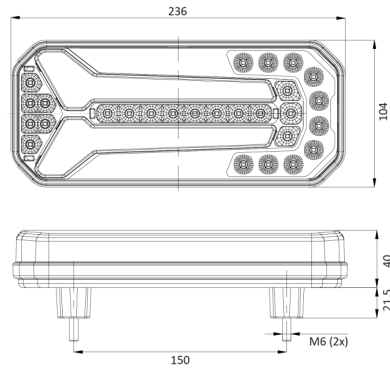

LUCI ANTERIORI E POSTERIORI

1750/1

Fanale posteriore LED | sinistra+destra | 12-24V

EAN: 5414184001008

Specifiche

Altezza mm	104 mm
Certificazione	ECE
Colore	Ambra/rosso/bianco
Colore della lente	Ambra/rosso/bianco
Con indicatore di direzione dinamico	Sì
Con luce di posizione-stop	Sì
Con luce posteriore antinebbia	Sì
Connessione	Estremità dei cavi aperte
Da ordinare presso	1
EMC	EMC R10
EMC R10	Sì
Fonte luminosa	LED
Fornito con	Viti di montaggio
Grado di protezione IP	IP66+IP68

Imballaggio	Imballaggio POS
Lato di montaggio	Posteriore - Sinistra e destra
Lunghezza del cavo (m)	2 m
Lunghezza mm	236 mm
Montaggio	Montaggio superficiale
Peso (kg)	0,700 Kg
Senza catarifrangente triangolare	Sì
Spessore mm	40 mm
Temperatura di esercizio	-30°C / +65°C
Tensione operativa	12V - 24V
Tipo	Luci posteriori