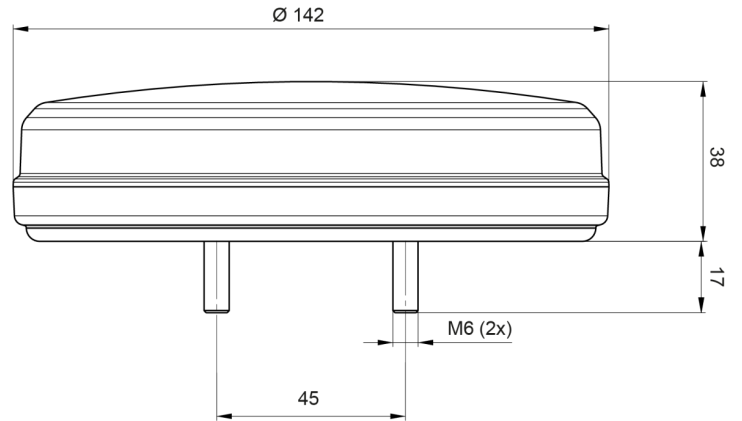

1300

Fanale posteriore LED | sinistra+destra | 12-24V

EAN: 5414184000933

Specifiche

Certificazione	ECE	Grado di protezione IP	IP66+IP68
Colore	Ambra/rosso	Imballaggio	Imballaggio POS
Colore della lente	Ambra/rosso	Lato di montaggio	Posteriore - Sinistra e destra
Con indicatore di direzione dinamico	Sì	Lunghezza del cavo (m)	2 m
Con luce di posizione-stop	Sì	Montaggio	Montaggio superficiale
Connessione	Estremità dei cavi aperte	Omologazione D	Sì
Da ordinare presso	1	Peso (kg)	0,410 Kg
Diametro mm	142 mm	Spessore mm	38 mm
EMC	EMC R10	Temperatura di esercizio	-30°C / +65°C
EMC R10	Sì	Tensione operativa	12V - 24V
Fonte luminosa	LED	Tipo	Luci posteriori
Fornito con	Viti di montaggio		