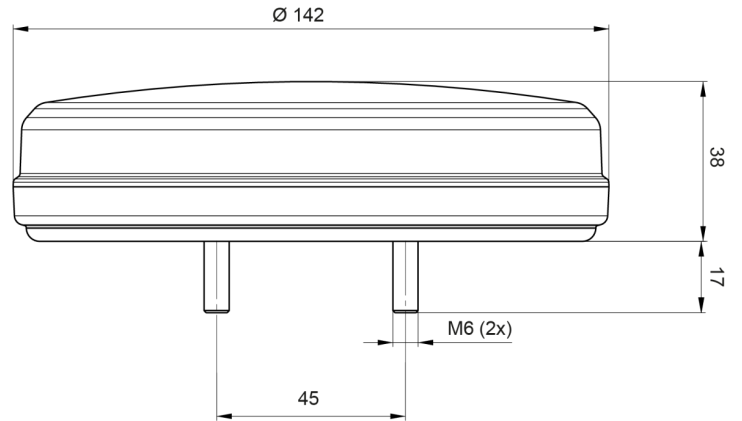

1300

Fanale posteriore LED | sinistra+destra | 12-24V

EAN: 5414184000933

Specifications

Certificazione	ECE	Grado di protezione IP	IP66+IP68
Colore	Ambra/rosso	Imballaggio	Imballaggio POS
Colore della lente	Ambra/rosso	Lato di montaggio	Posteriore - Sinistra e destra
Con indicatore di direzione dinamico	Sì	Lunghezza del cavo (m)	2 m
Con luce di posizione-stop	Sì	Montaggio	Montaggio superficiale
Connessione	Estremità dei cavi aperte	Omologazione D	Sì
Da ordinare presso	1	Peso (kg)	0,410 Kg
Diametro mm	142 mm	Spessore mm	38 mm
EMC	EMC R10	Temperatura di esercizio	-30°C / +65°C
EMC R10	Sì	Tensione operativa	12V - 24V
Fonte luminosa	LED	Tipo	Luci posteriori
Fornito con	Viti di montaggio		