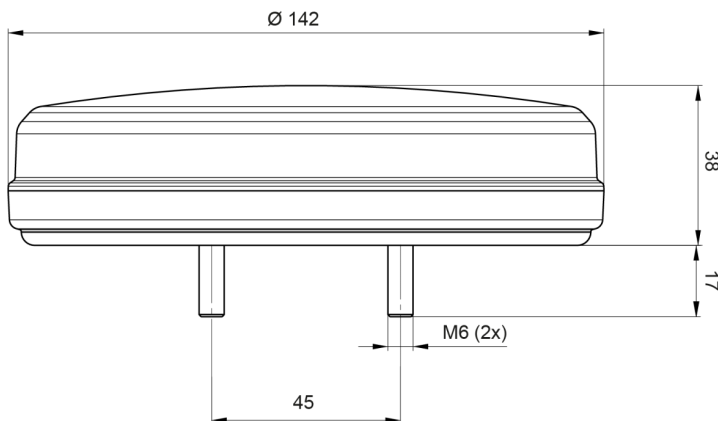

1300

Fanale posteriore LED | sinistra+destra | 12-24V

EAN: 5414184000933

## Specifiche

Certificazione	ECE
Colore	Ambra/rosso
Colore della lente	Ambra/rosso
Con indicatore di direzione dinamico	Sì
Con luce di posizione-stop	Sì
Connessione	Estremità dei cavi aperte
Da ordinare presso	1
Diametro mm	142 mm
EMC	EMC R10
EMC R10	Sì
Fonte luminosa	LED
Fornito con	Viti di montaggio

Grado di protezione IP	IP66+IP68
Imballaggio	Imballaggio POS
Lato di montaggio	Posteriore - Sinistra e destra
Lunghezza del cavo (m)	2 m
Montaggio	Montaggio superficiale
Omologazione D	Sì
Peso (kg)	0,410 Kg
Spessore mm	38 mm
Temperatura di esercizio	-30°C / +65°C
Tensione operativa	12V - 24V
Tipo	Luci posteriori